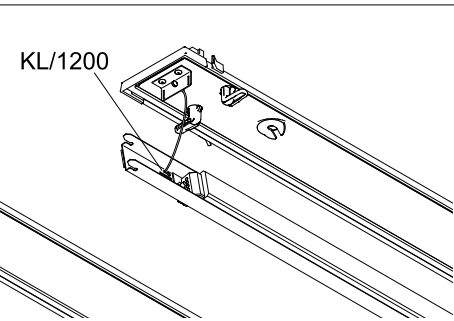

INSTRUCTION

KLKF-LED

2110

REGIOLUX

Regiolux GmbH
 Hellinger Str. 3
 D-97486 Königsberg/Bay.
 T 09525 89-0
<http://www.regiolux.de>
 info@regiolux.de

	L	A1	A3	x/y
KL/0600	615	490	130	160/0
KL/1200	1215	900	320	40/0
KL/1500	1515	110	1410	30/0