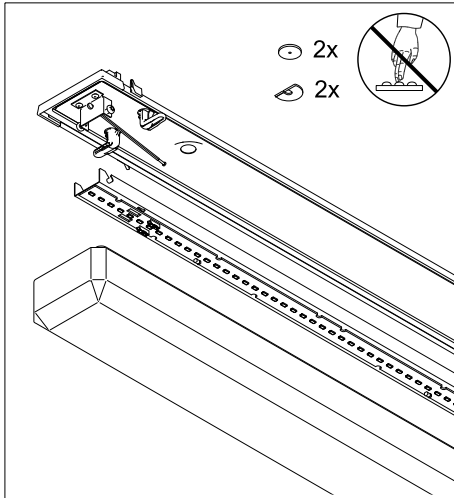

INSTRUCTION

KLKF-LED

2110

REGIOLUX

Regiolux GmbH
 Hellinger Str. 3
 D-97486 Königsberg/Bay.
 T 09525 89-0
<http://www.regiolux.de>
 info@regiolux.de

	L	A1	A3	x/y
KL/0600	615	490	130	160/0
KL/1200	1215	900	320	40/0
KL/1500	1515	110	1410	30/0