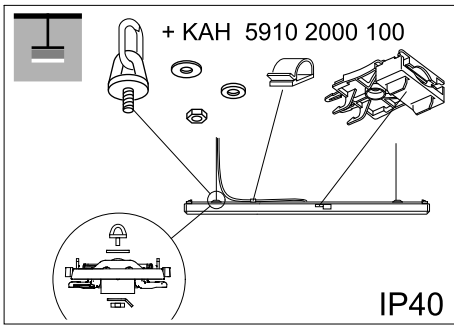

INSTRUCTION

KLKF-LED

2110

REGIOLUX

Regiolux GmbH
 Hellinger Str. 3
 D-97486 Königsberg/Bay.
 T 09525 89-0
<http://www.regiolux.de>
 info@regiolux.de

	L	A1	A3	x/y
KL/0600	615	490	130	160/0
KL/1200	1215	900	320	40/0
KL/1500	1515	110	1410	30/0