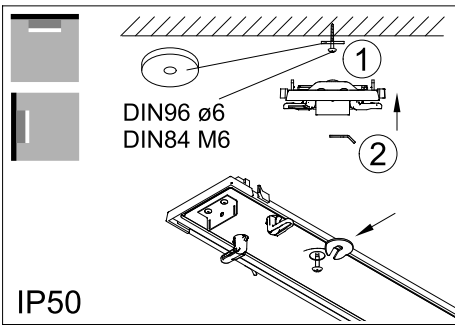

INSTRUCTION

KLKF-LED

2110

REGIOLUX

Regiolux GmbH
 Hellinger Str. 3
 D-97486 Königsberg/Bay.
 T 09525 89-0
<http://www.regiolux.de>
 info@regiolux.de

	L	A1	A3	x/y
KL/0600	615	490	130	160/0
KL/1200	1215	900	320	40/0
KL/1500	1515	110	1410	30/0