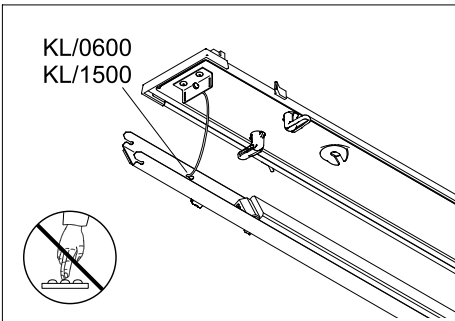

INSTRUCTION

KLKF-LED

2110

REGIOLUX

Regiolux GmbH
 Hellinger Str. 3
 D-97486 Königsberg/Bay.
 T 09525 89-0
<http://www.regiolux.de>
 info@regiolux.de

	L	A1	A3	x/y
KL/0600	615	490	130	160/0
KL/1200	1215	900	320	40/0
KL/1500	1515	110	1410	30/0