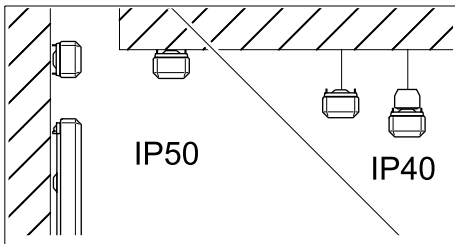

INSTRUCTION

KLKF-LED

2110

REGIOLUX

Regiolux GmbH
 Hellinger Str. 3
 D-97486 Königsberg/Bay.
 T 09525 89-0
<http://www.regiolux.de>
 info@regiolux.de

	L	A1	A3	x/y
KL/0600	615	490	130	160/0
KL/1200	1215	900	320	40/0
KL/1500	1515	110	1410	30/0