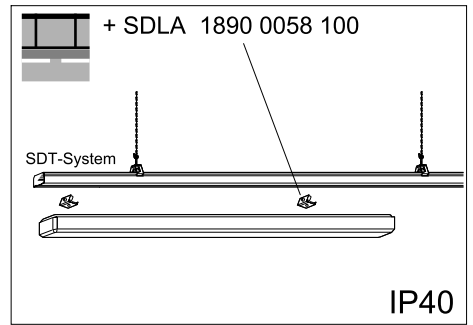

INSTRUCTION

KLKF-LED

2110

REGIOLUX

Regiolux GmbH
 Hellinger Str. 3
 D-97486 Königsberg/Bay.
 T 09525 89-0
<http://www.regiolux.de>
 info@regiolux.de

	L	A1	A3	x/y
KL/0600	615	490	130	160/0
KL/1200	1215	900	320	40/0
KL/1500	1515	110	1410	30/0