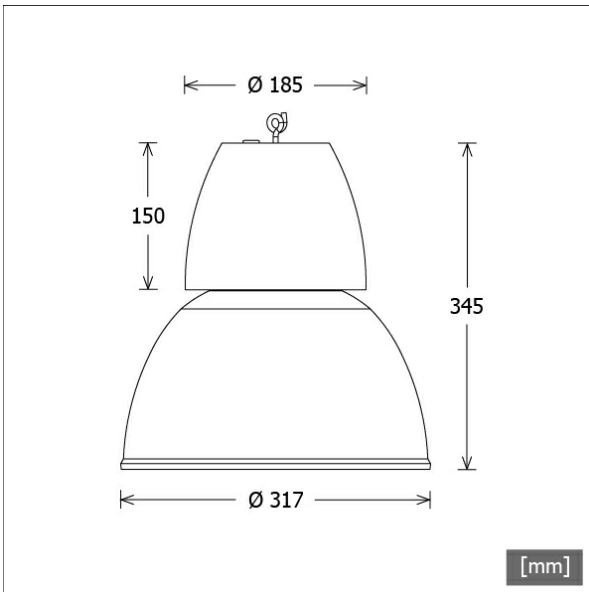

Beschreibung

- Pendelleuchte für Warenpräsentation und Allgemeinbeleuchtung
- hohe Wartungsfreundlichkeit
- keine UV- und Wärmestrahlung
- Wärmemanagement mit Passivkühlung
- prismatischer Acrylglasreflektor mit Bajonettverschluss
- konusförmiges Betriebsgerätgehäuse aus Polycarbonat
- Innenspiegelreflektor aus Aluminium mit präziser symmetrischer Abstrahlcharakteristik für optimale Lichtausbeute und Entblendung
- Optional: Schutzglas mit Haltering für Innenreflektor
- Leuchte ausgestattet mit Schaukelhaken
- Abhängung separat bestellen
- Leuchte anschlussfertig mit Deckendose und Anschlussleitung schwarz (5000 mm, 3-adrig)
- Betriebsgerät (LED-Konverter) integriert