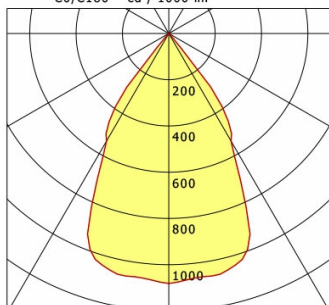

CAPL 300.3040.55

CAP 300 (1xLED 36W 840/4000K 3720lm 55 °)

C0/C180 cd / 1000 lm

	C0	C90	C180	C270
0°	1081	1081	1081	1081
15°	1048	1048	1048	1048
30°	537	537	537	537
45°	4	4	4	4
60°	3	3	3	3
75°	0	0	0	0
90°	0	0	0	0

cd / 1000 lm

Offset [m] Cone width [m] Illuminance [lx]