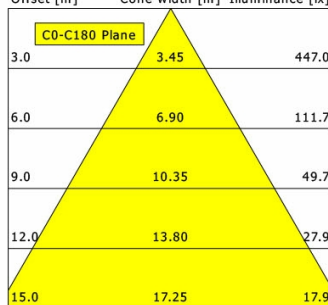

## Lichttechnik / Normen

Leuchtmittel	LED Spot / CRI 80 / 4000 K
EPREL Lichtquellen	851282
Lebensdauer	L90 B50 50.000 h L80 B50 100.000 h L80 B20 50.000 h
Systemleistung	36.0 W
Leuchten-Lichtstrom	3720 lm
Systemeffizienz	103.33 lm/W
Moduleffizienz	162.17 lm/W
UGR Klasse	≤16
Abstrahlwinkel	55°
Versorgungsspannung	220 - 240 V / 50 - 60 Hz
Schutzklasse	I
Schutzart	IP20

## Abmessungen / Gewichte

Außendurchmesser	317 mm
Höhe	345 mm
Nettogewicht	2.79 kg
Bruttogewicht	3.34 kg

# CAPL 300.3040.55

CAP 300 (1xLED 36W 840/4000K 3720lm 55 °)

C0/C180 cd / 1000 lm

	C0	C90	C180	C270
0°	1081	1081	1081	1081
15°	1048	1048	1048	1048
30°	537	537	537	537
45°	4	4	4	4
60°	3	3	3	3
75°	0	0	0	0
90°	0	0	0	0

cd / 1000 lm

Offset [m] Cone width [m] Illuminance [lx]

<b>η</b>	LED
Efficiency	104 lm/W
Direct/Indirect	↓ 100% / ↑ 0%
System Power	36 W
<b>UGR</b>	X=4H, Y=8H
Reflection factors	70/50/20
UGR C0/C180	14.1
UGR C90/C270	14.1
CIE Flux Codes	99 100 100 100 100
Ra/CRI	>80