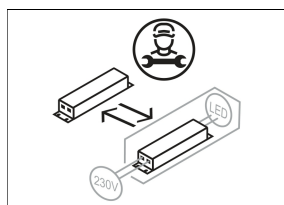

Beschreibung

- Pendelleuchte für Warenpräsentation und Allgemeinbeleuchtung
- hohe Wartungsfreundlichkeit
- keine UV- und Wärmestrahlung
- Wärmemanagement mit Passivkühlung
- prismatischer Acrylglasreflektor mit Bajonettverschluss
- konusförmiges Betriebsgerätgehäuse aus Polycarbonat
- Innenspiegelreflektor aus Aluminium mit präziser symmetrischer Abstrahlcharakteristik für optimale Lichtausbeute und Entblendung
- Optional: Schutzglas mit Haltering für Innenreflektor
- Leuchte ausgestattet mit Schaukelhaken
- Abhängung separat bestellen
- Leuchte anschlussfertig mit Deckendose und Anschlussleitung schwarz (5000 mm, 3-adrig)
- Betriebsgerät (LED-Konverter) integriert