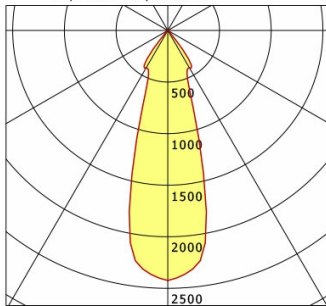

CAPL 300.3030.35

CAP 300 (1xLED 36W 830/3000K 3400lm 35 °)

C0/C180 cd / 1000 lm

	C0	C90	C180	C270
0°	2424	2424	2424	2424
15°	1252	1252	1252	1252
30°	419	419	419	419
45°	7	7	7	7
60°	3	3	3	3
75°	1	1	1	1
90°	0	0	0	0
cd / 1000 lm				

Offset [m] Cone width [m] Illuminance [lx]

Offset [m]	Cone width [m]	Illuminance [lx]
3.0	1.64	915.8
6.0	3.27	228.9
9.0	4.91	101.8
12.0	6.55	57.2
15.0	8.18	36.6

η	LED
Efficiency	95 lm/W
Direct/Indirect	↓ 100% / ↑ 0%
System Power	36 W
UGR	X=4H, Y=8H
Reflection factors	70/50/20
UGR C0/C180	12.9
UGR C90/C270	12.9
CIE Flux Codes	99 100 100 100 100
Ra/CRI	>80

LTS

Zubehör