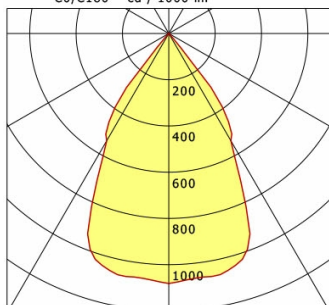

Standardoptionen

Sonderoptionen

Lichttechnik / Normen

Leuchtmittel	LED Spot / CRI 80 / 2700 K
EPREL Lichtquellen	970823
Lebensdauer	L90 B50 50.000 h L80 B50 100.000 h L80 B20 50.000 h
Systemleistung	36.0 W
Leuchten-Lichtstrom	3380 lm
Systemeffizienz	93.88 lm/W
Moduleffizienz	128.62 lm/W
UGR Klasse	≤16
Abstrahlwinkel	55°
Versorgungsspannung	220 - 240 V / 50 - 60 Hz
Schutzklasse	I
Schutzart	IP20

Abmessungen / Gewichte

Außendurchmesser	317 mm
Höhe	345 mm
Nettogewicht	2.79 kg
Bruttogewicht	3.34 kg

CAPL 300.3027.55

CAP 300 (1xLED 36W 827/2700K 3380lm 55 °)

C0/C180 cd / 1000 lm

	C0	C90	C180	C270
0°	1082	1082	1082	1082
15°	1050	1050	1050	1050
30°	536	536	536	536
45°	3	3	3	3
60°	3	3	3	3
75°	0	0	0	0
90°	0	0	0	0
cd / 1000 lm				

Offset [m] Cone width [m] Illuminance [lx]

Offset [m]	Cone width [m]	Illuminance [lx]
3.0	3.44	406.2
6.0	6.89	101.5
9.0	10.33	45.1
12.0	13.78	25.4
15.0	17.22	16.2

η	LED
Efficiency	94 lm/W
Direct/Indirect	↓ 100% / ↑ 0%
System Power	36 W
UGR	X=4H, Y=8H
Reflection factors	70/50/20
UGR C0/C180	13.8
UGR C90/C270	13.8
CIE Flux Codes	99 100 100 100 100
Ra/CRI	>80