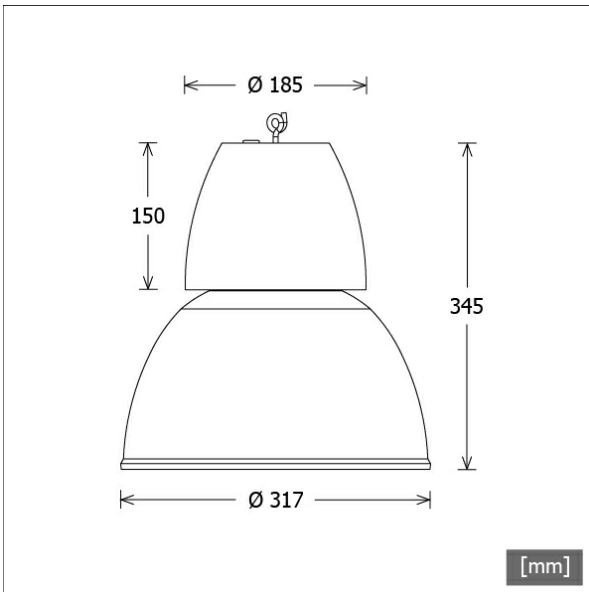

CAPL 300.3027.55

Farbe	Artikelnummer	EAN
silber	641649	4043544442864

Beschreibung

- Pendelleuchte für Warenpräsentation und Allgemeinbeleuchtung
- hohe Wartungsfreundlichkeit
- keine UV- und Wärmestrahlung
- Wärmemanagement mit Passivkühlung
- prismatischer Acrylglasreflektor mit Bajonettverschluss
- konusförmiges Betriebsgerätgehäuse aus Polycarbonat
- Innenspiegelreflektor aus Aluminium mit präziser symmetrischer Abstrahlcharakteristik für optimale Lichtausbeute und Entblendung
- Optional: Schutzglas mit Haltering für Innenreflektor
- Leuchte ausgestattet mit Schaukelhaken
- Abhängung separat bestellen
- Leuchte anschlussfertig mit Deckendose und Anschlussleitung schwarz (5000 mm, 3-adrig)
- Betriebsgerät (LED-Konverter) integriert

Abmessungen / Gewichte

Außendurchmesser	317 mm
Höhe	345 mm
Nettogewicht	2.79 kg
Bruttogewicht	3.34 kg

CAPL 300.3027.55

CAP 300 (1xLED 36W 827/2700K 3380lm 55 °)

C0/C180 cd / 1000 lm

	C0	C90	C180	C270
0°	1082	1082	1082	1082
15°	1050	1050	1050	1050
30°	536	536	536	536
45°	3	3	3	3
60°	3	3	3	3
75°	0	0	0	0
90°	0	0	0	0
cd / 1000 lm				

Offset [m] Cone width [m] Illuminance [lx]

Offset [m]	Cone width [m]	Illuminance [lx]
3.0	3.44	406.2
6.0	6.89	101.5
9.0	10.33	45.1
12.0	13.78	25.4
15.0	17.22	16.2

η	LED
Efficiency	94 lm/W
Direct/Indirect	↓ 100% / ↑ 0%
System Power	36 W
UGR	X=4H, Y=8H
Reflection factors	70/50/20
UGR C0/C180	13.8
UGR C90/C270	13.8
CIE Flux Codes	99 100 100 100 100
Ra/CRI	>80