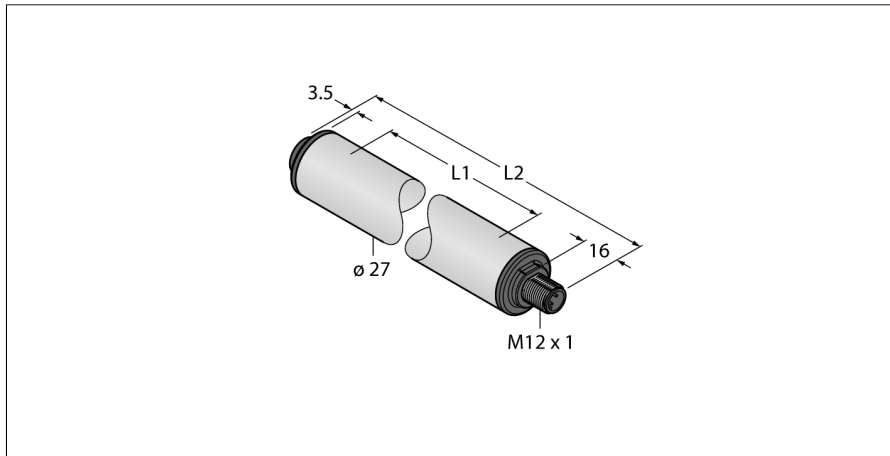

**Arbeitsleuchten**  
**Linienleuchte**  
**WLS27XGR-570DSQ**

- Zylindrische Leuchtfläche
- Betriebsspannung: 12...30V dc
- Schutzart IP67 / IP69K
- Stecker, M12 x 1, gerade, 4-polig
- Umgebungstemperatur: -40...+70° C
- Lichtlänge L1: 570 mm
- Gehäuselänge L2: 631.5 mm
- Farbe 1: grün (100% Lichtintensität)
- Farbe 2: rot (100% Lichtintensität)
- Zweifarbige Linienleuchte
- Stark diffuses Fenstermaterial
- Autom. Temperaturüberwachung
- FDA konform
- 2x LMBWLS27EC Schnapphalterung im Lieferumfang enthalten

<b>Typenbezeichnung</b>	WLS27XGR-570DSQ
Ident-Nr.	3800054
<b>Einsatzzweck</b>	LED Arbeitsleuchte
Funktion	Linienleuchte
Kaskadierbar	Nein
Bauform	Glattrohr
Bauform Bezeichnung	WLS27
Abmessungen	631.5 x 633.5 x Ø 27 mm
Gehäusewerkstoff	Kunststoff, PC
Fensterwerkstoff	Copolyester, diffus
Werkstoff Kabelmantel	PVC
LED-Lebensdauer (L70)	50000 h
Schutzart	IP66 / IP67 / IP69K
Schutzklasse für elektrische Betriebsmittel	III
Umgebungstemperatur	-40...+70 °C
Lagertemperatur	-40...+70 °C
<b>Betriebsspannung</b>	12...30 VDC
Leistung	14.64 W
Elektrischer Anschluss	Steckverbinder, M12 x 1
<b>Lichtart</b>	Grün
	Rot
Dimmbar	Nein