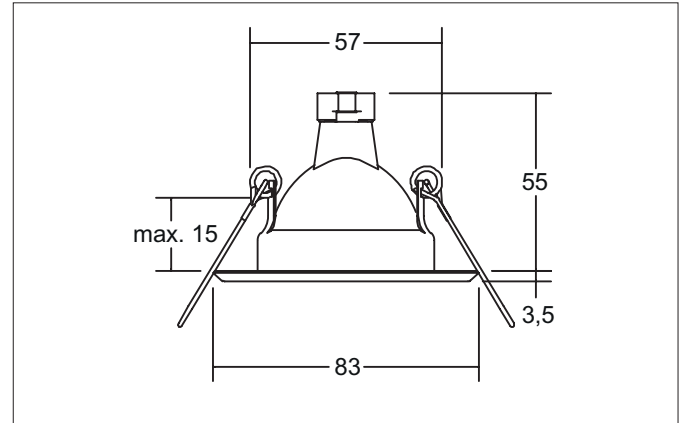

ALVEUS Einbaudownlight, GX5,3
 Artikel-Nr. 01-70020

Licht.
 Für Generationen.

Ausschreibungstext

Einbaudownlight, GX5,3, chrom matt. Ausgeführt in kompakter Bauform für werkzeuglose Schnellmontage zum Deckeneinbau. Ausführung: GX5,3, Montageart: Einbaumontage, Montageort: Deckenmontage, Material: Eisen, Schutzart raumseitig: nach DIN EN 60529: IP20, Schutzklasse: (EN 61140) III, Spannung: 12V, Leistung: 13 W, Anzahl der Leuchtmittel / Fassungen: 1 Stück, ohne Betriebsgerät, Art der Dimmung: Abhängig vom Betriebsgerät.

Artikeldaten	
Artikel-Nr.	01-70020
GTIN	4250047732204
Serienname	ALVEUS
Kurzbeschreibung	Einbaudownlight, GX5,3
Material	Eisen
Farbe	chrom
Außendurchmesser	82 mm
Einbaudurchmesser	57 mm
Einbautiefe	55 mm
Aufbauhöhe	3,5 mm
Nettogewicht	0,042 kg
Konformität	CE, UKCA

ALVEUS Einbaudownlight, GX5,3

Artikel-Nr. 01-70020

Licht.
Für Generationen.

Betriebstechnik Leuchte	
Systemleistung	13 W
Spannungsart	AC/DC
AC Nennspannung max.	12 V
Frequenz max.	50 Hz
Leuchtmittel	Für LED-Retrofit-Lampe
Ausführung	GX5,3
Schutzklasse	III
Schutzart raumseitig	IP20
Ansteuerung	Abhängig vom Betriebsgerät

Montagetechnik	
Montageart	Einbaumontage
Montageort	Deckenmontage
Verstellbarkeit	nicht verstellbar
Weitere Hinweise	keine Abdeckung mit Wärmedämmmaterial

Logistische Daten	
Bruttogewicht	0,057 kg
Länge Verpackung	85 mm
Breite Verpackung	43 mm
Höhe Verpackung	84 mm
Entsorgung am Ende der Lebensdauer	Das Produkt darf nicht mit dem Hausmüll entsorgt werden. Sie sind verpflichtet, solche Elektro-Altgeräte separat zu entsorgen. Informieren Sie sich bitte bei Ihrer Kommune über die Möglichkeiten der geregelten Entsorgung. Mit der getrennten Entsorgung führen Sie die Altgeräte dem Recycling oder anderen Formen der Wiederverwertung zu. Sie helfen damit zu vermeiden, dass u. U. belastende Stoffe in die Umwelt gelangen.