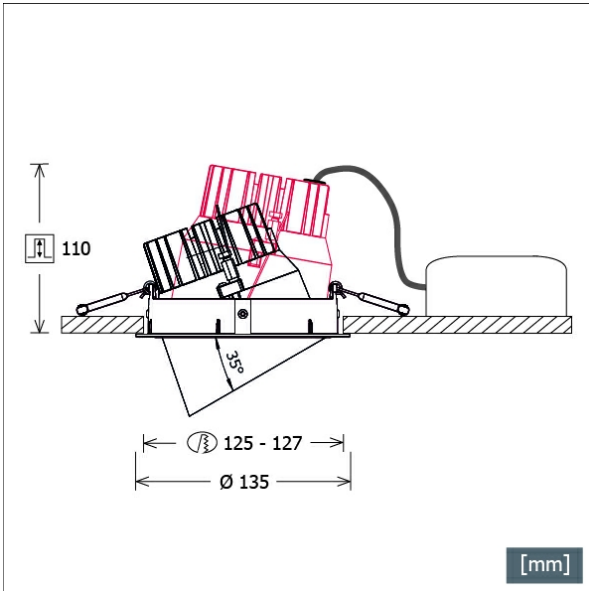

# CSA-R 501.940.WF/DALI

Farbe	Artikelnummer	EAN
silber	671200	4043544828774
schwarz	671201	4043544828781
weiß	671202	4043544828798

## Beschreibung

- Einbaustrahler mit konischem Lichtkopf aus Aluminiumdruckguss
- auch für Beleuchtung von Vertikalflächen geeignet
- Leuchte 355° drehbar und Lichtkopf 35° herauschwenkbar
- hohe Wartungsfreundlichkeit
- keine UV- und Wärmestrahlung
- innovatives Wärmemanagement mit Passivkühlung (Kühlkörper aus Aluminiumdruckguss)
- Spiegelreflektor aus Aluminium mit präziser symmetrischer Abstrahlcharakteristik für optimale Lichtausbeute und Entblendung
- Frontring aus Aluminiumdruckguss
- Lichtkopf mit filigranem schwarzem Polycarbonat-Innenring für zusätzliche Entblendung
- werkzeugloser Deckeneinbau mit Schnellspannfedern (automatische Anpassung der Deckenstärke)
- Leuchte und Betriebsgerät über Kabel (Länge: 500 mm) fest verbunden, Betriebsgerät fertig für Netzanschluss
- Betriebsgerät (LED-Konverter DALI, dimmbar) inklusive (Platzierung extern)

## Lichttechnik / Normen

Leuchtmittel	LED Spot / CRI 90 / 4000 K
Lebensdauer	L90 B50 50.000 h L80 B50 100.000 h L80 B20 50.000 h
Systemleistung	12.7 W
Leuchten-Lichtstrom	1635 lm
Systemeffizienz	128.74 lm/W
Moduleffizienz	140.00 lm/W
UGR Klasse	≤22
Abstrahlbereich	Wide Flood
Abstrahlwinkel	57°
Versorgungsspannung	220 - 240 V / 50 - 60 Hz
Schutzklasse	II
Schutzart	IP20

## Abmessungen / Gewichte

Außendurchmesser	135 mm
Höhe	109 mm
Ausschnittsmaß (∅)	125 - 127 mm
Deckenstärke	3.0 - 26.0 mm
Einbautiefe	110 mm
Nettogewicht	0.84 kg

Einbaustrahler · CSA 50

CSA-R 501.940.WF/DALI