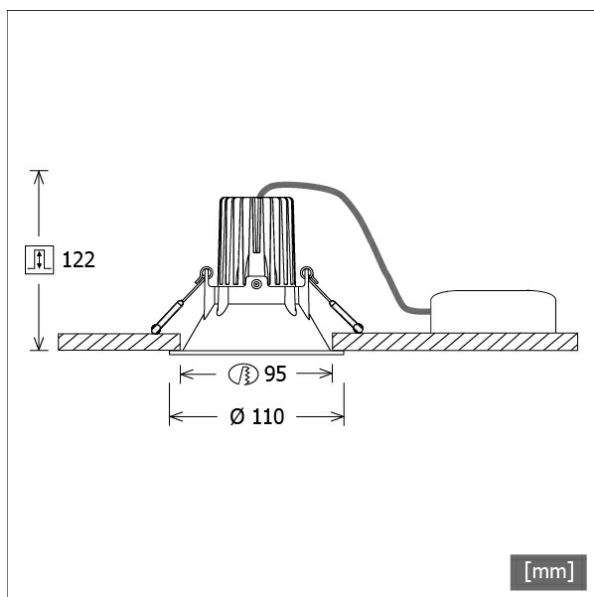

VTRL 13.0530.35/DALI

Farbe	Artikelnummer	EAN
weiß	641880	4043544462091

Beschreibung

- Einbaustrahler mit rundem Einbautrichter
- Reflektorlinse 20° schwenkbar
- hohe Wartungsfreundlichkeit
- keine UV- und Wärmestrahlung
- innovatives Wärmemanagement mit Passivkühlung
- Einbautrichter und Kühlkörper aus Aluminiumdruckguss
- Hightech-Reflektorlinse aus PMMA für maximale Lichtausbeute und optimale Entblendung
- werkzeugloser Deckeneinbau mit Schnellspannfedern (automatische Anpassung der Deckenstärke)
- Anschluss an Betriebsgerät über Leuchtenkabel mit Mini-Clamp Steckverbindung
- Betriebsgerät (LED-Konverter DALI, dimmbar) inklusive (Platzierung extern)

Standardoptionen

Sonderoptionen

Lichttechnik / Normen

Leuchtmittel	LED Spot / CRI 80 / 3000 K
EPREL Lichtquellen	871340
Lebensdauer	L90 B50 50.000 h L80 B50 100.000 h L80 B20 50.000 h
Systemleistung	12.0 W
Leuchten-Lichtstrom	1140 lm
Systemeffizienz	95.00 lm/W
Moduleffizienz	128.30 lm/W
UGR Klasse	≤22
Abstrahlwinkel	35°
Versorgungsspannung	220 - 240 V / 50 - 60 Hz
Schutzklasse	III
Schutzart	IP40

Abmessungen / Gewichte

Außendurchmesser	110 mm
Höhe	108 mm
Ausschnittsmaß (∅)	95 mm
Deckenstärke	10.0 - 15.0 mm
Einbautiefe	122 mm
Durchmesser Lichtkopf	50 mm
Nettogewicht	0.59 kg
Bruttogewicht	0.64 kg

VTRL 13.0530.35/DALI

Vale-Tu Round Large (1xLED 12W 830/3000K 1140lm Wide-Flood °)

C0/C180 cd / 1000 lm

	C0	C90	C180	C270
0°	2048	2048	2048	2048
15°	1367	1367	1367	1367
30°	347	347	347	347
45°	41	41	41	41
60°	5	5	5	5
75°	1	1	1	1
90°	0	0	0	0