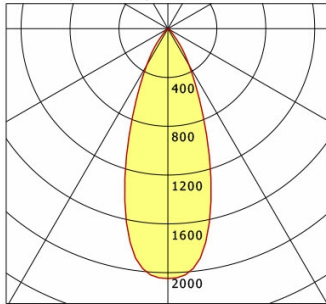

VTRL 13.0530.35/DALI

Vale-Tu Round Large (1xLED 12W 830/3000K 1140lm Wide-Flood °)

C0/C180 cd / 1000 lm

	C0	C90	C180	C270
0°	2048	2048	2048	2048
15°	1367	1367	1367	1367
30°	347	347	347	347
45°	41	41	41	41
60°	5	5	5	5
75°	1	1	1	1
90°	0	0	0	0

cd / 1000 lm

Offset [m] Cone width [m] Illuminance [lx]

Offset [m]	Cone width [m]	Illuminance [lx]
3.0	2.05	259.4
6.0	4.09	64.9
9.0	6.14	28.8
12.0	8.18	16.2
15.0	10.23	10.4

η	LED
Efficiency	95 lm/W
Direct/Indirect	↓ 100% / ↑ 0%
System Power	12 W
UGR	X=4H, Y=8H
Reflection factors	70/50/20
UGR C0/C180	20.5
UGR C90/C270	20.5
CIE Flux Codes	96 100 100 100 100
Ra/CRI	>80

LTS

Zubehör