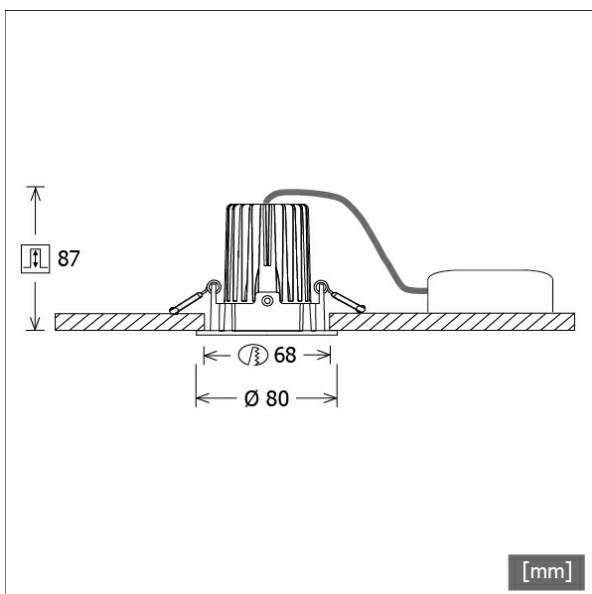

## Beschreibung

- Einbaustrahler mit rundem und bündigem Frontrahmen
- Reflektorlinse 20° schwenkbar
- hohe Wartungsfreundlichkeit
- keine UV- und Wärmestrahlung
- innovatives Wärmemanagement mit Passivkühlung
- Einbauring aus Zinkdruckguss und Kühlkörper aus Aluminiumdruckguss
- Hightech-Reflektorlinse aus PMMA für maximale Lichtausbeute und optimale Entblendung
- werkzeugloser Deckeneinbau mit Schnellspannfedern (automatische Anpassung der Deckenstärke)
- Anschluss an Betriebsgerät über Leuchtenkabel mit Mini-Clamp Steckverbindung
- Betriebsgerät (LED-Konverter DALI, dimmbar) inklusive (Platzierung extern)

## Abmessungen / Gewichte

Außendurchmesser	80 mm
Höhe	76 mm
Ausschnittsmaß (∅)	68 mm
Deckenstärke	10.0 - 15.0 mm
Einbautiefe	87 mm
Durchmesser Lichtkopf	50 mm
Nettogewicht	0.55 kg
Bruttogewicht	0.61 kg

Offset [m] Cone width [m] Illuminance [lx]

Offset [m]	Cone width [m]	Illuminance [lx]
3.0	1.42	421.0
6.0	2.84	105.3
9.0	4.25	46.8
12.0	5.67	26.3
15.0	7.09	16.8

<b>η</b>	LED
Efficiency	90 lm/W
Direct/Indirect	↓ 100% / ↑ 0%
System Power	12 W
<b>UGR</b>	X=4H, Y=8H
Reflection factors	70/50/20
UGR C0/C180	21.5
UGR C90/C270	21.5
CIE Flux Codes	94 98 100 100 100
Ra/CRI	>80