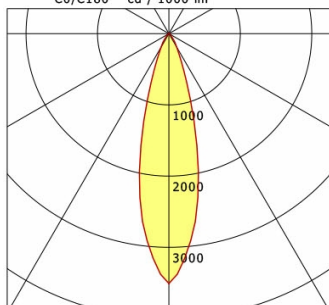

VTRXS 13.0527.25/DALI

Vale-Tu Round XSmall (1xLED 12W 827/2700K 1080lm)

C0/C180 cd / 1000 lm

	C0	C90	C180	C270
0°	3508	3508	3508	3508
15°	1444	1444	1444	1444
30°	217	217	217	217
45°	43	43	43	43
60°	14	14	14	14
75°	7	7	7	7
90°	0	0	0	0
cd / 1000 lm				

Offset [m] Cone width [m] Illuminance [lx]

Offset [m]	Cone width [m]	Illuminance [lx]
3.0	1.42	421.0
6.0	2.84	105.3
9.0	4.25	46.8
12.0	5.67	26.3
15.0	7.09	16.8

η	LED
Efficiency	90 lm/W
Direct/Indirect	↓ 100% / ↑ 0%
System Power	12 W
UGR	X=4H, Y=8H
Reflection factors	70/50/20
UGR C0/C180	21.5
UGR C90/C270	21.5
CIE Flux Codes	94 98 100 100 100
Ra/CRI	>80

LTS

Zubehör

ZB-ORGR DONGLE
Organic Response IR-Dongle-Set

ZB-ORGR GATEWAY
Organic Response IoT-Gateway Kaskadenserie

ZB-ORGR-R SENSOR
Organic Response Sensor für Einbaumontage