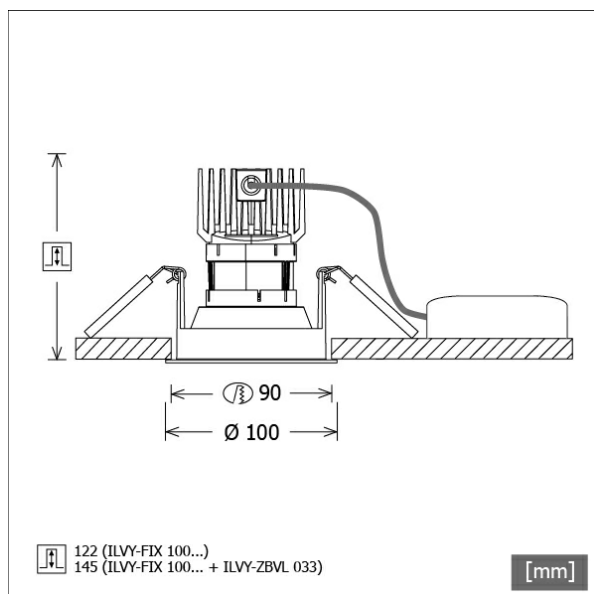

ILVY-FIX 100.TWL.50.WH-CO/DALI

Farbe	Artikelnummer	EAN
weiß	658453	4043544673671

Beschreibung

- rundes Einbau-Downlight mit Tunable White Light (TWL)
- Frontring weiß / Innenkonus kupfer
- Leuchte mit halogenfreier Verdrahtung
- hohe Wartungsfreundlichkeit
- keine UV- und Wärmestrahlung
- Wärmemanagement mit Passivkühlung (Kühlkörper aus Aluminiumdruckguss)
- LED mit vollem Tageslichtspektrum
- Reflektorhalter aus schwarzem ABS
- metallbedampfter Hochglanz-Polycarbonatreflektor mit präziser symmetrischer Abstrahlcharakteristik für maximale Lichtausbeute und optimale Entblendung (inklusive Kunststoff-Schutzglas)
- Innenkonus aus ABS
- Konusverlängerung ILVY-ZBVL 033 zur Blendungsverbesserung optional als Zubehör separat bestellen (Einbautiefe beachten: 145 mm)
- Front-/Einbauring aus Aluminiumdruckguss
- werkzeugloser Deckeneinbau mit Schnellspannfedern (automatische Anpassung der Deckenstärke)
- Anschluss an Betriebsgerät über vormontiertes Leuchtenkabel
- Betriebsgerät (LED-Konverter DALI) inklusive (Platzierung extern)

Hinweise

Bei Verwendung der Leuchte in einem geschlossenen Einbaukasten, Maße für Einbaukasten beachten (L x B x H = 500 x 190 x 130 mm).

Standardoptionen

Lichttechnik / Normen

Leuchtmittel	LED Spot TWL / CRI 98 / 2700-6500 K
Lebensdauer	L90 B50 50.000 h L80 B50 100.000 h L80 B20 50.000 h
Systemleistung	14.4 W
Leuchten-Lichtstrom	max. 990 lm
Systemeffizienz	52.77 lm/W
Moduleffizienz	116.32 lm/W
UGR Klasse	≤16
Abstrahlwinkel	50°
Versorgungsspannung	220 - 240 V / 50 - 60 Hz
Schutzklasse	III
Schutzart	IP20

Abmessungen / Gewichte

Außendurchmesser	100 mm
Höhe	113 mm
Ausschnittsmaß (∅)	90 mm
Deckenstärke	12.5 - 50.0 mm
Einbautiefe	122 mm
Nettogewicht	0.56 kg
Bruttogewicht	0.66 kg

ILVY-FIX 100.TWL.50.WH-CO/DALI