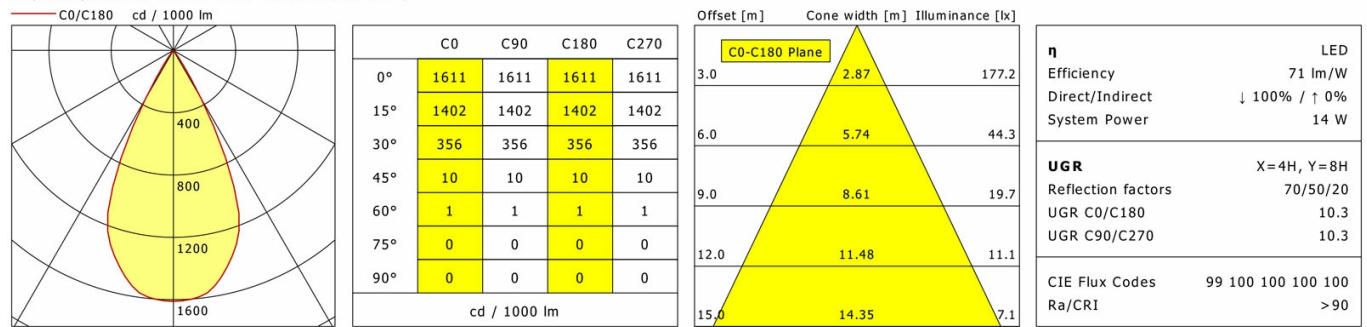

ILVY-FIX 100.TWL.50.WH-CO/DALI

Ilvy Fix (6500 K, 1xLED 14W TWL 990lm 50°)