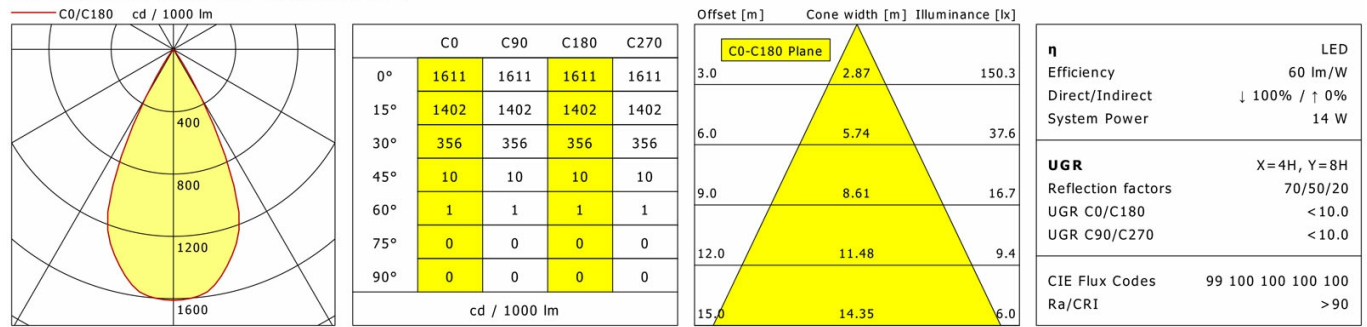

ILVY-FIX 100.TWL.50.WH-CO/DALI

Ilvy Fix (4000 K, 1xLED 14W TWL 840lm 50°)