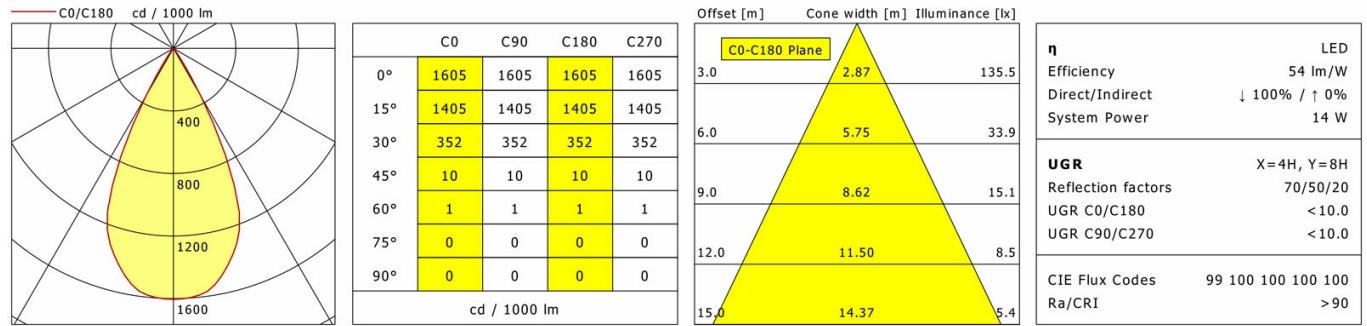

ILVY-FIX 100.TWL.50.WH-CO/DALI

ILVY-FIX 100.TWL.50.WH-CO/DALI

Ilvy Fix (2700 K, 1xLED 14W TWL 760lm 50°)