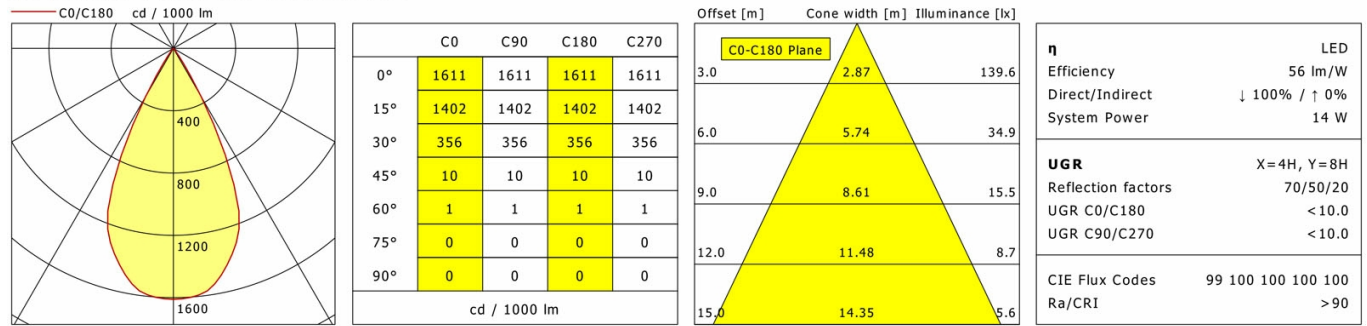

ILVY-FIX 100.TWL.50.WH-CO/DALI

Ilvy Fix (3000 K, 1xLED 14W TWL 780lm 50°)