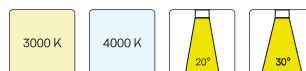

ILVY-FIX 100.TWL.50.WH-CO/DALI

Farbe	Artikelnummer	EAN
weiß	658453	4043544673671

Beschreibung

- rundes Einbau-Downlight mit Tunable White Light (TWL)
- Frontring weiß / Innenkonus kupfer
- Leuchte mit halogenfreier Verdrahtung
- hohe Wartungsfreundlichkeit
- keine UV- und Wärmestrahlung
- Wärmemanagement mit Passivkühlung (Kühlkörper aus Aluminiumdruckguss)
- LED mit vollem Tageslichtspektrum
- Reflektorhalter aus schwarzem ABS
- metallbedampfter Hochglanz-Polycarbonatreflektor mit präziser symmetrischer Abstrahlcharakteristik für maximale Lichtausbeute und optimale Entblendung (inklusive Kunststoff-Schutzglas)
- Innenkonus aus ABS
- Konusverlängerung ILVY-ZBVL 033 zur Blendungsverbesserung optional als Zubehör separat bestellen (Einbautiefe beachten: 145 mm)
- Front-/Einbauring aus Aluminiumdruckguss
- werkzeugloser Deckeneinbau mit Schnellspannfedern (automatische Anpassung der Deckenstärke)
- Anschluss an Betriebsgerät über vormontiertes Leuchtenkabel
- Betriebsgerät (LED-Konverter DALI) inklusive (Platzierung extern)

Hinweise

Bei Verwendung der Leuchte in einem geschlossenen Einbaukasten, Maße für Einbaukasten beachten (L x B x H = 500 x 190 x 130 mm).

Standardoptionen

Lichttechnik / Normen

Leuchtmittel	LED Spot TWL / CRI 98 / 2700-6500 K
Lebensdauer	L90 B50 50.000 h L80 B50 100.000 h L80 B20 50.000 h
Systemleistung	14.4 W
Leuchten-Lichtstrom	max. 990 lm
Systemeffizienz	52.77 lm/W
Moduleffizienz	116.32 lm/W
UGR Klasse	≤16
Abstrahlwinkel	50°
Versorgungsspannung	220 - 240 V / 50 - 60 Hz
Schutzklasse	III
Schutzart	IP20

Abmessungen / Gewichte

Außendurchmesser	100 mm
Höhe	113 mm
Ausschnittsmaß (∅)	90 mm
Deckenstärke	12.5 - 50.0 mm
Einbautiefe	122 mm
Nettogewicht	0.56 kg
Bruttogewicht	0.66 kg

ILVY-FIX 100.TWL.50.WH-CO/DALI