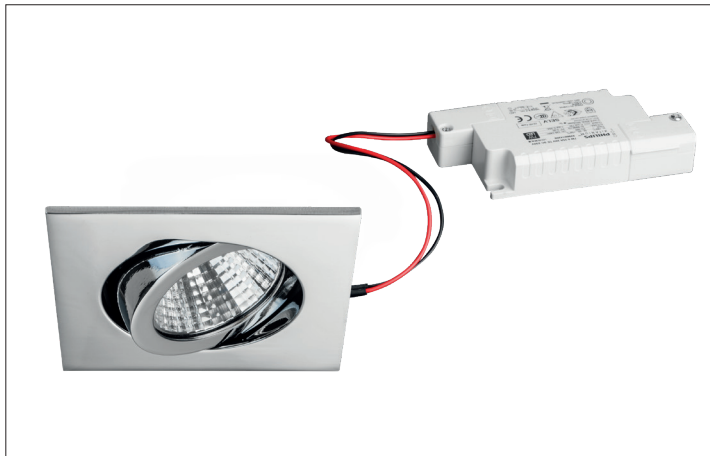

LED-Einbaustrahler, dimmbar
Artikel-Nr. 39364023

1.0 m	0.710.6	1369.2
2.0 m	1.411.3	342.3
3.0 m	2.111.9	152.1
4.0 m	2.812.5	85.6
5.0 m	3.513.1	54.8
	Ø (m)	E0(0°) [lx]

LED-Einbaustrahler, dimmbar, chrom, quadratisch. Ausgeführt in kompakter Bauform für werkzeuglose Schnellmontage zum Deckeneinbau. Set inkl. Konverter für 230 V-Netzspannung, Phasenabschnitt, Maße Konverter: L 110 x B 50 x H 19 mm. Fassung: ohne, Montageart: Einbaumontage, Montageort: Deckenmontage, Material: Aluminium / Kunststoff, Schutzart: nach DIN EN 60529: IP20, Schutzklasse: (EN 61140) II, Spannung: 230V AC 50Hz, Leistung: 7W, Anzahl der Leuchtmittel / Fassungen: 1.0 Stk, Lichtstrom: 740lm, Farbtemperatur: 3000K, Lichtfarbe: weiß, Abstrahlwinkel: 38°, Verstellbarkeit: schwenkbar, mit Betriebsgerät, Art der Dimmung: Phasenabschnitt, . Diese Leuchte enthält eingebaute LED-Lampen. Die Lampen können in der Leuchte nicht ausgetauscht werden.

Artikel-Nr.	39364023	Anwendungsbereiche
Preis	77,90 €	HOME LIVING BÜRO KOMMUNIKATION HOTELLERIE GASTRONOMIE
Stand:	19.03.2020 19:27	

Lichtfarbe	3000 K
Farbe	chrom
Abstrahlwinkel	38 °
Anzahl der Leuchtmittel / Fas-1 Stk	
Material	Aluminium / Kunststoff
Leistung	7 W
Leuchtmittel	LED
Farbwiedergabe	CRI > 80
Art der Dimmung	Phasenabschnitt
Einbaudurchmesser	68 mm

Einbautiefe	38 mm
Spannung	230V AC 50Hz
Lichtstrom	740 lm
Schutzart	IP20
Schutzklasse	II
Verstellbarkeit	schwenkbar
Energieeffizienzklasse	A++ bis A
Breite	82 mm
Schwenkwinkel	30 °
Schaltungsart sekundärseitig	Parallelschaltung