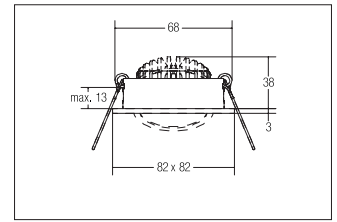

LED-Einbaustrahler, dimmbar
Artikel-Nr. 39364023

1.0 m	0.710.6	1369.2
2.0 m	1.411.3	342.3
3.0 m	2.111.9	152.1
4.0 m	2.812.5	85.6
5.0 m	3.513.1	54.8
	Ø (m)	E0(0°) [lx]

LED-Einbaustrahler, dimmbar, chrom, quadratisch. Ausgeführt in kompakter Bauform für werkzeuglose Schnellmontage zum Deckeneinbau. Set inkl. Konverter für 230 V-Netzspannung, Phasenabschnitt, Maße Konverter: L 110 x B 50 x H 19 mm. Fassung: ohne, Montageart: Einbaumontage, Montageort: Deckenmontage, Material: Aluminium / Kunststoff, Schutzart: nach DIN EN 60529: IP20, Schutzklasse: (EN 61140) II, Spannung: 230V AC 50Hz, Leistung: 7W, Anzahl der Leuchtmittel / Fassungen: 1.0 Stk, Lichtstrom: 740lm, Farbtemperatur: 3000K, Lichtfarbe: weiß, Abstrahlwinkel: 38°, Verstellbarkeit: schwenkbar, mit Betriebsgerät, Art der Dimmung: Phasenabschnitt, . Diese Leuchte enthält eingebaute LED-Lampen. Die Lampen können in der Leuchte nicht ausgetauscht werden.

Artikel-Nr.	39364023	Anwendungsbereiche
Preis	77,90 €	HOME LIVING BÜRO KOMMUNIKATION HOTELLERIE GASTRONOMIE
Stand:	19.03.2020 19:27	

Lichtfarbe	3000 K
Farbe	chrom
Abstrahlwinkel	38 °
Anzahl der Leuchtmittel / Fas-1 Stk	
Material	Aluminium / Kunststoff
Leistung	7 W
Leuchtmittel	LED
Farbwiedergabe	CRI > 80
Art der Dimmung	Phasenabschnitt
Einbaudurchmesser	68 mm

Einbautiefe	38 mm
Spannung	230V AC 50Hz
Lichtstrom	740 lm
Schutzart	IP20
Schutzklasse	II
Verstellbarkeit	schwenkbar
Energieeffizienzklasse	A++ bis A
Breite	82 mm
Schwenkwinkel	30 °
Schaltungsart sekundärseitig	Parallelschaltung