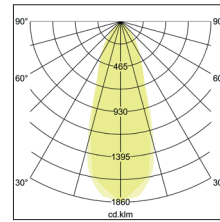

LED-Einbaustrahler, dimmbar
Artikel-Nr. 39364023

1.0 m	0.710.6	1369.2
2.0 m	1.411.3	342.3
3.0 m	2.111.9	152.1
4.0 m	2.812.5	85.6
5.0 m	3.513.1	54.8
	Ø (m)	E0(0°) [lx]

LED-Einbaustrahler, dimmbar, chrom, quadratisch. Ausgeführt in kompakter Bauform für werkzeuglose Schnellmontage zum Deckeneinbau. Set inkl. Konverter für 230 V-Netzspannung, Phasenabschnitt, Maße Konverter: L 110 x B 50 x H 19 mm. Fassung: ohne, Montageart: Einbaumontage, Montageort: Deckenmontage, Material: Aluminium / Kunststoff, Schutzart: nach DIN EN 60529: IP20, Schutzklasse: (EN 61140) II, Spannung: 230V AC 50Hz, Leistung: 7W, Anzahl der Leuchtmittel / Fassungen: 1.0 Stk, Lichtstrom: 740lm, Farbtemperatur: 3000K, Lichtfarbe: weiß, Abstrahlwinkel: 38°, Verstellbarkeit: schwenkbar, mit Betriebsgerät, Art der Dimmung: Phasenabschnitt, . Diese Leuchte enthält eingebaute LED-Lampen. Die Lampen können in der Leuchte nicht ausgetauscht werden.

Artikel-Nr.	39364023	Anwendungsbereiche
Preis	77,90 €	HOME LIVING BÜRO KOMMUNIKATION HOTELLERIE GASTRONOMIE
Stand:	19.03.2020 19:27	

Lichtfarbe	3000 K
Farbe	chrom
Abstrahlwinkel	38 °
Anzahl der Leuchtmittel / Fas-1 Stk	
Material	Aluminium / Kunststoff
Leistung	7 W
Leuchtmittel	LED
Farbwiedergabe	CRI > 80
Art der Dimmung	Phasenabschnitt
Einbaudurchmesser	68 mm

Einbautiefe	38 mm
Spannung	230V AC 50Hz
Lichtstrom	740 lm
Schutzart	IP20
Schutzklasse	II
Verstellbarkeit	schwenkbar
Energieeffizienzklasse	A++ bis A
Breite	82 mm
Schwenkwinkel	30 °
Schaltungsart sekundärseitig	Parallelschaltung