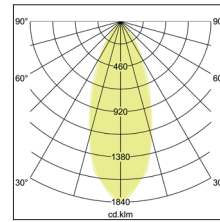

LED-Einbaudownlightset BB15, V4A, IP54, dimmbar
Artikel-Nr. 39375423

1.0 m	0.7 0.7	1173.2
2.0 m	1.4 1.4	233.3
3.0 m	2.1 2.0	130.4
4.0 m	2.8 2.7	73.3
5.0 m	3.5 3.4	46.9
	Ø (m)	E0(0°) [lx]

LED-Einbaudownlightset BB15, V4A, IP54, dimmbar, edelstahl. Ausgeführt in kompakter Bauform für werkzeuglose Schnellmontage zum Deckeneinbau. Set inkl. Konverter für 230 V-Netzspannung, Phasenabschnitt, Maße Konverter: L 110 x B 50 x H 19 mm. Fassung: ohne, Montageart: Einbaumontage, Montageort: Deckenmontage, Material: Edelstahl / Aluminium / Glas, Schutzart: nach DIN EN 60529: IP54*, Schutzklasse: (EN 61140) II, Spannung: 230V AC 50Hz, Leistung: 6W, Anzahl der Leuchtmittel / Fassungen: 1.0 Stk, Lichtstrom: 640lm, Farbtemperatur: 3000K, Lichtfarbe: weiß, Abstrahlwinkel: 38°, Verstellbarkeit: nicht verstellbar, mit Betriebsgerät, Art der Dimmung: Phasenabschnitt, .

Artikel-Nr.	39375423	Anwendungsbereiche
Preis	79,90 €	HOME LIVING BÜRO KOMMUNIKATION HOTELLERIE GAS-TRONOMIE
Stand:	19.03.2020 21:38	

Lichtfarbe	3000 K
Farbe	edelstahl
Abstrahlwinkel	38 °
Anzahl der Leuchtmittel / Fas-	1 Stk
Material	Edelstahl / Aluminium / Glas
Leistung	6 W
Leuchtmittel	LED
Farbwiedergabe	CRI > 80
Art der Dimmung	Phasenabschnitt
Außendurchmesser	82 mm