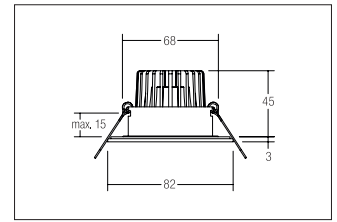

LED-Einbaudownlightset BB15, V4A, IP54, dimmbar
Artikel-Nr. 39375423

1.0 m	0.7 0.7	1173.2
2.0 m	1.4 1.4	233.3
3.0 m	2.1 2.0	130.4
4.0 m	2.8 2.7	73.3
5.0 m	3.5 3.4	46.9
	Ø (m)	E0(0°) [lx]

LED-Einbaudownlightset BB15, V4A, IP54, dimmbar, edelstahl. Ausgeführt in kompakter Bauform für werkzeuglose Schnellmontage zum Deckeneinbau. Set inkl. Konverter für 230 V-Netzspannung, Phasenabschnitt, Maße Konverter: L 110 x B 50 x H 19 mm. Fassung: ohne, Montageart: Einbaumontage, Montageort: Deckenmontage, Material: Edelstahl / Aluminium / Glas, Schutzart: nach DIN EN 60529: IP54*, Schutzklasse: (EN 61140) II, Spannung: 230V AC 50Hz, Leistung: 6W, Anzahl der Leuchtmittel / Fassungen: 1.0 Stk, Lichtstrom: 640lm, Farbtemperatur: 3000K, Lichtfarbe: weiß, Abstrahlwinkel: 38°, Verstellbarkeit: nicht verstellbar, mit Betriebsgerät, Art der Dimmung: Phasenabschnitt, .

Artikel-Nr.	39375423	Anwendungsbereiche
Preis	79,90 €	HOME LIVING BÜRO KOMMUNIKATION HOTELLERIE GAS-TRONOMIE
Stand:	19.03.2020 21:38	

Lichtfarbe	3000 K
Farbe	edelstahl
Abstrahlwinkel	38 °
Anzahl der Leuchtmittel / Fas-	1 Stk
Material	Edelstahl / Aluminium / Glas
Leistung	6 W
Leuchtmittel	LED
Farbwiedergabe	CRI > 80
Art der Dimmung	Phasenabschnitt
Außendurchmesser	82 mm

Einbaudurchmesser	68 mm
Einbautiefe	45 mm
Spannung	230V AC 50Hz
Lichtstrom	640 lm
Schutzart	IP54*
Schutzklasse	II
Spannungsart	AC
Verstellbarkeit	nicht verstellbar
Energieeffizienzklasse	A++ bis A
Schaltungsart sekundärseitig	Parallelschaltung