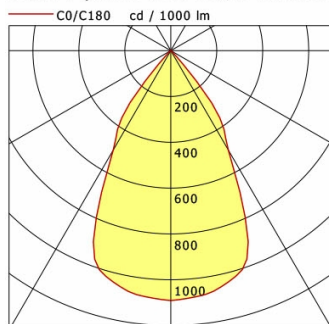

Standardoptionen

Sonderoptionen

Lichttechnik / Normen

Leuchtmittel	LED Spot / CRI 80 / 2700 K
EPREL Lichtquellen	970823
Lebensdauer	L90 B50 50.000 h L80 B50 100.000 h L80 B20 50.000 h
Systemleistung	36.0 W
Leuchten-Lichtstrom	3170 lm
Systemeffizienz	88.05 lm/W
Moduleffizienz	128.62 lm/W
UGR Klasse	≤19
Abstrahlwinkel	55°
Versorgungsspannung	220 - 240 V / 50 - 60 Hz
Schutzklasse	III
Schutzart	IP20

Abmessungen / Gewichte

Außendurchmesser	219 mm
Höhe	147 mm
Ausschnittsmaß (Ø)	205 mm
Deckenstärke	10.0 - 30.0 mm
Einbautiefe	142 mm
Durchmesser Lichtkopf	180 mm
Nettogewicht	1.62 kg
Bruttogewicht	1.74 kg

SCELP 501.3027.55/DALI

Scene 5 (1xLED 36W 827/2700K 3170lm 55 °)

	C0	C90	C180	C270
0°	1091	1091	1091	1091
15°	1033	1033	1033	1033
30°	501	501	501	501
45°	22	22	22	22
60°	3	3	3	3
75°	2	2	2	2
90°	0	0	0	0
cd / 1000 lm				

Offset [m]	Cone width [m]	Illuminance [lx]
3.0	3.31	384.2
6.0	6.63	96.0
9.0	9.94	42.7
12.0	13.26	24.0
15.0	16.57	15.4

η	LED
Efficiency	88 lm/W
Direct/Indirect	↓ 100% / ↑ 0%
System Power	36 W
UGR	X=4H, Y=8H
Reflection factors	70/50/20
UGR C0/C180	19.4
UGR C90/C270	19.4
CIE Flux Codes	97 100 100 100 100
Ra/CRI	>80