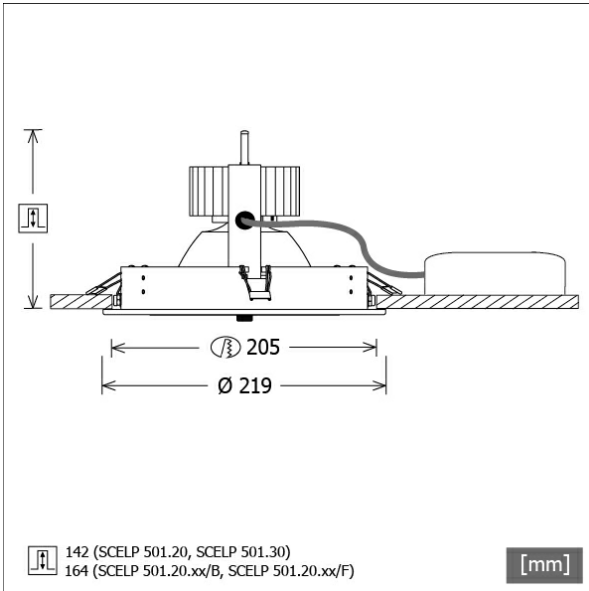

SCELP 501.3027.55/DALI

Farbe	Artikelnummer	EAN
schwarz	644329	4043544505569
silber	644330	4043544505576
weiß	644331	4043544505583

Beschreibung

- Einbaustrahler mit großem Anwendungsbereich
- Lichtkopf 30° kardanisch schwenkbar
- hohe Wartungsfreundlichkeit
- keine UV- und Wärmestrahlung
- Wärmemanagement mit Passivkühlung (Kühlkörper aus Aluminium)
- Kardanringe aus Zinkdruckguss
- Spiegelreflektor aus Aluminium mit präziser symmetrischer Abstrahlcharakteristik für optimale Lichtausbeute und Entblendung
- Einbauring aus Stahlblech
- Schutzglas klar
- werkzeugloser Deckeneinbau mit Schnellspannfedern (automatische Anpassung der Deckenstärke)
- Anschluss an Betriebsgerät über Leuchtenkabel mit Mini-Clamp Steckverbindung
- Betriebsgerät (LED-Konverter DALI, dimmbar) inklusive (Platzierung extern)

Standardoptionen

Sonderoptionen

Lichttechnik / Normen

Leuchtmittel	LED Spot / CRI 80 / 2700 K
EPREL Lichtquellen	970823
Lebensdauer	L90 B50 50.000 h L80 B50 100.000 h L80 B20 50.000 h
Systemleistung	36.0 W
Leuchten-Lichtstrom	3170 lm
Systemeffizienz	88.05 lm/W
Moduleffizienz	128.62 lm/W
UGR Klasse	≤19
Abstrahlwinkel	55°
Versorgungsspannung	220 - 240 V / 50 - 60 Hz
Schutzklasse	III
Schutzart	IP20

Abmessungen / Gewichte

Außendurchmesser	219 mm
Höhe	147 mm
Ausschnittsmaß (Ø)	205 mm
Deckenstärke	10.0 - 30.0 mm
Einbautiefe	142 mm
Durchmesser Lichtkopf	180 mm
Nettogewicht	1.62 kg
Bruttogewicht	1.74 kg

Offset [m]	Cone width [m]	Illuminance [lx]
3.0	3.31	384.2
6.0	6.63	96.0
9.0	9.94	42.7
12.0	13.26	24.0
15.0	16.57	15.4

η	LED
Efficiency	88 lm/W
Direct/Indirect	↓ 100% / ↑ 0%
System Power	36 W
UGR	X=4H, Y=8H
Reflection factors	70/50/20
UGR C0/C180	19.4
UGR C90/C270	19.4
CIE Flux Codes	97 100 100 100 100
Ra/CRI	>80