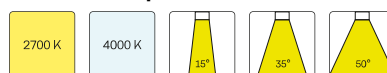

Standardoptionen