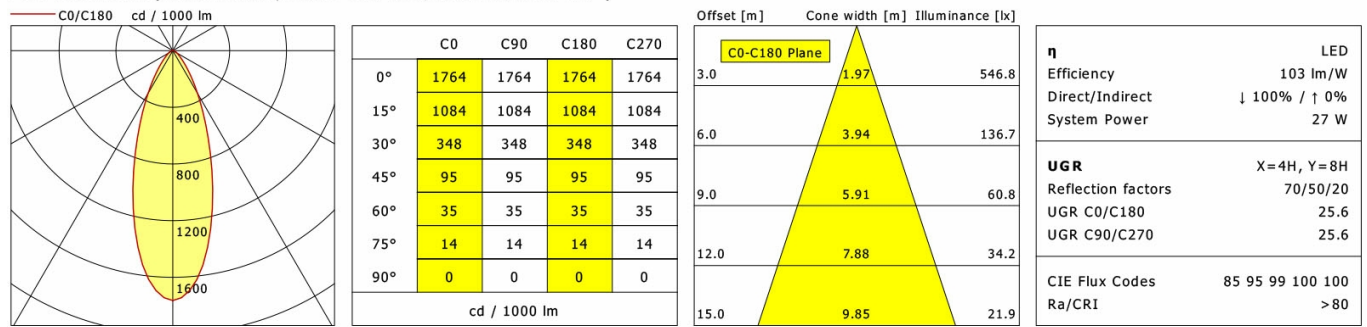

LTS

Flixx 200 Round (FLIRZ 200.24, 1xLED 27W 830/3000K 2790lm 15 °)