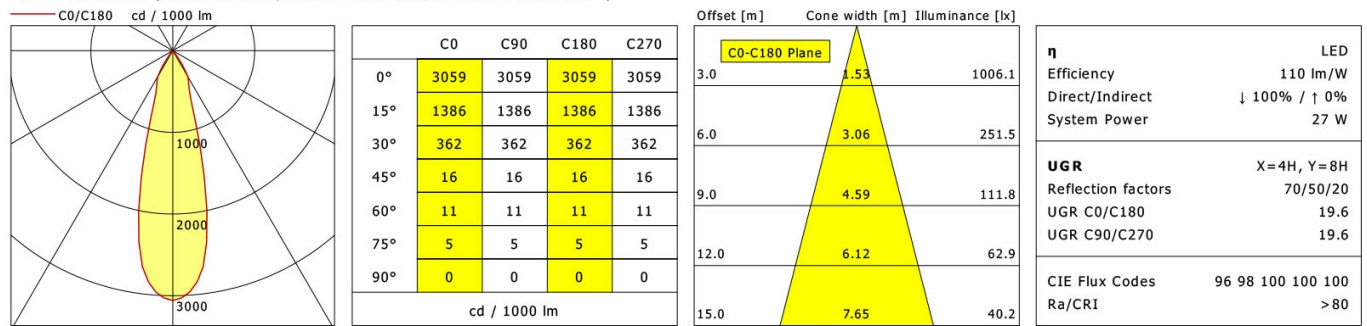

FLIR 200.2030.25/DALI

Flixx 200 Round (FLIRZ 200.05, 1xLED 27W 830/3000K 2960lm 15 °)