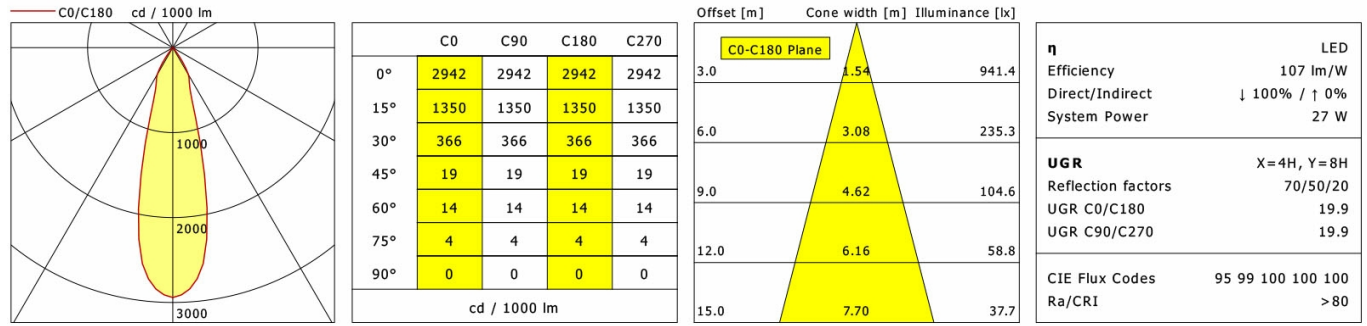

## Lichttechnik / Normen

Leuchtmittel	LED Spot / CRI 80 / 3000 K
EPREL Lichtquellen	848117
Lebensdauer	L90 B50 50.000 h
	L80 B50 100.000 h
	L80 B20 50.000 h
Systemleistung	27.0 W
Leuchten-Lichtstrom	max. 2960 lm
Systemeffizienz	109.62 lm/W
Moduleffizienz	156.64 lm/W
UGR Klasse	≤28
Abstrahlwinkel	25°
Versorgungsspannung	220 - 240 V / 50 - 60 Hz
Schutzklasse	III
Schutzart	IP20

## Abmessungen / Gewichte

Außendurchmesser	115 mm
Höhe	112 mm
Ausschnittsmaß (Ø)	105 mm
Deckenstärke	1.0 - 25.0 mm
Einbautiefe	110 mm
Nettogewicht	0.93 kg
Bruttogewicht	1.01 kg

# FLIR 200.2030.25/DALI

Flixx 200 Round (FLIRZ 200.05, 1xLED 27W 830/3000K 2960lm 15 °)

LTS

Flixx 200 Round (FLIRZ 200.24, 1xLED 27W 830/3000K 2790lm 15 °)

LTS

Flixx 200 Round (FLIRZ 200.25, 1xLED 27W 830/3000K 2880lm 15 °)