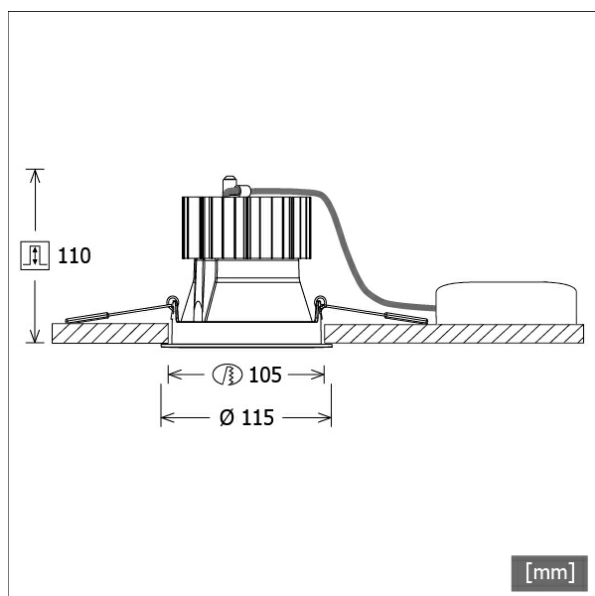

## Beschreibung

- Einbaustrahler mit optischen Designvarianten und breitem Anwendungsspektrum
- Lichtkopf 20° schwenkbar
- hohe Wartungsfreundlichkeit
- keine UV- und Wärmestrahlung
- Wärmemanagement mit Passivkühlung (Kühlkörper aus Aluminium)
- High-Performance Spiegelreflektor aus Aluminium mit präziser symmetrischer Abstrahlcharakteristik für maximale Lichtausbeute und optimale Entblendung
- Front-/Einbauring aus Zinkdruckguss mit Lichteffektring klar (weitere Dekor-/Lichteffektringe und Dekogläser sind als Option erhältlich)
- werkzeugloser Deckeneinbau mit Schnellspannfedern (automatische Anpassung der Deckenstärke)
- Anschluss an Betriebsgerät über Leuchtenkabel mit Mini-Clamp Steckverbindung
- Betriebsgerät (LED-Konverter DALI, dimmbar) inklusive (Platzierung extern)

## Abmessungen / Gewichte

Außendurchmesser	115 mm
Höhe	112 mm
Ausschnittsmaß (Ø)	105 mm
Deckenstärke	1.0 - 25.0 mm
Einbautiefe	110 mm
Nettogewicht	0.93 kg
Bruttogewicht	1.01 kg