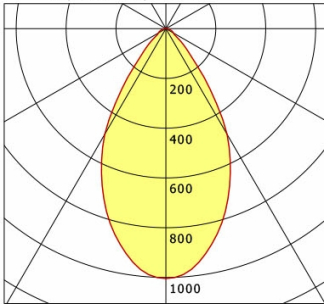

VTRM 10.0530.60/DALI

Vale-Tu Round Medium (1xLED 12W 830/3000K 1010lm)

C0/C180 cd / 1000 lm

	C0	C90	C180	C270
0°	1004	1004	1004	1004
15°	832	832	832	832
30°	490	490	490	490
45°	119	119	119	119
60°	35	35	35	35
75°	17	17	17	17
90°	0	0	0	0

cd / 1000 lm

Offset [m] Cone width [m] Illuminance [lx]

Offset [m]	Cone width [m]	Illuminance [lx]
3.0	3.40	112.7
6.0	6.79	28.2
9.0	10.19	12.5
12.0	13.59	7.0
15.0	16.99	4.5

η	LED
Efficiency	84 lm/W
Direct/Indirect	↓ 100% / ↑ 0%
System Power	12 W
UGR	X=4H, Y=8H
Reflection factors	70/50/20
UGR C0/C180	27.8
UGR C90/C270	27.8
CIE Flux Codes	83 95 99 100 100
Ra/CRI	>80

LTS

Zubehör

ZB-ORGR GATEWAY
Organic Response IoT-Gateway Kaskadenserie