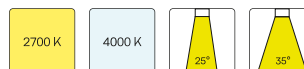

Standardoptionen