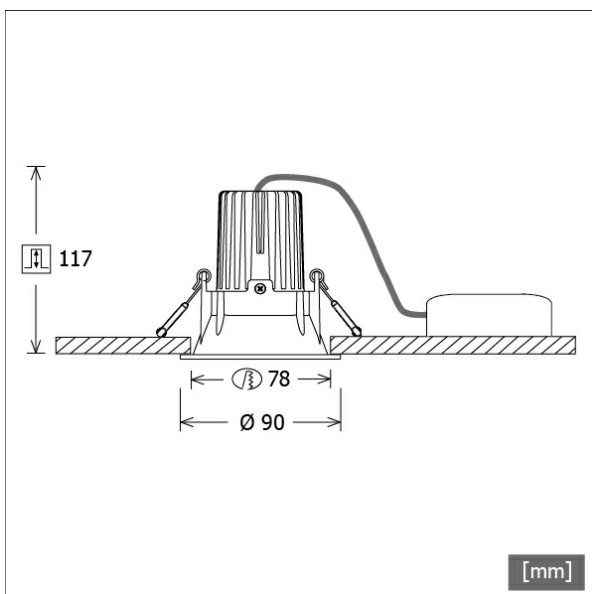

## Beschreibung

- Einbaustrahler mit rundem Einbautrichter
- Reflektorlinse 20° schwenkbar
- hohe Wartungsfreundlichkeit
- keine UV- und Wärmestrahlung
- innovatives Wärmemanagement mit Passivkühlung
- Einbautrichter und Kühlkörper aus Aluminiumdruckguss
- Hightech-Reflektorlinse aus PMMA für maximale Lichtausbeute und optimale Entblendung
- werkzeugloser Deckeneinbau mit Schnellspannfedern (automatische Anpassung der Deckenstärke)
- Anschluss an Betriebsgerät über Leuchtenkabel mit Mini-Clamp Steckverbindung
- Betriebsgerät (LED-Konverter DALI, dimmbar) inklusive (Platzierung extern)

## Abmessungen / Gewichte

Außendurchmesser	90 mm
Höhe	103 mm
Ausschnittsmaß (∅)	78 mm
Deckenstärke	10.0 - 15.0 mm
Einbautiefe	117 mm
Durchmesser Lichtkopf	50 mm
Nettogewicht	0.53 kg
Bruttogewicht	0.59 kg