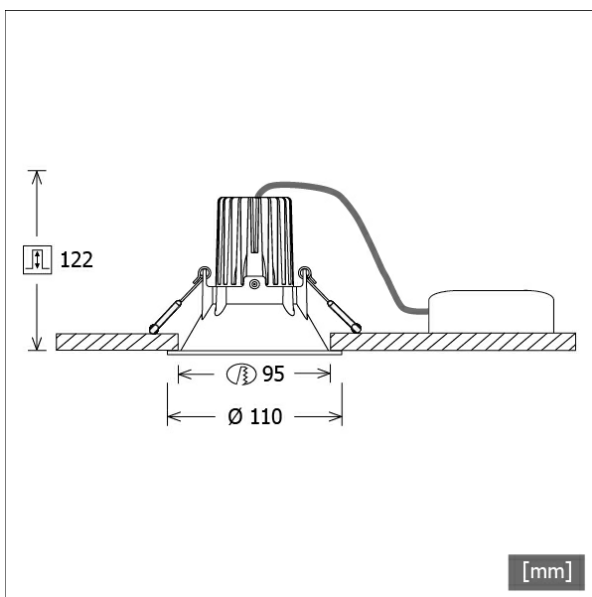

## Beschreibung

- Einbaustrahler mit rundem Einbautrichter
- Reflektorlinse 20° schwenkbar
- hohe Wartungsfreundlichkeit
- keine UV- und Wärmestrahlung
- innovatives Wärmemanagement mit Passivkühlung
- Einbautrichter und Kühlkörper aus Aluminiumdruckguss
- Hightech-Reflektorlinse aus PMMA für maximale Lichtausbeute und optimale Entblendung
- werkzeugloser Deckeneinbau mit Schnellspannfedern (automatische Anpassung der Deckenstärke)
- Anschluss an Betriebsgerät über Leuchtenkabel mit Mini-Clamp Steckverbindung
- Betriebsgerät (LED-Konverter DALI, dimmbar) inklusive (Platzierung extern)

## Abmessungen / Gewichte

Außendurchmesser	110 mm
Höhe	108 mm
Ausschnittsmaß (∅)	95 mm
Deckenstärke	10.0 - 15.0 mm
Einbautiefe	122 mm
Durchmesser Lichtkopf	50 mm
Nettogewicht	0.59 kg
Bruttogewicht	0.64 kg

# VTRL 10.0530.35/DALI

Vale-Tu Round Large (1xLED 12W 830/3000K 1140lm Wide-Flood °)

C0/C180 cd / 1000 lm

	C0	C90	C180	C270
0°	2048	2048	2048	2048
15°	1367	1367	1367	1367
30°	347	347	347	347
45°	41	41	41	41
60°	5	5	5	5
75°	1	1	1	1
90°	0	0	0	0