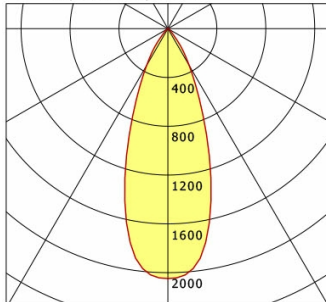

VTRL 10.0530.35/DALI

Vale-Tu Round Large (1xLED 12W 830/3000K 1140lm Wide-Flood °)

C0/C180 cd / 1000 lm

	C0	C90	C180	C270
0°	2048	2048	2048	2048
15°	1367	1367	1367	1367
30°	347	347	347	347
45°	41	41	41	41
60°	5	5	5	5
75°	1	1	1	1
90°	0	0	0	0

cd / 1000 lm

Offset [m] Cone width [m] Illuminance [lx]

Offset [m]	Cone width [m]	Illuminance [lx]
3.0	2.05	259.4
6.0	4.09	64.9
9.0	6.14	28.8
12.0	8.18	16.2
15.0	10.23	10.4

η	LED
Efficiency	95 lm/W
Direct/Indirect	↓ 100% / ↑ 0%
System Power	12 W
UGR	X=4H, Y=8H
Reflection factors	70/50/20
UGR C0/C180	20.5
UGR C90/C270	20.5
CIE Flux Codes	96 100 100 100 100
Ra/CRI	>80

LTS

Zubehör