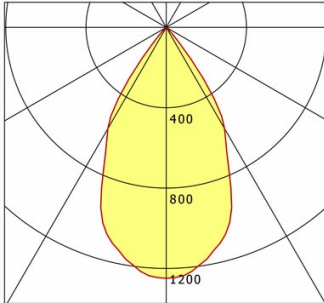

Abmessungen / Gewichte

Außendurchmesser	115 mm
Höhe	102 mm
Ausschnittsmaß (Ø)	105 - 107 mm
Deckenstärke	3.0 - 26.0 mm
Einbautiefe	100 mm
Nettogewicht	0.63 kg
Bruttogewicht	0.66 kg

CSA-R 402.930.WF/DALI

CSA-R 402.930.WF/DALI

CSA 40 (1xLED 20W 930/3000K 2550lm 57°)

C0/C180 cd / 1000 lm

	C0	C90	C180	C270
0°	1249	1249	1249	1249
15°	1091	1091	1091	1091
30°	582	582	582	582
45°	19	19	19	19
60°	0	0	0	0
75°	0	0	0	0
90°	0	0	0	0
cd / 1000 lm				

Offset [m] Cone width [m] Illuminance [lx]

η	LED
Efficiency	128 lm/W
Direct/Indirect	↓ 100% / ↑ 0%
System Power	20 W
UGR	X=4H, Y=8H
Reflection factors	70/50/20
UGR C0/C180	21.9
UGR C90/C270	21.9
CIE Flux Codes	99 100 100 100 100
Ra/CRI	>90