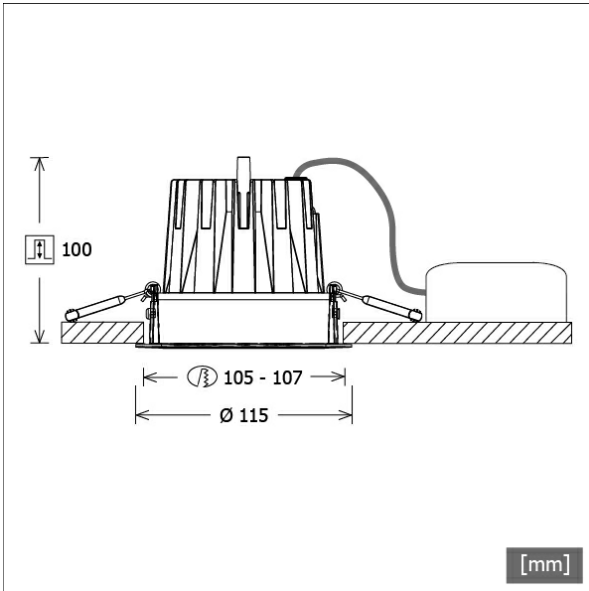

CSA-R 402.930.WF/DALI

Farbe	Artikelnummer	EAN
silber	668138	4043544797971
schwarz	668139	4043544797988
weiß	668140	4043544797995

Beschreibung

- Einbau-Downlight mit großem Anwendungsbereich
- hohe Wartungsfreundlichkeit
- keine UV- und Wärmestrahlung
- innovatives Wärmemanagement mit Passivkühlung (Kühlkörper aus Aluminiumdruckguss)
- Spiegelreflektor aus Aluminium mit präziser symmetrischer Abstrahlcharakteristik für optimale Lichtausbeute und Entblendung
- Frontring aus Aluminiumdruckguss mit filigranem schwarzem Polycarbonat-Innenring für zusätzliche Entblendung
- werkzeugloser Deckeneinbau mit Schnellspannfedern (automatische Anpassung der Deckenstärke)
- Leuchte und Betriebsgerät über Kabel (Länge: 500 mm) fest verbunden, Betriebsgerät fertig für Netzanschluss
- Betriebsgerät (LED-Konverter DALI, dimmbar) inklusive (Platzierung extern)

Standardoptionen

Sonderoptionen

Lichttechnik / Normen

Leuchtmittel	LED Spot / CRI 90 / 3000 K
EPREL Lichtquellen	1024000
Lebensdauer	L90 B50 50.000 h
	L80 B50 100.000 h
	L80 B20 50.000 h
Systemleistung	19.7 W
Leuchten-Lichtstrom	2550 lm
Systemeffizienz	129.44 lm/W
Moduleffizienz	136.81 lm/W
UGR Klasse	≤22
Abstrahlbereich	Wide Flood
Abstrahlwinkel	57°
Versorgungsspannung	220 - 240 V / 50 - 60 Hz
Schutzklasse	II
Schutzart	IP20

Abmessungen / Gewichte

Außendurchmesser	115 mm
Höhe	102 mm
Ausschnittsmaß (Ø)	105 - 107 mm
Deckenstärke	3.0 - 26.0 mm
Einbautiefe	100 mm
Nettogewicht	0.63 kg
Bruttogewicht	0.66 kg

CSA-R 402.930.WF/DALI

CSA-R 402.930.WF/DALI

Offset [m] Cone width [m] Illuminance [lx]

η	LED
Efficiency	128 lm/W
Direct/Indirect	↓ 100% / ↑ 0%
System Power	20 W
UGR	X=4H, Y=8H
Reflection factors	70/50/20
UGR C0/C180	21.9
UGR C90/C270	21.9
CIE Flux Codes	99 100 100 100 100
Ra/CRI	>90