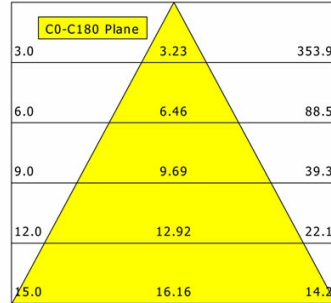

Standardoptionen

Sonderoptionen

Lichttechnik / Normen

Leuchtmittel	LED Spot / CRI 90 / 3000 K
EPREL Lichtquellen	1024000
Lebensdauer	L90 B50 50.000 h
	L80 B50 100.000 h
	L80 B20 50.000 h
Systemleistung	19.7 W
Leuchten-Lichtstrom	2550 lm
Systemeffizienz	129.44 lm/W
Moduleffizienz	136.81 lm/W
UGR Klasse	≤22
Abstrahlbereich	Wide Flood
Abstrahlwinkel	57°
Versorgungsspannung	220 - 240 V / 50 - 60 Hz
Schutzklasse	II
Schutzart	IP20

Abmessungen / Gewichte

Außendurchmesser	115 mm
Höhe	102 mm
Ausschnittsmaß (Ø)	105 - 107 mm
Deckenstärke	3.0 - 26.0 mm
Einbautiefe	100 mm
Nettogewicht	0.63 kg
Bruttogewicht	0.66 kg

CSA-R 402.930.WF/DALI

CSA-R 402.930.WF/DALI

CSA 40 (1xLED 20W 930/3000K 2550lm 57°)

C0/C180 cd / 1000 lm

	C0	C90	C180	C270
0°	1249	1249	1249	1249
15°	1091	1091	1091	1091
30°	582	582	582	582
45°	19	19	19	19
60°	0	0	0	0
75°	0	0	0	0
90°	0	0	0	0
cd / 1000 lm				

Offset [m] Cone width [m] Illuminance [lx]

η	LED
Efficiency	128 lm/W
Direct/Indirect	↓ 100% / ↑ 0%
System Power	20 W
UGR	X=4H, Y=8H
Reflection factors	70/50/20
UGR C0/C180	21.9
UGR C90/C270	21.9
CIE Flux Codes	99 100 100 100 100
Ra/CRI	>90