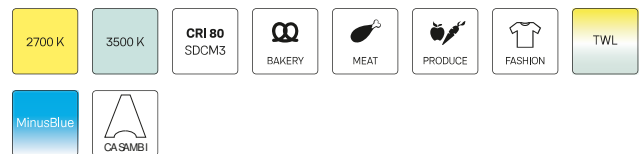

CSA-R 402.930.WF/DALI

Farbe	Artikelnummer	EAN
silber	668138	4043544797971
schwarz	668139	4043544797988
weiß	668140	4043544797995

Beschreibung

- Einbau-Downlight mit großem Anwendungsbereich
- hohe Wartungsfreundlichkeit
- keine UV- und Wärmestrahlung
- innovatives Wärmemanagement mit Passivkühlung (Kühlkörper aus Aluminiumdruckguss)
- Spiegelreflektor aus Aluminium mit präziser symmetrischer Abstrahlcharakteristik für optimale Lichtausbeute und Entblendung
- Frontring aus Aluminiumdruckguss mit filigranem schwarzem Polycarbonat-Innenring für zusätzliche Entblendung
- werkzeugloser Deckeneinbau mit Schnellspannfedern (automatische Anpassung der Deckenstärke)
- Leuchte und Betriebsgerät über Kabel (Länge: 500 mm) fest verbunden, Betriebsgerät fertig für Netzanschluss
- Betriebsgerät (LED-Konverter DALI, dimmbar) inklusive (Platzierung extern)

Standardoptionen

Sonderoptionen

Lichttechnik / Normen

Leuchtmittel	LED Spot / CRI 90 / 3000 K
EPREL Lichtquellen	1024000
Lebensdauer	L90 B50 50.000 h
	L80 B50 100.000 h
	L80 B20 50.000 h
Systemleistung	19.7 W
Leuchten-Lichtstrom	2550 lm
Systemeffizienz	129.44 lm/W
Moduleffizienz	136.81 lm/W
UGR Klasse	≤22
Abstrahlbereich	Wide Flood
Abstrahlwinkel	57°
Versorgungsspannung	220 - 240 V / 50 - 60 Hz
Schutzklasse	II
Schutzart	IP20