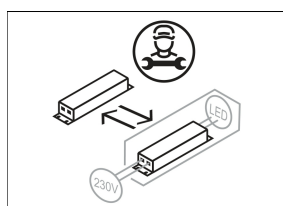

CSA-R 402.940.OV46/DALI

Farbe	Artikelnummer	EAN
silber	670131	4043544817990
schwarz	670132	4043544818003
weiß	670133	4043544818010

Beschreibung

- Einbau-Downlight mit großem Anwendungsbereich
- hohe Wartungsfreundlichkeit
- keine UV- und Wärmestrahlung
- innovatives Wärmemanagement mit Passivkühlung (Kühlkörper aus Aluminiumdruckguss)
- Spiegelreflektor aus Aluminium mit präziser symmetrischer Abstrahlcharakteristik für optimale Lichtausbeute und Entblendung
- Frontring aus Aluminiumdruckguss mit filigranem schwarzem Polycarbonat-Innenring für zusätzliche Entblendung
- werkzeugloser Deckeneinbau mit Schnellspannfedern (automatische Anpassung der Deckenstärke)
- Leuchte und Betriebsgerät über Kabel (Länge: 500 mm) fest verbunden, Betriebsgerät fertig für Netzanschluss
- Betriebsgerät (LED-Konverter DALI, dimmbar) inklusive (Platzierung extern)

Standardoptionen

Sonderoptionen

Lichttechnik / Normen

Leuchtmittel	LED Spot / CRI 90 / 4000 K
Lebensdauer	L90 B50 50.000 h L80 B50 100.000 h L80 B20 50.000 h
Systemleistung	19.7 W
Leuchten-Lichtstrom	2640 lm
Systemeffizienz	134.01 lm/W
Moduleffizienz	140.00 lm/W
UGR Klasse	≤22
Abstrahlbereich	Oval
Abstrahlwinkel	Oval 40/60
Versorgungsspannung	220 - 240 V / 50 - 60 Hz
Schutzklasse	II
Schutzart	IP20

Abmessungen / Gewichte

Außendurchmesser	115 mm
Höhe	102 mm
Ausschnittsmaß (∅)	105 mm
Deckenstärke	3.0 - 26.0 mm
Einbautiefe	100 mm
Nettogewicht	0.48 kg
Bruttogewicht	0.54 kg

CSA-R 402.940.OV46/DALI

CSA-R 402.940.OV46/DALI