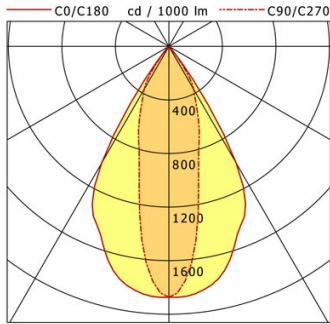

Standardoptionen

Sonderoptionen

Lichttechnik / Normen

Leuchtmittel	LED Spot / CRI 90 / 4000 K
Lebensdauer	L90 B50 50.000 h L80 B50 100.000 h L80 B20 50.000 h
Systemleistung	19.7 W
Leuchten-Lichtstrom	2640 lm
Systemeffizienz	134.01 lm/W
Moduleffizienz	140.00 lm/W
UGR Klasse	≤22
Abstrahlbereich	Oval
Abstrahlwinkel	Oval 40/60
Versorgungsspannung	220 - 240 V / 50 - 60 Hz
Schutzklasse	II
Schutzart	IP20

Abmessungen / Gewichte

Außendurchmesser	115 mm
Höhe	102 mm
Ausschnittsmaß (∅)	105 mm
Deckenstärke	3.0 - 26.0 mm
Einbautiefe	100 mm
Nettogewicht	0.48 kg
Bruttogewicht	0.54 kg

CSA-R 402.940.OV46/DALI

CSA-R 402.940.OV46/DALI

CSA 40 Generation 2 (1xLED 20W 940/4000K 2640lm)

	C0	C90	C180	C270
0°	1873	1873	1873	1873
15°	1693	858	1693	858
30°	1006	372	1006	372
45°	20	10	20	10
60°	2	1	2	1
75°	0	0	0	0
90°	0	0	0	0
cd / 1000 lm				

η	LED
Efficiency	132 lm/W
Direct/Indirect	↓ 100% / ↑ 0%
System Power	20 W
UGR	X=4H, Y=8H
Reflection factors	70/50/20
UGR C0/C180	21.9
UGR C90/C270	18.4
CIE Flux Codes	99 100 100 100 100
Ra/CRI	>90

LTS

Zubehör