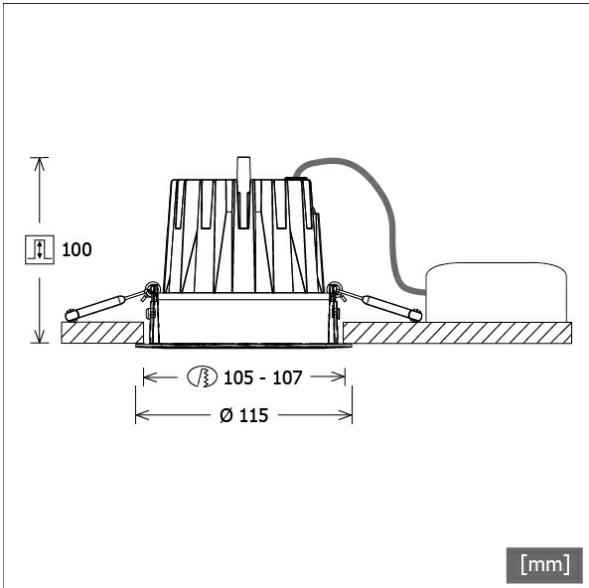

CSA-R 402.940.OV46/DALI

Farbe	Artikelnummer	EAN
silber	670131	4043544817990
schwarz	670132	4043544818003
weiß	670133	4043544818010

Beschreibung

- Einbau-Downlight mit großem Anwendungsbereich
- hohe Wartungsfreundlichkeit
- keine UV- und Wärmestrahlung
- innovatives Wärmemanagement mit Passivkühlung (Kühlkörper aus Aluminiumdruckguss)
- Spiegelreflektor aus Aluminium mit präziser symmetrischer Abstrahlcharakteristik für optimale Lichtausbeute und Entblendung
- Frontring aus Aluminiumdruckguss mit filigranem schwarzem Polycarbonat-Innenring für zusätzliche Entblendung
- werkzeugloser Deckeneinbau mit Schnellspannfedern (automatische Anpassung der Deckenstärke)
- Leuchte und Betriebsgerät über Kabel (Länge: 500 mm) fest verbunden, Betriebsgerät fertig für Netzanschluss
- Betriebsgerät (LED-Konverter DALI, dimmbar) inklusive (Platzierung extern)

Standardoptionen

Sonderoptionen

Lichttechnik / Normen

Leuchtmittel	LED Spot / CRI 90 / 4000 K
Lebensdauer	L90 B50 50.000 h L80 B50 100.000 h L80 B20 50.000 h
Systemleistung	19.7 W
Leuchten-Lichtstrom	2640 lm
Systemeffizienz	134.01 lm/W
Moduleffizienz	140.00 lm/W
UGR Klasse	≤22
Abstrahlbereich	Oval
Abstrahlwinkel	Oval 40/60
Versorgungsspannung	220 - 240 V / 50 - 60 Hz
Schutzklasse	II
Schutzart	IP20

Abmessungen / Gewichte

Außendurchmesser	115 mm
Höhe	102 mm
Ausschnittsmaß (∅)	105 mm
Deckenstärke	3.0 - 26.0 mm
Einbautiefe	100 mm
Nettogewicht	0.48 kg
Bruttogewicht	0.54 kg

CSA-R 402.940.OV46/DALI

CSA-R 402.940.OV46/DALI