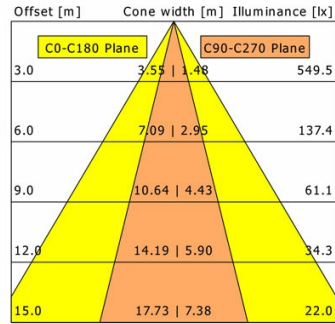

Standardoptionen

Sonderoptionen

Lichttechnik / Normen

Leuchtmittel	LED Spot / CRI 90 / 4000 K
Lebensdauer	L90 B50 50.000 h L80 B50 100.000 h L80 B20 50.000 h
Systemleistung	19.7 W
Leuchten-Lichtstrom	2640 lm
Systemeffizienz	134.01 lm/W
Moduleffizienz	140.00 lm/W
UGR Klasse	≤22
Abstrahlbereich	Oval
Abstrahlwinkel	Oval 40/60
Versorgungsspannung	220 - 240 V / 50 - 60 Hz
Schutzklasse	II
Schutzart	IP20

Abmessungen / Gewichte

Außendurchmesser	115 mm
Höhe	102 mm
Ausschnittsmaß (∅)	105 mm
Deckenstärke	3.0 - 26.0 mm
Einbautiefe	100 mm
Nettogewicht	0.48 kg
Bruttogewicht	0.54 kg

CSA-R 402.940.OV46/DALI

CSA-R 402.940.OV46/DALI

CSA 40 Generation 2 (1xLED 20W 940/4000K 2640lm)

	C0	C90	C180	C270
0°	1873	1873	1873	1873
15°	1693	858	1693	858
30°	1006	372	1006	372
45°	20	10	20	10
60°	2	1	2	1
75°	0	0	0	0
90°	0	0	0	0
cd / 1000 lm				