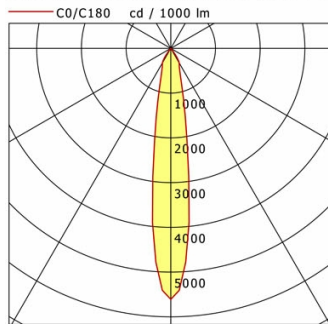

CSA-R 402.940.SP/DALI

CSA-R 402.940.SP/DALI

CSA 40 Generation 2 (1xLED 20W 940/4000K 2570lm 16°)

	C0	C90	C180	C270
0°	5609	5609	5609	5609
15°	1039	1039	1039	1039
30°	372	372	372	372
45°	11	11	11	11
60°	9	9	9	9
75°	1	1	1	1
90°	0	0	0	0
cd / 1000 lm				

Offset [m]	Cone width [m]	Illuminance [lx]
3.0	0.87	1601.6
6.0	1.74	400.4
9.0	2.61	178.0
12.0	3.48	100.1
15.0	4.35	64.1

η	LED
Efficiency	129 lm/W
Direct/Indirect	↓ 100% / ↑ 0%
System Power	20 W
UGR	X=4H, Y=8H
Reflection factors	70/50/20
UGR C0/C180	18.5
UGR C90/C270	18.5
CIE Flux Codes	98 100 100 100 100
Ra/CRI	>90

LTS

Zubehör