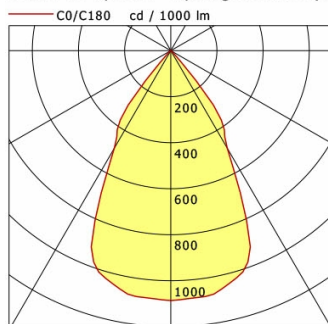

Standardoptionen

Sonderoptionen

Lichttechnik / Normen

Leuchtmittel	LED Spot / CRI 80 / 4000 K
EPREL Lichtquellen	851282
Lebensdauer	L90 B50 50.000 h
	L80 B50 100.000 h
	L80 B20 50.000 h
Systemleistung	36.0 W
Leuchten-Lichtstrom	3650 lm
Systemeffizienz	101.38 lm/W
Moduleffizienz	162.17 lm/W
UGR Klasse	≤22
Abstrahlwinkel	55°
Versorgungsspannung	220 - 240 V / 50 - 60 Hz
Schutzklasse	III
Schutzart	IP20

Abmessungen / Gewichte

Höhe	157 mm
Einbautiefe	155 mm
Durchmesser Lichtkopf	155 mm
Nettogewicht	1.23 kg
Bruttogewicht	1.32 kg

SCEKLP 33.3040.55/DALI

Scene 33 System - Spotlight-Insert (1xLED 36W 840/4000K 3650lm 55 °)

	C0	C90	C180	C270
0°	1086	1086	1086	1086
15°	1036	1036	1036	1036
30°	490	490	490	490
45°	21	21	21	21
60°	2	2	2	2
75°	1	1	1	1
90°	0	0	0	0
cd / 1000 lm				

Offset [m]	Cone width [m]	Illuminance [lx]
3.0	3.30	440.5
6.0	6.59	110.1
9.0	9.89	48.9
12.0	13.19	27.5
15.0	16.48	17.6