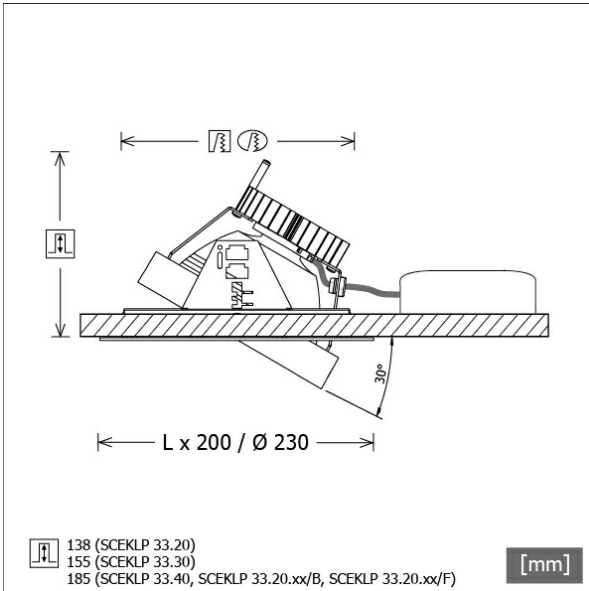

SCEKLP 33.3040.55/DALI

Farbe	Artikelnummer	EAN
schwarz	643789	4043544499950
silber	643790	4043544499967
weiß	643791	4043544499974

Beschreibung

- flexibles Einbaustrahlersystem bestehend aus Einbaurahmen, Lichtköpfen und Betriebsgeräten (Einbaurahmen separat bestellen)
- Lichtkopf 30° kardanisch schwenkbar
- hohe Wartungsfreundlichkeit
- keine UV- und Wärmestrahlung
- Wärmemanagement mit Passivkühlung (Kühlkörper aus Aluminium)
- Kardanringe aus Zinkdruckguss
- Spiegelreflektor aus Aluminium mit präziser symmetrischer Abstrahlcharakteristik für optimale Lichtausbeute und Entblendung
- Schutzglas klar
- werkzeuglose Montage in Einbaurahmen über flexible Haltefedern
- Anschluss an Betriebsgerät über Leuchtenkabel mit Mini-Clamp Steckverbindung
- Betriebsgerät (LED-Konverter DALI, dimmbar) inklusive (Platzierung extern)

Standardoptionen

Sonderoptionen

Lichttechnik / Normen

Leuchtmittel	LED Spot / CRI 80 / 4000 K
EPREL Lichtquellen	851282
Lebensdauer	L90 B50 50.000 h
	L80 B50 100.000 h
	L80 B20 50.000 h
Systemleistung	36.0 W
Leuchten-Lichtstrom	3650 lm
Systemeffizienz	101.38 lm/W
Moduleffizienz	162.17 lm/W
UGR Klasse	≤22
Abstrahlwinkel	55°
Versorgungsspannung	220 - 240 V / 50 - 60 Hz
Schutzklasse	III
Schutzart	IP20

Abmessungen / Gewichte

Höhe	157 mm
Einbautiefe	155 mm
Durchmesser Lichtkopf	155 mm
Nettogewicht	1.23 kg
Bruttogewicht	1.32 kg

SCEKLP 33.3040.55/DALI

Scene 33 System - Spotlight-Insert (1xLED 36W 840/4000K 3650lm 55 °)

	C0	C90	C180	C270
0°	1086	1086	1086	1086
15°	1036	1036	1036	1036
30°	490	490	490	490
45°	21	21	21	21
60°	2	2	2	2
75°	1	1	1	1
90°	0	0	0	0
cd / 1000 lm				

Offset [m]	Cone width [m]	Illuminance [lx]
3.0	3.30	440.5
6.0	6.59	110.1
9.0	9.89	48.9
12.0	13.19	27.5
15.0	16.48	17.6