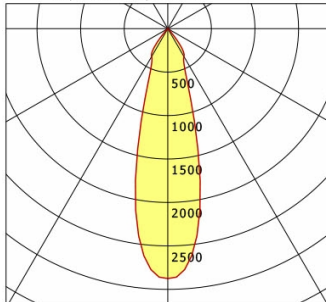

Standardoptionen

Sonderoptionen

Lichttechnik / Normen

Leuchtmittel	LED Spot / CRI 80 / 4000 K
EPREL Lichtquellen	848119
Lebensdauer	L90 B50 50.000 h L80 B50 100.000 h L80 B20 50.000 h
Systemleistung	27,0 W
Leuchten-Lichtstrom	2840 lm
Systemeffizienz	105.18 lm/W
Moduleffizienz	160.37 lm/W
UGR Klasse	≤19
Abstrahlwinkel	25°
Versorgungsspannung	220 - 240 V / 50 - 60 Hz
Schutzklasse	III
Schutzart	IP20

Abmessungen / Gewichte

Außendurchmesser	179 mm
Höhe	127 mm
Ausschnittsmaß (∅)	165 mm
Deckenstärke	10,0 - 30,0 mm
Einbautiefe	123 mm
Durchmesser Lichtkopf	140 mm
Nettogewicht	1.16 kg
Bruttogewicht	1.22 kg

SCELP 401.2040.25/DALI

Scene 4 (1xLED 27W 840/4000K 2840lm 25 °)

C0/C180 cd / 1000 lm

	C0	C90	C180	C270
0°	2876	2876	2876	2876
15°	1262	1262	1262	1262
30°	370	370	370	370
45°	23	23	23	23
60°	3	3	3	3
75°	0	0	0	0
90°	0	0	0	0
cd / 1000 lm				

Offset [m] Cone width [m] Illuminance [lx]

Offset [m]	Cone width [m]	Illuminance [lx]
3.0	1.50	907.4
6.0	2.99	226.9
9.0	4.49	100.8
12.0	5.98	56.7
15.0	7.48	36.3

η	LED
Efficiency	105 lm/W
Direct/Indirect	↓ 100% / ↑ 0%
System Power	27 W
UGR	X=4H, Y=8H
Reflection factors	70/50/20
UGR C0/C180	19.3
UGR C90/C270	19.3
CIE Flux Codes	98 100 100 100 100
Ra/CRI	>80