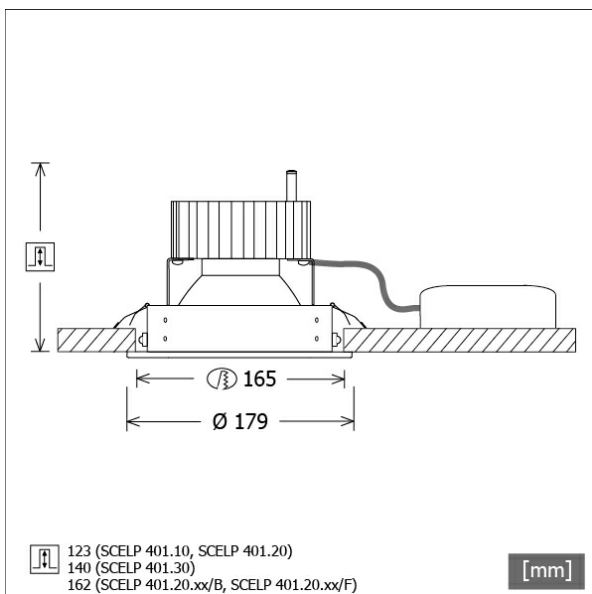

SCELP 401.2040.25/DALI

Farbe	Artikelnummer	EAN
schwarz	643879	4043544500854
silber	643880	4043544500861
weiß	643881	4043544500878

Beschreibung

- Einbaustrahler mit großem Anwendungsbereich
- Lichtkopf 27° kardanisch schwenkbar
- hohe Wartungsfreundlichkeit
- keine UV- und Wärmestrahlung
- Wärmemanagement mit Passivkühlung (Kühlkörper aus Aluminium)
- Kardanringe aus Zinkdruckguss
- Spiegelreflektor aus Aluminium mit präziser symmetrischer Abstrahlcharakteristik für optimale Lichtausbeute und Entblendung
- Einbauring aus Stahlblech
- Schutzglas klar
- werkzeugloser Deckeneinbau mit Schnellspannfedern (automatische Anpassung der Deckenstärke)
- Anschluss an Betriebsgerät über Leuchtenkabel mit Mini-Clamp Steckverbindung
- Betriebsgerät (LED-Konverter DALI, dimmbar) inklusive (Platzierung extern)

Standardoptionen

Sonderoptionen

Lichttechnik / Normen

Leuchtmittel	LED Spot / CRI 80 / 4000 K
EPREL Lichtquellen	848119
Lebensdauer	L90 B50 50.000 h L80 B50 100.000 h L80 B20 50.000 h
Systemleistung	27,0 W
Leuchten-Lichtstrom	2840 lm
Systemeffizienz	105.18 lm/W
Moduleffizienz	160.37 lm/W
UGR Klasse	≤19
Abstrahlwinkel	25°
Versorgungsspannung	220 - 240 V / 50 - 60 Hz
Schutzklasse	III
Schutzart	IP20

Abmessungen / Gewichte

Außendurchmesser	179 mm
Höhe	127 mm
Ausschnittsmaß (∅)	165 mm
Deckenstärke	10,0 - 30,0 mm
Einbautiefe	123 mm
Durchmesser Lichtkopf	140 mm
Nettogewicht	1.16 kg
Bruttogewicht	1.22 kg

Offset [m] Cone width [m] Illuminance [lx]

Offset [m]	Cone width [m]	Illuminance [lx]
3.0	1.50	907.4
6.0	2.99	226.9
9.0	4.49	100.8
12.0	5.98	56.7
15.0	7.48	36.3

η	LED
Efficiency	105 lm/W
Direct/Indirect	↓ 100% / ↑ 0%
System Power	27 W
UGR	X=4H, Y=8H
Reflection factors	70/50/20
UGR C0/C180	19.3
UGR C90/C270	19.3
CIE Flux Codes	98 100 100 100 100
Ra/CRI	>80