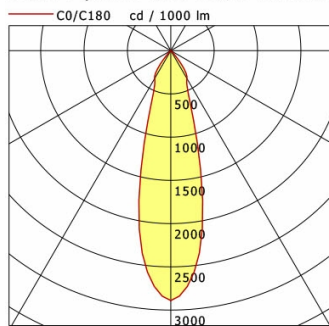

SCELP 401.2027.25/DALI

Scene 4 (1xLED 27W 827/2700K 2570lm 25 °)

	C0	C90	C180	C270
0°	2890	2890	2890	2890
15°	1260	1260	1260	1260
30°	373	373	373	373
45°	25	25	25	25
60°	3	3	3	3
75°	0	0	0	0
90°	0	0	0	0
cd / 1000 lm				

Offset [m]	Cone width [m]	Illuminance [lx]
3.0	1.49	825.2
6.0	2.97	206.3
9.0	4.46	91.7
12.0	5.94	51.6
15.0	7.43	33.0

η	LED
Efficiency	95 lm/W
Direct/Indirect	↓ 100% / ↑ 0%
System Power	27 W
UGR	X=4H, Y=8H
Reflection factors	70/50/20
UGR C0/C180	19.0
UGR C90/C270	19.0
CIE Flux Codes	97 100 100 100 100
Ra/CRI	>80

LTS

Zubehör