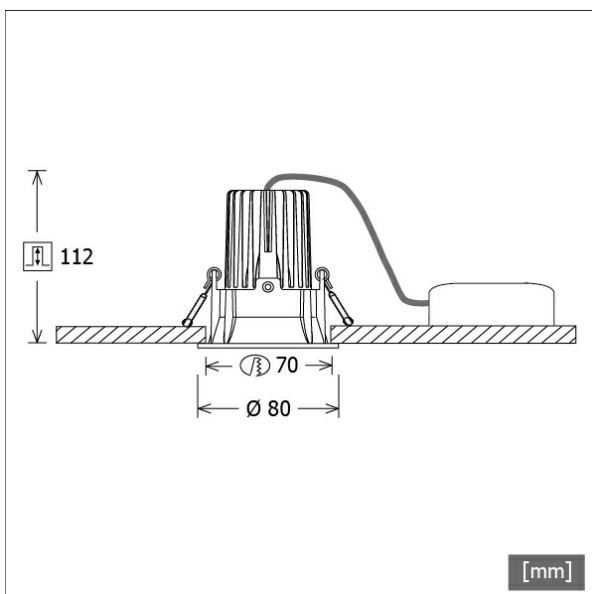

VTRS 12.0530.35/DALI

Farbe	Artikelnummer	EAN
schwarz	641940	4043544462718

Beschreibung

- Einbaustrahler mit rundem Einbautrichter
- Reflektorlinse 20° schwenkbar
- hohe Wartungsfreundlichkeit
- keine UV- und Wärmestrahlung
- innovatives Wärmemanagement mit Passivkühlung
- Einbautrichter und Kühlkörper aus Aluminiumdruckguss
- Hightech-Reflektorlinse aus PMMA für maximale Lichtausbeute und optimale Entblendung
- werkzeugloser Deckeneinbau mit Schnellspannfedern (automatische Anpassung der Deckenstärke)
- Anschluss an Betriebsgerät über Leuchtenkabel mit Mini-Clamp Steckverbindung
- Betriebsgerät (LED-Konverter DALI, dimmbar) inklusive (Platzierung extern)

Standardoptionen

Sonderoptionen

Lichttechnik / Normen

Leuchtmittel	LED Spot / CRI 80 / 3000 K
EPREL Lichtquellen	871340
Lebensdauer	L90 B50 50.000 h L80 B50 100.000 h L80 B20 50.000 h
Systemleistung	12.0 W
Leuchten-Lichtstrom	1050 lm
Systemeffizienz	87.50 lm/W
Moduleffizienz	128.30 lm/W
UGR Klasse	≤22
Abstrahlwinkel	35°
Versorgungsspannung	220 - 240 V / 50 - 60 Hz
Schutzklasse	III
Schutzart	IP40

Abmessungen / Gewichte

Außendurchmesser	80 mm
Höhe	99 mm
Ausschnittsmaß (Ø)	70 mm
Deckenstärke	10.0 - 15.0 mm
Einbautiefe	112 mm
Durchmesser Lichtkopf	50 mm
Nettogewicht	0.52 kg
Bruttogewicht	0.58 kg

VTRS 12.0530.35/DALI

Offset [m] Cone width [m] Illuminance [lx]

Offset [m]	Cone width [m]	Illuminance [lx]
3.0	1.99	245.7
6.0	3.98	61.4
9.0	5.96	27.3
12.0	7.95	15.4
15.0	9.94	9.8

η	LED
Efficiency	88 lm/W
Direct/Indirect	↓ 100% / ↑ 0%
System Power	12 W
UGR	X=4H, Y=8H
Reflection factors	70/50/20
UGR C0/C180	22.4
UGR C90/C270	22.4
CIE Flux Codes	93 98 99 100 100
Ra/CRI	>80