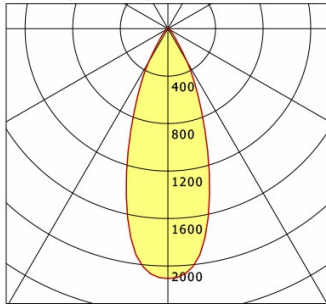

VTRS 12.0530.35/DALI

Vale-Tu Round Small (1xLED 12W 830/3000K 1050lm Wide-Flood °)

C0/C180 cd / 1000 lm

	C0	C90	C180	C270
0°	2106	2106	2106	2106
15°	1355	1355	1355	1355
30°	324	324	324	324
45°	46	46	46	46
60°	16	16	16	16
75°	8	8	8	8
90°	0	0	0	0
cd / 1000 lm				

Offset [m] Cone width [m] Illuminance [lx]

Offset [m]	Cone width [m]	Illuminance [lx]
3.0	1.99	245.7
6.0	3.98	61.4
9.0	5.96	27.3
12.0	7.95	15.4
15.0	9.94	9.8

η	LED
Efficiency	88 lm/W
Direct/Indirect	↓ 100% / ↑ 0%
System Power	12 W
UGR	X=4H, Y=8H
Reflection factors	70/50/20
UGR C0/C180	22.4
UGR C90/C270	22.4
CIE Flux Codes	93 98 99 100 100
Ra/CRI	>80

LTS

Zubehör