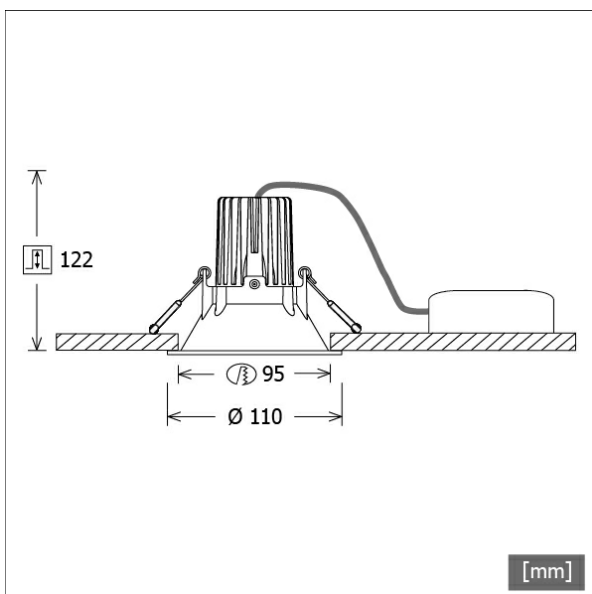

VTRL 12.0530.25/DALI

Farbe	Artikelnummer	EAN
schwarz	641866	4043544461957

Beschreibung

- Einbaustrahler mit rundem Einbautrichter
- Reflektorlinse 20° schwenkbar
- hohe Wartungsfreundlichkeit
- keine UV- und Wärmestrahlung
- innovatives Wärmemanagement mit Passivkühlung
- Einbautrichter und Kühlkörper aus Aluminiumdruckguss
- Hightech-Reflektorlinse aus PMMA für maximale Lichtausbeute und optimale Entblendung
- werkzeugloser Deckeneinbau mit Schnellspannfedern (automatische Anpassung der Deckenstärke)
- Anschluss an Betriebsgerät über Leuchtenkabel mit Mini-Clamp Steckverbindung
- Betriebsgerät (LED-Konverter DALI, dimmbar) inklusive (Platzierung extern)

Standardoptionen

Sonderoptionen

Lichttechnik / Normen

Leuchtmittel	LED Spot / CRI 80 / 3000 K
EPREL Lichtquellen	871340
Lebensdauer	L90 B50 50.000 h L80 B50 100.000 h L80 B20 50.000 h
Systemleistung	12.0 W
Leuchten-Lichtstrom	1100 lm
Systemeffizienz	91.66 lm/W
Moduleffizienz	128.30 lm/W
UGR Klasse	≤19
Abstrahlwinkel	25°
Versorgungsspannung	220 - 240 V / 50 - 60 Hz
Schutzklasse	III
Schutzart	IP40

Abmessungen / Gewichte

Außendurchmesser	110 mm
Höhe	108 mm
Ausschnittsmaß (∅)	95 mm
Deckenstärke	10.0 - 15.0 mm
Einbautiefe	122 mm
Durchmesser Lichtkopf	50 mm
Nettogewicht	0.59 kg
Bruttogewicht	0.64 kg

Offset [m] Cone width [m] Illuminance [lx]

Offset [m]	Cone width [m]	Illuminance [lx]
3.0	1.42	448.2
6.0	2.83	112.0
9.0	4.25	49.8
12.0	5.66	28.0
15.0	7.08	17.9

η	LED
Efficiency	92 lm/W
Direct/Indirect	↓ 100% / ↑ 0%
System Power	12 W
UGR	X=4H, Y=8H
Reflection factors	70/50/20
UGR C0/C180	17.7
UGR C90/C270	17.7
CIE Flux Codes	97 100 100 100 100
Ra/CRI	>80