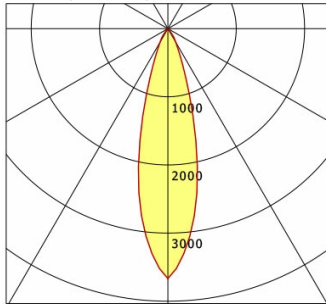

VTRL 12.0530.25/DALI

Vale-Tu Round Large (1xLED 12W 830/3000K 1100lm)

C0/C180 cd / 1000 lm

	C0	C90	C180	C270
0°	3667	3667	3667	3667
15°	1509	1509	1509	1509
30°	227	227	227	227
45°	27	27	27	27
60°	6	6	6	6
75°	0	0	0	0
90°	0	0	0	0
cd / 1000 lm				

Offset [m] Cone width [m] Illuminance [lx]

Offset [m]	Cone width [m]	Illuminance [lx]
3.0	1.42	448.2
6.0	2.83	112.0
9.0	4.25	49.8
12.0	5.66	28.0
15.0	7.08	17.9

η	LED
Efficiency	92 lm/W
Direct/Indirect	↓ 100% / ↑ 0%
System Power	12 W
UGR	X=4H, Y=8H
Reflection factors	70/50/20
UGR C0/C180	17.7
UGR C90/C270	17.7
CIE Flux Codes	97 100 100 100 100
Ra/CRI	>80

LTS

Zubehör