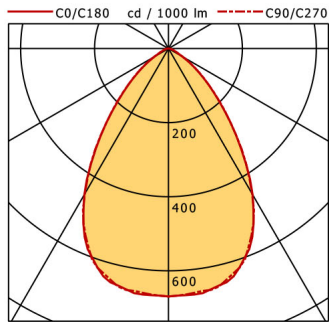

Flixx 200 Square (FLIQZ 200.25, 1xLED 27W 827/2700K 2490lm 70 °)

	C0	C90	C180	C270
0°	669	669	669	669
15°	646	638	646	638
30°	455	453	455	453
45°	183	186	183	186
60°	43	46	43	46
75°	11	11	11	11
90°	1	1	1	1

cd / 1000 lm