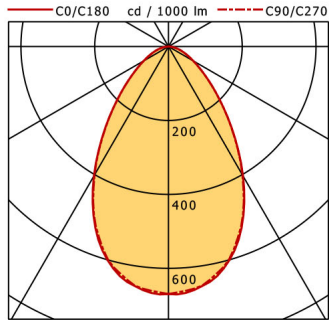

FLIQ 200.2027.01/DALI

Flixx 200 Square | Einbau-Downlight

Flixx 200 Square (FLIQZ 200.24, 1xLED 27W 827/2700K 2390lm 70 °)

	C0	C90	C180	C270
0°	670	670	670	670
15°	610	607	610	607
30°	404	401	404	401
45°	189	188	189	188
60°	78	78	78	78
75°	29	29	29	29
90°	1	1	1	1

cd / 1000 lm