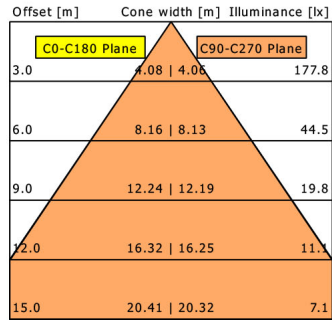

FLIQ 200.2027.01/DALI

Flixx 200 Square | Einbau-Downlight

Flixx 200 Square (FLIQZ 200.24, 1xLED 27W 827/2700K 2390lm 70 °)

	C0	C90	C180	C270
0°	670	670	670	670
15°	610	607	610	607
30°	404	401	404	401
45°	189	188	189	188
60°	78	78	78	78
75°	29	29	29	29
90°	1	1	1	1

cd / 1000 lm

η	LED
Efficiency	89 lm/W
Direct/Indirect	↓ 100% / ↑ 0%
System Power	27 W
UGR	X=4H, Y=8H
Reflection factors	70/50/20
UGR C0/C180	29.0
UGR C90/C270	29.0
CIE Flux Codes	69 90 98 100 100
Ra/CRI	>80