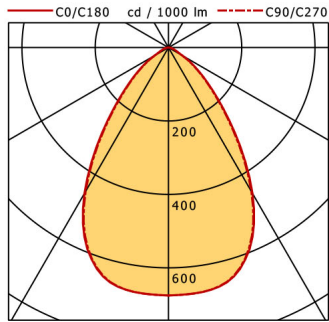

Flixx 200 Square (FLIQZ 200.05, 1xLED 27W 827/2700K 2540lm 70 °)

	C0	C90	C180	C270
0°	675	675	675	675
15°	654	653	654	653
30°	459	452	459	452
45°	180	174	180	174
60°	45	43	45	43
75°	12	12	12	12
90°	0	0	0	0

cd / 1000 lm