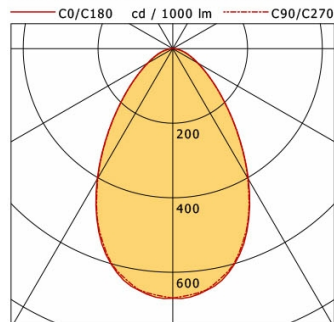

FLIQ 200.2027.01/DALI

Flixx 200 Square (FLIQZ 200.24, 1xLED 27W 827/2700K 2390lm 70 °)

	C0	C90	C180	C270
0°	670	670	670	670
15°	610	607	610	607
30°	404	401	404	401
45°	189	188	189	188
60°	78	78	78	78
75°	29	29	29	29
90°	1	1	1	1
cd / 1000 lm				

Offset [m]	Cone width [m]		Illuminance [lx]
3.0	4.08	4.06	177.8
6.0	8.16	8.13	44.5
9.0	12.24	12.19	19.8
12.0	16.32	16.25	11.1
15.0	20.41	20.32	7.1

η	LED
Efficiency	89 lm/W
Direct/Indirect	↓ 100% / ↑ 0%
System Power	27 W
UGR	X=4H, Y=8H
Reflection factors	70/50/20
UGR C0/C180	29.0
UGR C90/C270	29.0
CIE Flux Codes	69 90 98 100 100
Ra/CRI	>80

LTS

Flixx 200 Square (FLIQZ 200.25, 1xLED 27W 827/2700K 2490lm 70 °)