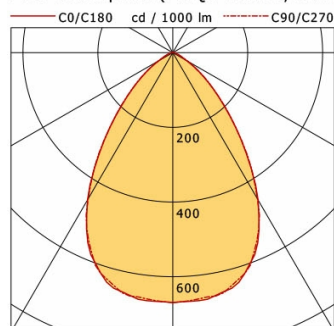

C0	C90	C180	C270
0°	669	669	669	669
15°	646	638	646	638
30°	455	453	455	453
45°	183	186	183	186
60°	43	46	43	46
75°	11	11	11	11
90°	1	1	1	1
cd / 1000 lm				

Offset [m]	Cone width [m]		Illuminance [lx]
3.0	4.36	4.39	185.1
6.0	8.72	8.77	46.3
9.0	13.09	13.16	20.6
12.0	17.45	17.54	11.6
15.0	21.81	21.93	7.4

η	LED
Efficiency	92 lm/W
Direct/Indirect	↓ 100% / ↑ 0%
System Power	27 W
UGR	X=4H, Y=8H
Reflection factors	70/50/20
UGR C0/C180	26.2
UGR C90/C270	26.3
CIE Flux Codes	77 96 99 100 100
Ra/CRI	>80

LTS

Flixx 200 Square (FLIQZ 200.05, 1xLED 27W 827/2700K 2540lm 70 °)