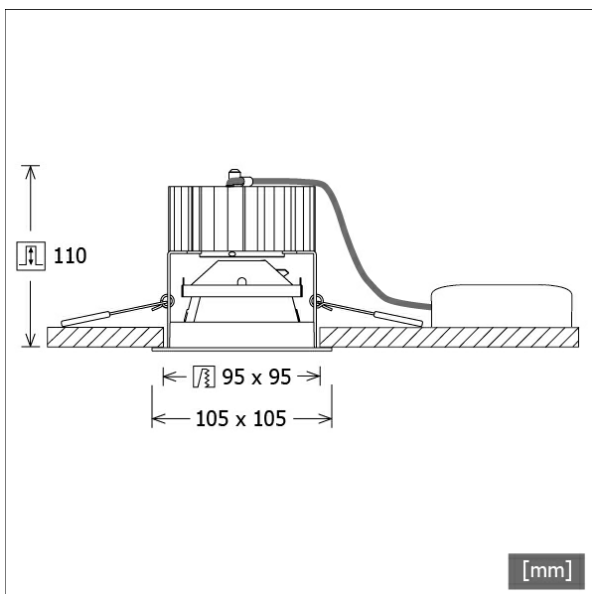

Beschreibung

- Einbau-Downlight mit optischen Designvarianten für Allgemeinbeleuchtung
- hohe Wartungsfreundlichkeit
- keine UV- und Wärmestrahlung
- innovatives Wärmemanagement mit Passivkühlung (Kühlkörper aus Aluminium)
- entspiegelter Mattreflektor aus Aluminium für maximale Lichtausbeute und optimale Entblendung
- Front-/Einbaurahmen aus Zinkdruckguss mit Lichteckrahmen klar (weitere Dekor-/Lichteckrahmen und Dekogläser sind als Option erhältlich)
- werkzeugloser Deckeneinbau mit Schnellspannfedern (automatische Anpassung der Deckenstärke)
- Anschluss an Betriebsgerät über Leuchtenkabel mit Mini-Clamp Steckverbindung
- Betriebsgerät (LED-Konverter DALI, dimmbar) inklusive (Platzierung extern)

Standardoptionen

Sonderoptionen

Lichttechnik / Normen

Leuchtmittel	LED Spot / CRI 80 / 2700 K
EPREL Lichtquellen	848120
Lebensdauer	L90 B50 50.000 h L80 B50 100.000 h L80 B20 50.000 h
Systemleistung	27.0 W
Leuchten-Lichtstrom	max. 2540 lm
Systemeffizienz	88.51 lm/W
Moduleffizienz	127.18 lm/W
UGR Klasse	>28
Abstrahlwinkel	70°
Versorgungsspannung	220 - 240 V / 50 - 60 Hz
Schutzklasse	III
Schutzart	IP20

Abmessungen / Gewichte

Länge	105 mm
Breite	105 mm
Höhe	112 mm
Ausschnittsmaß (LxB))	95 x 95 mm
Deckenstärke	1.0 - 25.0 mm
Einbautiefe	110 mm
Nettogewicht	0.75 kg
Bruttogewicht	0.80 kg