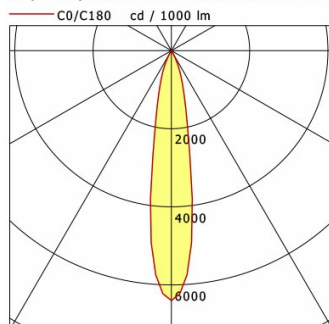

Hinweise

Bei Verwendung der Leuchte in einem geschlossenen Einbaukasten, Maße für Einbaukasten beachten (L x B x H = 500 x 190 x 130 mm).

Standardoptionen

Lichttechnik / Normen

Leuchtmittel	LED Spot / CRI 98 / 3000 K
EPREL Lichtquellen	869847
Lebensdauer	L90 B50 50.000 h L80 B50 100.000 h L80 B20 50.000 h
Systemleistung	13.3 W
Leuchten-Lichtstrom	990 lm
Systemeffizienz	74.43 lm/W
Moduleffizienz	99.88 lm/W
UGR Klasse	≤16
Abstrahlwinkel	20°
Versorgungsspannung	220 - 240 V / 50 - 60 Hz
Schutzklasse	III
Schutzart	IP20

Abmessungen / Gewichte

Außendurchmesser	100 mm
Höhe	113 mm
Ausschnittsmaß (∅)	90 mm
Deckenstärke	12.5 - 50.0 mm
Einbautiefe	122 mm
Nettogewicht	0.56 kg
Bruttogewicht	0.66 kg

ILVY-FIX 100.930.20.BK-WH/DALI

Ilvy Fix (1xLED 13W 830/3000K 990lm 20°)

	C0	C90	C180	C270
0°	6400	6400	6400	6400
15°	1343	1343	1343	1343
30°	85	85	85	85
45°	7	7	7	7
60°	1	1	1	1
75°	0	0	0	0
90°	0	0	0	0
cd / 1000 lm				

Offset [m]	Cone width [m]	Illuminance [lx]
3.0	0.96	704.0
6.0	1.93	176.0
9.0	2.89	78.2
12.0	3.86	44.0
15.0	4.82	28.2

η	LED
Efficiency	76 lm/W
Direct/Indirect	↓ 100% / ↑ 0%
System Power	13 W
UGR	X=4H, Y=8H
Reflection factors	70/50/20
UGR C0/C180	<10.0
UGR C90/C270	<10.0
CIE Flux Codes	99 100 100 100 100
Ra/CRI	>80

LTS