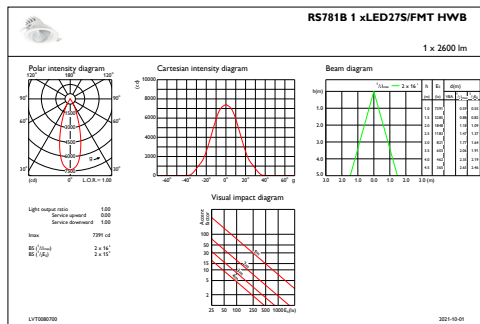

Dimmen	
Dimmbar	Nein
Mechanische Kenndaten	
Gehäusematerial	Aluminium
Reflektor-Material	Aluminium
Optisches Material	Aluminium
Material optische Abdeckung/Linse	Gehärtetes Glas
Befestigungsmaterial	-
Ausführung optische Abdeckung	Klar
Gesamte Höhe	142 mm
Gesamter Durchmesser	170 mm
Farbe	Weiß RAL 9003
Abmessungen (Höhe x Breite x Tiefe)	142 x NaN x NaN mm (5.6 x NaN x NaN in)
Zulassungen und Anwendungseigenschaften	
Schutzart (IP)	IP20 [Fernhalten von Fingern]
Schlagfestigkeit (IK)	IK02 [IK02]
Nachhaltigkeitsbewertung	-
Initialkennwerte (IEC konform)	
Lichtstrom-Neuwert (Systemlichtstrom)	2700 lm
Lichtstromtoleranz	+/-10%
Initiale Leuchtenlichtausbeute	85 lm/W
Initiale ähnlichste Farbtemperatur	3000 K
Init. Farbwiedergabeindex	≥90
Anfängliche Farbsättigung	(0.406, 0.350) SDCM<3
Systemleistung	31,5 W
Toleranz Leistungsaufnahme	+/-10%
Lebensdauer kennwerte (IEC konform)	
Ausfallrate des Betriebsgeräts bei mittlerer Nutzlebensdauer von 50.000 Std.	5 %
Ausfallrate des Betriebsgeräts bei mittlerer Nutzlebensdauer von 100.000 Std.	5 %
Lichtstromstabilität während der Nutzlebensdauer von 50.000 Stunden, bei 25 °C	L80

Abmessungsskizzen

RS781B 27S/FMT PSU-E HWB FG WH

Photometrische Daten

IFAS1_RS781B1xLED27SFMTHWB