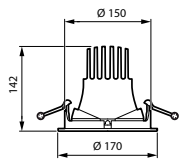

LuxSpace Accent Performance Adjustable

Anwendungsparameter

Umgebungstemperaturbereich	0 bis +35 °C
Bemessungs-Umgebungstemperatur	25 °C
Maximaler Dimmlevel	Nicht zutreffend
Geeignet zum häufigen An- und Ausschalten	Ja

Produktdaten

Gesamt-Produktcode	871869997943000
Bestell-Produktname	RS781B 27S/FMT PSU-E HWB FG WH

EAN/UPC - Produkt	8718699979430
Bestellcode	97943000
Anzahl pro Verpackung	1
SAP-Zähler - Pakete pro Außenkarton	1
SAP-Material	910505101629
Kopie Nettogewicht (Einzelteil)	1,000 kg

Abmessungsskizzen