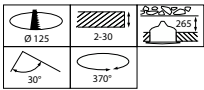

LuxSpace Accent Performance Adjustable

Anwendungsparameter

Umgebungstemperaturbereich	0 bis +35 °C
Bemessungs-Umgebungstemperatur	25 °C
Maximaler Dimmlevel	Nicht zutreffend
Geeignet zum häufigen An- und Ausschalten	Ja

Produktdaten

Gesamt-Produktcode	871869997943000
Bestell-Produktname	RS781B 27S/FMT PSU-E HWB FG WH

EAN/UPC - Produkt	8718699979430
Bestellcode	97943000
Anzahl pro Verpackung	1
SAP-Zähler - Pakete pro Außenkarton	1
SAP-Material	910505101629
Kopie Nettogewicht (Einzelteil)	1,000 kg

Abmessungsskizzen