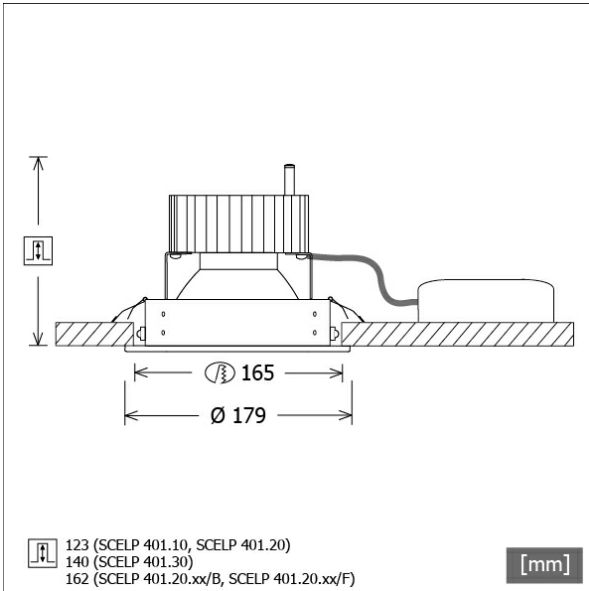

# SCELP 401.1040.25

Farbe	Artikelnummer	EAN
weiß	632147	4043544408112
silber	632148	4043544408129
schwarz	632149	4043544408136

## Beschreibung

- Einbaustrahler mit großem Anwendungsbereich
- Lichtkopf 27° kardanisch schwenkbar
- hohe Wartungsfreundlichkeit
- keine UV- und Wärmestrahlung
- Wärmemanagement mit Passivkühlung (Kühlkörper aus Aluminium)
- Kardanringe aus Zinkdruckguss
- Spiegelreflektor aus Aluminium mit präziser symmetrischer Abstrahlcharakteristik für optimale Lichtausbeute und Entblendung
- Einbauring aus Stahlblech
- Schutzglas klar
- werkzeugloser Deckeneinbau mit Schnellspannfedern (automatische Anpassung der Deckenstärke)
- Anschluss an Betriebsgerät über Leuchtenkabel mit Mini-Clamp Steckverbindung
- Betriebsgerät (LED-Konverter) inklusive (Platzierung extern)

## Abmessungen / Gewichte

Außendurchmesser	179 mm
Höhe	127 mm
Ausschnittsmaß (Ø)	165 mm
Deckenstärke	10.0 - 30.0 mm
Einbautiefe	123 mm
Durchmesser Lichtkopf	140 mm
Nettogewicht	1.05 kg
Bruttogewicht	1.10 kg

Offset [m]	Cone width [m]	Illuminance [lx]
3.0	1.50	472.6
6.0	2.99	118.2
9.0	4.49	52.5
12.0	5.99	29.5
15.0	7.49	18.9

<b>η</b>	LED
Efficiency	105 lm/W
Direct/Indirect	↓ 100% / ↑ 0%
System Power	14 W
<b>UGR</b>	X=4H, Y=8H
Reflection factors	70/50/20
UGR C0/C180	17.0
UGR C90/C270	17.0
CIE Flux Codes	98 100 100 100 100
Ra/CRI	>80