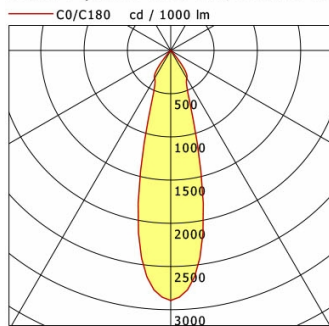

## Lichttechnik / Normen

Leuchtmittel	LED Spot / CRI 80 / 4000 K
EPREL Lichtquellen	848119
Lebensdauer	L90 B50 50.000 h L80 B50 100.000 h L80 B20 50.000 h
Systemleistung	14.0 W
Leuchten-Lichtstrom	1470 lm
Systemeffizienz	105.00 lm/W
Moduleffizienz	160.37 lm/W
UGR Klasse	≤19
Abstrahlwinkel	25°
Versorgungsspannung	220 - 240 V / 50 - 60 Hz
Schutzklasse	III
Schutzart	IP20

## Abmessungen / Gewichte

Außendurchmesser	179 mm
Höhe	127 mm
Ausschnittsmaß (Ø)	165 mm
Deckenstärke	10.0 - 30.0 mm
Einbautiefe	123 mm
Durchmesser Lichtkopf	140 mm
Nettogewicht	1.05 kg
Bruttogewicht	1.10 kg

# SCELP 401.1040.25

Scene 4 (1xLED 14W 840/4000K 1470lm 25 °)

	C0	C90	C180	C270
0°	2894	2894	2894	2894
15°	1267	1267	1267	1267
30°	371	371	371	371
45°	20	20	20	20
60°	3	3	3	3
75°	0	0	0	0
90°	0	0	0	0
cd / 1000 lm				

Offset [m]	Cone width [m]	Illuminance [lx]
3.0	1.50	472.6
6.0	2.99	118.2
9.0	4.49	52.5
12.0	5.99	29.5
15.0	7.49	18.9

<b>η</b>	LED
Efficiency	105 lm/W
Direct/Indirect	↓ 100% / ↑ 0%
System Power	14 W
<b>UGR</b>	X=4H, Y=8H
Reflection factors	70/50/20
UGR C0/C180	17.0
UGR C90/C270	17.0
CIE Flux Codes	98 100 100 100 100
Ra/CRI	>80