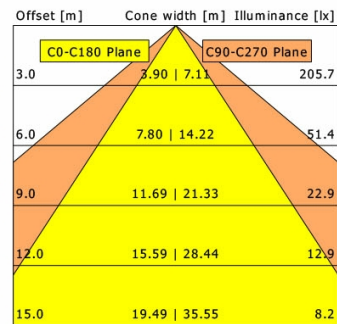

VFCPL 700.3530

Farbe	Artikelnummer	EAN
silber	634760	4043544369536
weiß	634761	4043544369543
schwarz	646223	4043544526915

Beschreibung

- Einbau-Wallwasher mit asymmetrischer Lichtverteilung für gleichmäßige Beleuchtung von Vertikalfächern
- Leuchteneinheit 40° ausschwenkbar (stufenlose Positionsarretierung)
- hohe Wartungsfreundlichkeit
- keine UV- und Wärmestrahlung
- Wärmemanagement mit Passivkühlung (Kühlkörper aus Aluminium)
- entspiegelter Mattreflektor aus Aluminium für maximale Lichtausbeute und optimale Entblendung
- Leuchteneinheit aus Aluminium
- Einbaurahmen aus Stahlblech
- weiß bedrucktes ESG-Dekoglas (einfaches Öffnen über Feststellschraube)
- werkzeugloser Deckeneinbau mit Schnellspannfedern (automatische Anpassung der Deckenstärke)
- Anschluss an Betriebsgerät über Leuchtenkabel mit Mini-Clamp Steckverbindung
- Betriebsgerät (LED-Konverter) inklusive (Platzierung extern)

Standardoptionen

Sonderoptionen

Lichttechnik / Normen

Leuchtmittel	LED Spot / CRI 80 / 3000 K
EPREL Lichtquellen	848104
Lebensdauer	L90 B50 50.000 h
	L80 B50 100.000 h
	L80 B20 50.000 h
Systemleistung	30.0 W
Leuchten-Lichtstrom	3390 lm
Systemeffizienz	113.00 lm/W
Moduleffizienz	163.73 lm/W
UGR Klasse	≤28
Versorgungsspannung	220 - 240 V / 50 - 60 Hz
Schutzklasse	III
Schutzart	IP20

Abmessungen / Gewichte

Länge	224 mm
Breite	224 mm
Höhe	125 mm
Ausschnittsmaß (LxB)	200 x 200 mm
Deckenstärke	5.0 - 30.0 mm
Einbautiefe	120 mm

Nettogewicht	2.86 kg
Bruttogewicht	3.03 kg

VFCPL 700.3530

Vario Professional (1xLED 30W 830/3000K 3390lm)

	C0	C90	C180	C270
0°	546	546	546	546
15°	541	541	541	541
30°	369	514	369	514
45°	61	438	61	438
60°	12	49	12	49
75°	8	8	8	8
90°	0	0	0	0
cd / 1000 lm				

η	LED
Efficiency	113 lm/W
Direct/Indirect	↓ 100% / ↑ 0%
System Power	30 W
UGR	X=4H, Y=8H
Reflection factors	70/50/20
UGR C0/C180	20.8
UGR C90/C270	26.8
CIE Flux Codes	74 97 99 100 99
Ra/CRI	>80