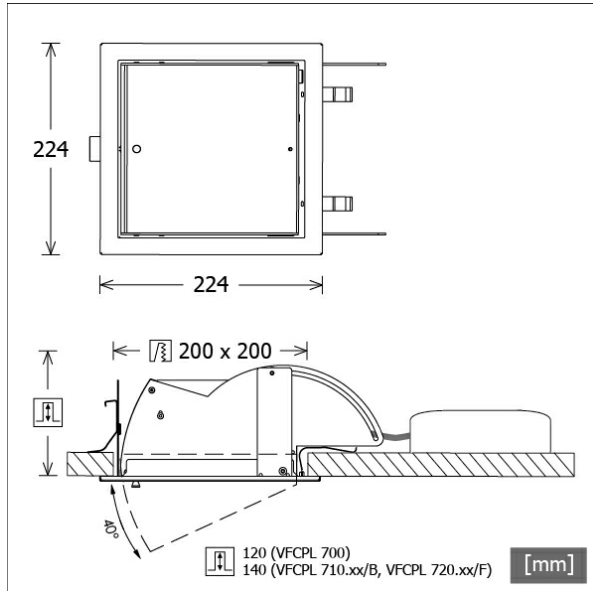

VFCPL 700.3530

Farbe	Artikelnummer	EAN
silber	634760	4043544369536
weiß	634761	4043544369543
schwarz	646223	4043544526915

Beschreibung

- Einbau-Wallwasher mit asymmetrischer Lichtverteilung für gleichmäßige Beleuchtung von Vertikalfächern
- Leuchteneinheit 40° ausschwenkbar (stufenlose Positionsarretierung)
- hohe Wartungsfreundlichkeit
- keine UV- und Wärmestrahlung
- Wärmemanagement mit Passivkühlung (Kühlkörper aus Aluminium)
- entspiegelter Mattreflektor aus Aluminium für maximale Lichtausbeute und optimale Entblendung
- Leuchteneinheit aus Aluminium
- Einbaurahmen aus Stahlblech
- weiß bedrucktes ESG-Dekoglas (einfaches Öffnen über Feststellschraube)
- werkzeugloser Deckeneinbau mit Schnellspannfedern (automatische Anpassung der Deckenstärke)
- Anschluss an Betriebsgerät über Leuchtenkabel mit Mini-Clamp Steckverbindung
- Betriebsgerät (LED-Konverter) inklusive (Platzierung extern)

Standardoptionen

Sonderoptionen

Lichttechnik / Normen

Leuchtmittel	LED Spot / CRI 80 / 3000 K
EPREL Lichtquellen	848104
Lebensdauer	L90 B50 50.000 h
	L80 B50 100.000 h
	L80 B20 50.000 h
Systemleistung	30.0 W
Leuchten-Lichtstrom	3390 lm
Systemeffizienz	113.00 lm/W
Moduleffizienz	163.73 lm/W
UGR Klasse	≤28
Versorgungsspannung	220 - 240 V / 50 - 60 Hz
Schutzklasse	III
Schutzart	IP20

Abmessungen / Gewichte

Länge	224 mm
Breite	224 mm
Höhe	125 mm
Ausschnittsmaß (LxB)	200 x 200 mm
Deckenstärke	5.0 - 30.0 mm
Einbautiefe	120 mm

Nettogewicht	2.86 kg
Bruttogewicht	3.03 kg

VFCPL 700.3530

Vario Professional (1xLED 30W 830/3000K 3390lm)

	C0	C90	C180	C270
0°	546	546	546	546
15°	541	541	541	541
30°	369	514	369	514
45°	61	438	61	438
60°	12	49	12	49
75°	8	8	8	8
90°	0	0	0	0
cd / 1000 lm				

η	LED
Efficiency	113 lm/W
Direct/Indirect	↓ 100% / ↑ 0%
System Power	30 W
UGR	X=4H, Y=8H
Reflection factors	70/50/20
UGR C0/C180	20.8
UGR C90/C270	26.8
CIE Flux Codes	74 97 99 100 99
Ra/CRI	>80