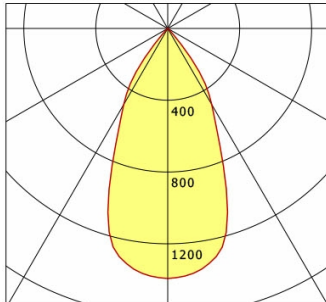

Standardoptionen

Sonderoptionen

Lichttechnik / Normen

Leuchtmittel	LED Spot / CRI 80 / 4000 K
EPREL Lichtquellen	851282
Lebensdauer	L90 B50 50.000 h
	L80 B50 100.000 h
	L80 B20 50.000 h
Systemleistung	36.0 W
Leuchten-Lichtstrom	3710 lm
Systemeffizienz	103.05 lm/W
Moduleffizienz	162.17 lm/W
UGR Klasse	≤22
Abstrahlwinkel	45°
Versorgungsspannung	220 - 240 V / 50 - 60 Hz
Schutzklasse	III
Schutzart	IP20

Abmessungen / Gewichte

Höhe	143 mm
Einbautiefe	140 mm
Durchmesser Lichtkopf	154 mm
Nettogewicht	0.94 kg
Bruttogewicht	0.99 kg

SCEKLP 6.3040.45

Scene 6 System - Spotlight-Insert (1xLED 36W 840/4000K 3710lm 45 °)

C0/C180 cd / 1000 lm

	C0	C90	C180	C270
0°	1394	1394	1394	1394
15°	1222	1222	1222	1222
30°	489	489	489	489
45°	18	18	18	18
60°	2	2	2	2
75°	1	1	1	1
90°	0	0	0	0

cd / 1000 lm

Offset [m] Cone width [m] Illuminance [lx]

Offset [m]	Cone width [m]	Illuminance [lx]
3.0	2.72	574.4
6.0	5.44	143.6
9.0	8.16	63.8
12.0	10.88	35.9
15.0	13.60	23.0

η	LED
Efficiency	103 lm/W
Direct/Indirect	↓ 100% / ↑ 0%
System Power	36 W
UGR	X=4H, Y=8H
Reflection factors	70/50/20
UGR C0/C180	21.2
UGR C90/C270	21.2
CIE Flux Codes	98 100 100 100 100
Ra/CRI	>80