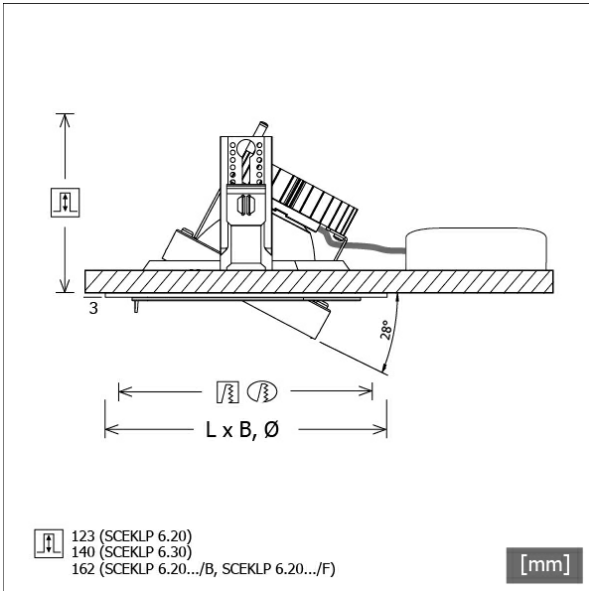

SCEKLP 6.3040.45

Farbe	Artikelnummer	EAN
weiß	631446	4043544406750
silber	631568	4043544406743
schwarz	631707	4043544406736

Beschreibung

- flexibles Einbaustrahlersystem bestehend aus Einbaurahmen, Lichtköpfen und Betriebsgeräten (Einbaurahmen separat bestellen)
- Lichtkopf 28° kardanisch schwenkbar
- hohe Wartungsfreundlichkeit
- keine UV- und Wärmestrahlung
- Wärmemanagement mit Passivkühlung (Kühlkörper aus Aluminium)
- Kardanringe aus Zinkdruckguss und Polycarbonat
- Spiegelreflektor aus Aluminium mit präziser symmetrischer Abstrahlcharakteristik für optimale Lichtausbeute und Entblendung
- Schutzglas klar
- werkzeugloses Einrasten des Lichtkopfes in Einbaurahmen
- Anschluss an Betriebsgerät über Leuchtenkabel mit Mini-Clamp Steckverbindung
- Betriebsgerät (LED-Konverter) inklusive (Platzierung extern)

Standardoptionen

Sonderoptionen

Lichttechnik / Normen

Leuchtmittel	LED Spot / CRI 80 / 4000 K
EPREL Lichtquellen	851282
Lebensdauer	L90 B50 50.000 h
	L80 B50 100.000 h
	L80 B20 50.000 h
Systemleistung	36.0 W
Leuchten-Lichtstrom	3710 lm
Systemeffizienz	103.05 lm/W
Moduleffizienz	162.17 lm/W
UGR Klasse	≤22
Abstrahlwinkel	45°
Versorgungsspannung	220 - 240 V / 50 - 60 Hz
Schutzklasse	III
Schutzart	IP20

Abmessungen / Gewichte

Höhe	143 mm
Einbautiefe	140 mm
Durchmesser Lichtkopf	154 mm
Nettogewicht	0.94 kg
Bruttogewicht	0.99 kg

SCEKLP 6.3040.45

Scene 6 System - Spotlight-Insert (1xLED 36W 840/4000K 3710lm 45 °)

C0/C180 cd / 1000 lm

	C0	C90	C180	C270
0°	1394	1394	1394	1394
15°	1222	1222	1222	1222
30°	489	489	489	489
45°	18	18	18	18
60°	2	2	2	2
75°	1	1	1	1
90°	0	0	0	0

cd / 1000 lm

Offset [m] Cone width [m] Illuminance [lx]