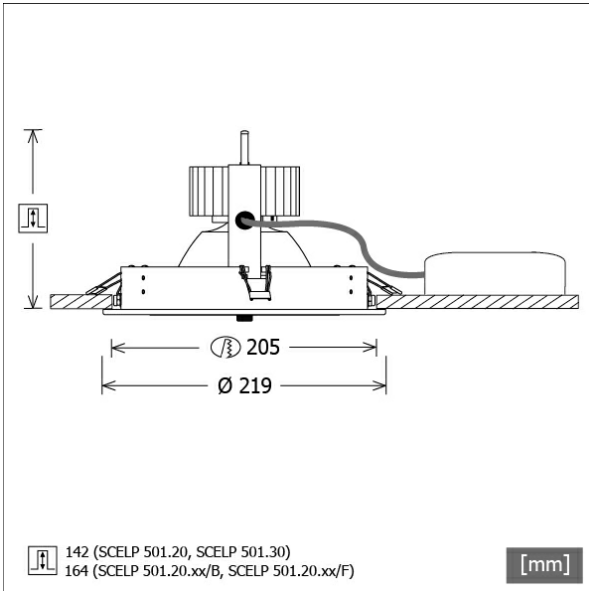

# SCELP 501.3027.15

Farbe	Artikelnummer	EAN
weiß	632415	4043544408440
silber	632416	4043544408457
schwarz	632417	4043544408587

## Beschreibung

- Einbaustrahler mit großem Anwendungsbereich
- Lichtkopf 30° kardanisch schwenkbar
- hohe Wartungsfreundlichkeit
- keine UV- und Wärmestrahlung
- Wärmemanagement mit Passivkühlung (Kühlkörper aus Aluminium)
- Kardanringe aus Zinkdruckguss
- Spiegelreflektor aus Aluminium mit präziser symmetrischer Abstrahlcharakteristik für optimale Lichtausbeute und Entblendung
- Einbauring aus Stahlblech
- Schutzglas klar
- werkzeugloser Deckeneinbau mit Schnellspannfedern (automatische Anpassung der Deckenstärke)
- Anschluss an Betriebsgerät über Leuchtenkabel mit Mini-Clamp Steckverbindung
- Betriebsgerät (LED-Konverter) inklusive (Platzierung extern)

## Abmessungen / Gewichte

Außendurchmesser	219 mm
Höhe	147 mm
Ausschnittsmaß (∅)	205 mm
Deckenstärke	10.0 - 30.0 mm
Einbautiefe	142 mm
Durchmesser Lichtkopf	180 mm
Nettogewicht	1.56 kg
Bruttogewicht	1.68 kg

Offset [m]	Cone width [m]	Illuminance [lx]
3.0	0.83	2035.6
6.0	1.66	508.9
9.0	2.50	226.2
12.0	3.33	127.2
15.0	4.16	81.4

<b>η</b>	LED
Efficiency	84 lm/W
Direct/Indirect	↓ 100% / ↑ 0%
System Power	36 W
<b>UGR</b>	X=4H, Y=8H
Reflection factors	70/50/20
UGR C0/C180	18.2
UGR C90/C270	18.2
CIE Flux Codes	97 100 100 100 100
Ra/CRI	>80