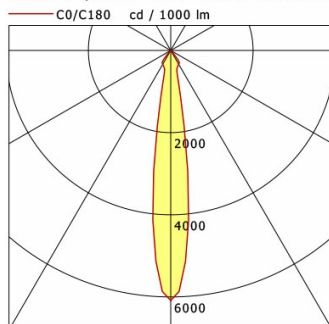

SCELP 501.3027.15

Scene 5 (1xLED 36W 827/2700K 3010lm 15 °)

	C0	C90	C180	C270
0°	6087	6087	6087	6087
15°	632	632	632	632
30°	388	388	388	388
45°	29	29	29	29
60°	1	1	1	1
75°	1	1	1	1
90°	0	0	0	0
cd / 1000 lm				

Offset [m]	Cone width [m]	Illuminance [lx]
3.0	0.83	2035.6
6.0	1.66	508.9
9.0	2.50	226.2
12.0	3.33	127.2
15.0	4.16	81.4

η	LED
Efficiency	84 lm/W
Direct/Indirect	↓ 100% / ↑ 0%
System Power	36 W
UGR	X=4H, Y=8H
Reflection factors	70/50/20
UGR C0/C180	18.2
UGR C90/C270	18.2
CIE Flux Codes	97 100 100 100 100
Ra/CRI	>80

LTS