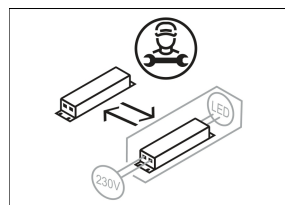

## Beschreibung

- Einbaustrahler mit großem Anwendungsbereich
- Lichtkopf 30° kardanisch schwenkbar
- hohe Wartungsfreundlichkeit
- keine UV- und Wärmestrahlung
- Wärmemanagement mit Passivkühlung (Kühlkörper aus Aluminium)
- Kardanringe aus Zinkdruckguss
- Spiegelreflektor aus Aluminium mit präziser symmetrischer Abstrahlcharakteristik für optimale Lichtausbeute und Entblendung
- Einbauring aus Stahlblech
- Schutzglas klar
- werkzeugloser Deckeneinbau mit Schnellspannfedern (automatische Anpassung der Deckenstärke)
- Anschluss an Betriebsgerät über Leuchtenkabel mit Mini-Clamp Steckverbindung
- Betriebsgerät (LED-Konverter) inklusive (Platzierung extern)

## Abmessungen / Gewichte

Außendurchmesser	219 mm
Höhe	147 mm
Ausschnittsmaß (∅)	205 mm
Deckenstärke	10.0 - 30.0 mm
Einbautiefe	142 mm
Durchmesser Lichtkopf	180 mm
Nettogewicht	1.56 kg
Bruttogewicht	1.68 kg