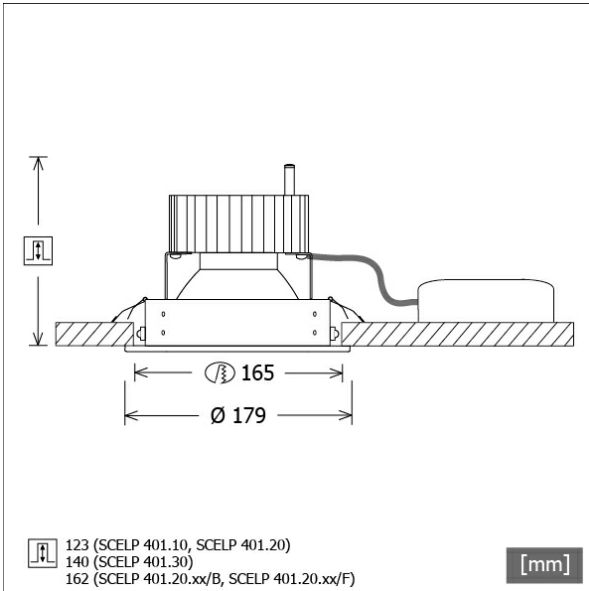

SCELP 401.3027.15

Farbe	Artikelnummer	EAN
weiß	632247	4043544407122
silber	632249	4043544407139
schwarz	632251	4043544407146

Beschreibung

- Einbaustrahler mit großem Anwendungsbereich
- Lichtkopf 27° kardanisch schwenkbar
- hohe Wartungsfreundlichkeit
- keine UV- und Wärmestrahlung
- Wärmemanagement mit Passivkühlung (Kühlkörper aus Aluminium)
- Kardanringe aus Zinkdruckguss
- Spiegelreflektor aus Aluminium mit präziser symmetrischer Abstrahlcharakteristik für optimale Lichtausbeute und Entblendung
- Einbauring aus Stahlblech
- Schutzglas klar
- werkzeugloser Deckeneinbau mit Schnellspannfedern (automatische Anpassung der Deckenstärke)
- Anschluss an Betriebsgerät über Leuchtenkabel mit Mini-Clamp Steckverbindung
- Betriebsgerät (LED-Konverter) inklusive (Platzierung extern)

Standardoptionen

Sonderoptionen

Lichttechnik / Normen

Leuchtmittel	LED Spot / CRI 80 / 2700 K
EPREL Lichtquellen	970823
Lebensdauer	L90 B50 50.000 h L80 B50 100.000 h L80 B20 50.000 h
Systemleistung	36.0 W
Leuchten-Lichtstrom	3430 lm
Systemeffizienz	95.27 lm/W
Moduleffizienz	128.62 lm/W
UGR Klasse	≤22
Abstrahlwinkel	25°
Versorgungsspannung	220 - 240 V / 50 - 60 Hz
Schutzklasse	III
Schutzart	IP20

Abmessungen / Gewichte

Außendurchmesser	179 mm
Höhe	144 mm
Ausschnittsmaß (∅)	165 mm
Deckenstärke	10.0 - 30.0 mm
Einbautiefe	140 mm
Durchmesser Lichtkopf	140 mm
Nettogewicht	1.17 kg
Bruttogewicht	1.24 kg

Offset [m] Cone width [m] Illuminance [lx]

Offset [m]	Cone width [m]	Illuminance [lx]
3.0	0.76	2509.2
6.0	1.52	627.3
9.0	2.28	278.8
12.0	3.04	156.8
15.0	3.80	100.4

η	LED
Efficiency	96 lm/W
Direct/Indirect	↓ 100% / ↑ 0%
System Power	36 W
UGR	X=4H, Y=8H
Reflection factors	70/50/20
UGR C0/C180	19.9
UGR C90/C270	19.9
CIE Flux Codes	98 100 100 100 100
Ra/CRI	>80