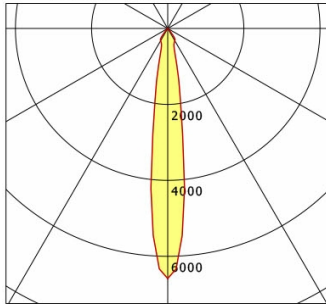

Standardoptionen

Sonderoptionen

Lichttechnik / Normen

Leuchtmittel	LED Spot / CRI 80 / 2700 K
EPREL Lichtquellen	970823
Lebensdauer	L90 B50 50.000 h L80 B50 100.000 h L80 B20 50.000 h
Systemleistung	36.0 W
Leuchten-Lichtstrom	3430 lm
Systemeffizienz	95.27 lm/W
Moduleffizienz	128.62 lm/W
UGR Klasse	≤22
Abstrahlwinkel	25°
Versorgungsspannung	220 - 240 V / 50 - 60 Hz
Schutzklasse	III
Schutzart	IP20

Abmessungen / Gewichte

Außendurchmesser	179 mm
Höhe	144 mm
Ausschnittsmaß (∅)	165 mm
Deckenstärke	10.0 - 30.0 mm
Einbautiefe	140 mm
Durchmesser Lichtkopf	140 mm
Nettogewicht	1.17 kg
Bruttogewicht	1.24 kg

SCELP 401.3027.15

Scene 4 (1xLED 36W 827/2700K 3430lm 15 °)

C0/C180 cd / 1000 lm

	C0	C90	C180	C270
0°	6584	6584	6584	6584
15°	824	824	824	824
30°	373	373	373	373
45°	17	17	17	17
60°	1	1	1	1
75°	0	0	0	0
90°	0	0	0	0
cd / 1000 lm				

Offset [m] Cone width [m] Illuminance [lx]

Offset [m]	Cone width [m]	Illuminance [lx]
3.0	0.76	2509.2
6.0	1.52	627.3
9.0	2.28	278.8
12.0	3.04	156.8
15.0	3.80	100.4

η	LED
Efficiency	96 lm/W
Direct/Indirect	↓ 100% / ↑ 0%
System Power	36 W
UGR	X=4H, Y=8H
Reflection factors	70/50/20
UGR C0/C180	19.9
UGR C90/C270	19.9
CIE Flux Codes	98 100 100 100 100
Ra/CRI	>80