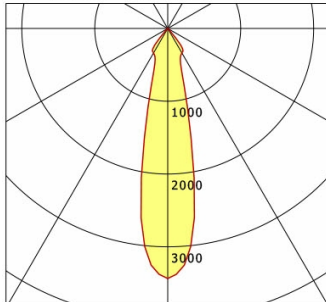

Abmessungen / Gewichte

Höhe	140 mm
Einbautiefe	138 mm
Durchmesser Lichtkopf	155 mm
Nettogewicht	1.10 kg
Bruttogewicht	1.16 kg

SCEKLP 33.2040.25

Scene 33 System - Spotlight-Insert (1xLED 27W 840/4000K 2890lm 25 °)

C0/C180 cd / 1000 lm

	C0	C90	C180	C270
0°	3436	3436	3436	3436
15°	954	954	954	954
30°	388	388	388	388
45°	28	28	28	28
60°	6	6	6	6
75°	2	2	2	2
90°	0	0	0	0
cd / 1000 lm				

Offset [m] Cone width [m] Illuminance [lx]

Offset [m]	Cone width [m]	Illuminance [lx]
3.0	1.21	1103.2
6.0	2.42	275.8
9.0	3.62	122.6
12.0	4.83	69.0
15.0	6.04	44.1

η	LED
Efficiency	107 lm/W
Direct/Indirect	↓ 100% / ↑ 0%
System Power	27 W
UGR	X=4H, Y=8H
Reflection factors	70/50/20
UGR C0/C180	18.4
UGR C90/C270	18.4
CIE Flux Codes	96 99 100 100 100
Ra/CRI	>80