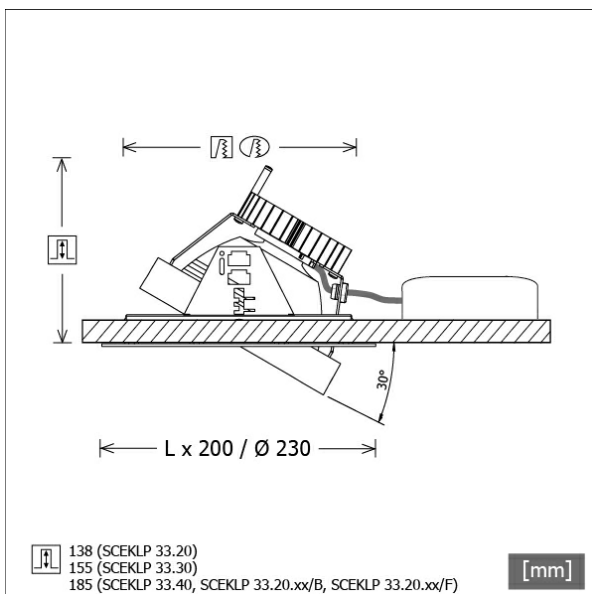

SCEKLP 33.2040.25

Farbe	Artikelnummer	EAN
schwarz	619033	4043544406200
weiß	619040	4043544406224
silber	619048	4043544406217

Beschreibung

- flexibles Einbaustrahlersystem bestehend aus Einbaurahmen, Lichtköpfen und Betriebsgeräten (Einbaurahmen separat bestellen)
- Lichtkopf 30° kardanisch schwenkbar
- hohe Wartungsfreundlichkeit
- keine UV- und Wärmestrahlung
- Wärmemanagement mit Passivkühlung (Kühlkörper aus Aluminium)
- Kardanringe aus Zinkdruckguss
- Spiegelreflektor aus Aluminium mit präziser symmetrischer Abstrahlcharakteristik für optimale Lichtausbeute und Entblendung
- Schutzglas klar
- werkzeuglose Montage in Einbaurahmen über flexible Haltefedern
- Anschluss an Betriebsgerät über Leuchtenkabel mit Mini-Clamp Steckverbindung
- Betriebsgerät (LED-Konverter) inklusive (Platzierung extern)

Standardoptionen

Sonderoptionen

Lichttechnik / Normen

Leuchtmittel	LED Spot / CRI 80 / 4000 K
EPREL Lichtquellen	848119
Lebensdauer	L90 B50 50.000 h L80 B50 100.000 h L80 B20 50.000 h
Systemleistung	27.0 W
Leuchten-Lichtstrom	2890 lm
Systemeffizienz	107.03 lm/W
Moduleffizienz	160.37 lm/W
UGR Klasse	≤19
Abstrahlwinkel	25°
Versorgungsspannung	220 - 240 V / 50 - 60 Hz
Schutzklasse	III
Schutzart	IP20

Abmessungen / Gewichte

Höhe	140 mm
Einbautiefe	138 mm
Durchmesser Lichtkopf	155 mm
Nettogewicht	1.10 kg
Bruttogewicht	1.16 kg

SCEKLP 33.2040.25

Scene 33 System - Spotlight-Insert (1xLED 27W 840/4000K 2890lm 25 °)

Offset [m]	Cone width [m]	Illuminance [lx]
3.0	1.21	1103.2
6.0	2.42	275.8
9.0	3.62	122.6
12.0	4.83	69.0
15.0	6.04	44.1

η	LED
Efficiency	107 lm/W
Direct/Indirect	↓ 100% / ↑ 0%
System Power	27 W
UGR	X=4H, Y=8H
Reflection factors	70/50/20
UGR C0/C180	18.4
UGR C90/C270	18.4
CIE Flux Codes	96 99 100 100 100
Ra/CRI	>80