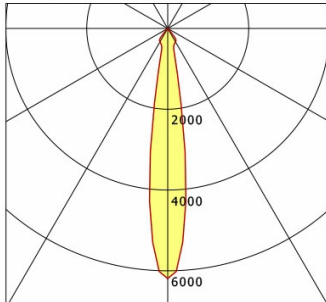

## Abmessungen / Gewichte

Höhe	157 mm
Einbautiefe	155 mm
Durchmesser Lichtkopf	155 mm
Nettogewicht	1.16 kg
Bruttogewicht	1.25 kg

# SCEKLP 33.3030.15

Scene 33 System - Spotlight-Insert (1xLED 36W 830/3000K 3310lm 15 °)

C0/C180 cd / 1000 lm

	C0	C90	C180	C270
0°	6190	6190	6190	6190
15°	626	626	626	626
30°	380	380	380	380
45°	26	26	26	26
60°	1	1	1	1
75°	1	1	1	1
90°	0	0	0	0
cd / 1000 lm				

Offset [m] Cone width [m] Illuminance [lx]

Offset [m]	Cone width [m]	Illuminance [lx]
3.0	0.84	2276.7
6.0	1.68	569.2
9.0	2.52	253.0
12.0	3.36	142.3
15.0	4.20	91.1

<b>η</b>	LED
Efficiency	92 lm/W
Direct/Indirect	↓ 100% / ↑ 0%
System Power	36 W
<b>UGR</b>	X=4H, Y=8H
Reflection factors	70/50/20
UGR C0/C180	18.4
UGR C90/C270	18.4
CIE Flux Codes	97 100 100 100 100
Ra/CRI	> 80