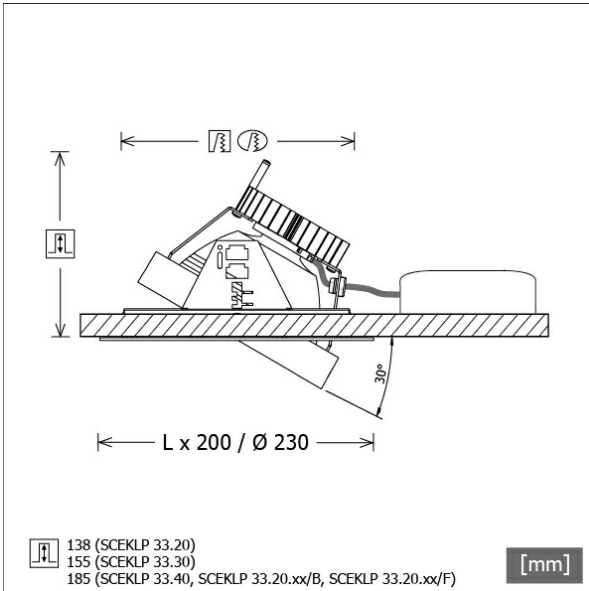

Farbe	Artikelnummer	EAN
weiß	619316	4043544405838
silber	619317	4043544405821
schwarz	619327	4043544405814