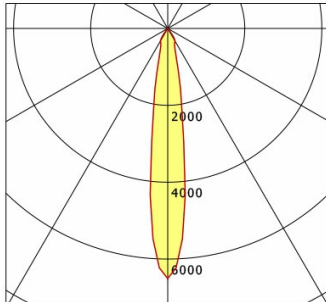

Standardoptionen

Sonderoptionen

Lichttechnik / Normen

Leuchtmittel	LED Spot / CRI 80 / 3000 K
EPREL Lichtquellen	851239
Lebensdauer	L90 B50 50.000 h
	L80 B50 100.000 h
	L80 B20 50.000 h
Systemleistung	36.0 W
Leuchten-Lichtstrom	3640 lm
Systemeffizienz	101.11 lm/W
Moduleffizienz	158.91 lm/W
UGR Klasse	≤22
Abstrahlwinkel	15°
Versorgungsspannung	220 - 240 V / 50 - 60 Hz
Schutzklasse	III
Schutzart	IP20

Abmessungen / Gewichte

Länge	125 mm
Breite	125 mm
Höhe	138 mm
Einbautiefe	135 mm
Durchmesser Lichtkopf	100 mm
Nettogewicht	0.97 kg
Bruttogewicht	1.03 kg

SCEKLP 10.3030.15

Scene 1 System - Spotlight Insert (1xLED 36W 830/3000K 3640lm 15 °)

C0/C180 cd / 1000 lm

	C0	C90	C180	C270
0°	6506	6506	6506	6506
15°	966	966	966	966
30°	380	380	380	380
45°	4	4	4	4
60°	4	4	4	4
75°	2	2	2	2
90°	0	0	0	0
cd / 1000 lm				

Offset [m] Cone width [m] Illuminance [lx]

Offset [m]	Cone width [m]	Illuminance [lx]
3.0	0.79	2631.2
6.0	1.59	657.8
9.0	2.38	292.4
12.0	3.17	164.5
15.0	3.96	105.2

η	LED
Efficiency	101 lm/W
Direct/Indirect	↓ 100% / ↑ 0%
System Power	36 W
UGR	X=4H, Y=8H
Reflection factors	70/50/20
UGR C0/C180	19.9
UGR C90/C270	19.9
CIE Flux Codes	99 99 100 100 100
Ra/CRI	>80