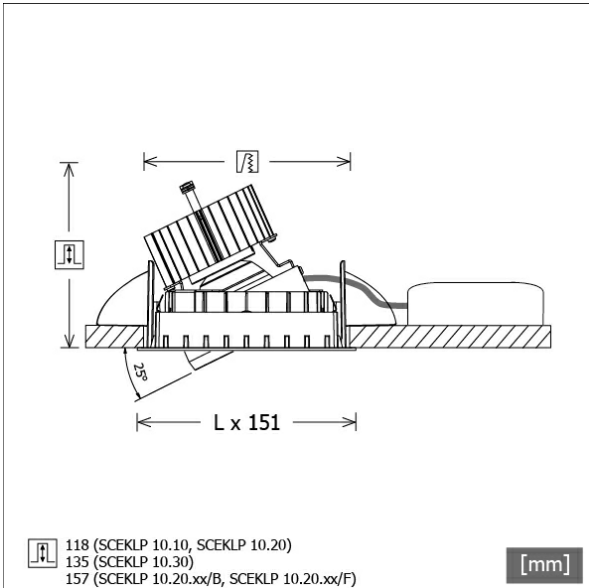

SCEKLP 10.3030.15

Farbe	Artikelnummer	EAN
weiß	632644	4043544409355
silber	632654	4043544409362
schwarz	632706	4043544409287

Beschreibung

- flexibles Einbaustrahlersystem bestehend aus Einbaurahmen, Lichtköpfen und Betriebsgeräten (Einbaurahmen separat bestellen)
- einstellbare Deckenoptik: bündig oder um 6 mm zurückversetzt
- Lichtkopf 350° drehbar und 25° schwenkbar
- hohe Wartungsfreundlichkeit
- keine UV- und Wärmestrahlung
- Lichtkopf bestehend aus Frontrahmen (Magnesiumdruckguss) und Frontring (Zinkdruckguss)
- Wärmemanagement mit Passivkühlung (Kühlkörper aus Aluminium)
- Spiegelreflektor aus Aluminium mit präziser symmetrischer Abstrahlcharakteristik für optimale Lichtausbeute und Entblendung
- werkzeugloses Einrasten des Lichtkopfes in Einbaurahmen
- Anschluss an Betriebsgerät über Leuchtenkabel mit Mini-Clamp Steckverbindung
- Betriebsgerät (LED-Konverter) inklusive (Platzierung extern)

Standardoptionen

Sonderoptionen

Lichttechnik / Normen

Leuchtmittel	LED Spot / CRI 80 / 3000 K
EPREL Lichtquellen	851239
Lebensdauer	L90 B50 50.000 h
	L80 B50 100.000 h
	L80 B20 50.000 h
Systemleistung	36.0 W
Leuchten-Lichtstrom	3640 lm
Systemeffizienz	101.11 lm/W
Moduleffizienz	158.91 lm/W
UGR Klasse	≤22
Abstrahlwinkel	15°
Versorgungsspannung	220 - 240 V / 50 - 60 Hz
Schutzklasse	III
Schutzart	IP20

Abmessungen / Gewichte

Länge	125 mm
Breite	125 mm
Höhe	138 mm
Einbautiefe	135 mm
Durchmesser Lichtkopf	100 mm
Nettogewicht	0.97 kg
Bruttogewicht	1.03 kg

SCEKLP 10.3030.15

Scene 1 System - Spotlight Insert (1xLED 36W 830/3000K 3640lm 15 °)

C0/C180 cd / 1000 lm

	C0	C90	C180	C270
0°	6506	6506	6506	6506
15°	966	966	966	966
30°	380	380	380	380
45°	4	4	4	4
60°	4	4	4	4
75°	2	2	2	2
90°	0	0	0	0
cd / 1000 lm				

Offset [m] Cone width [m] Illuminance [lx]