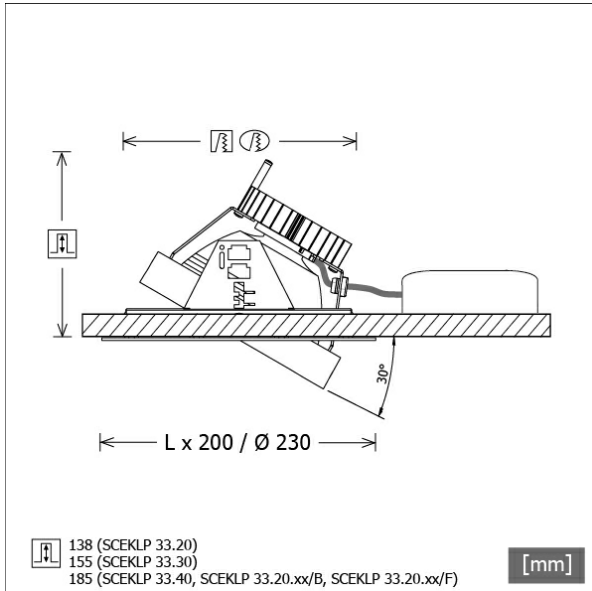

SCEKLP 33.3040.25

Farbe	Artikelnummer	EAN
weiß	619391	4043544405982
schwarz	619392	4043544405968
silber	619405	4043544405975

Beschreibung

- flexibles Einbaustrahlersystem bestehend aus Einbaurahmen, Lichtköpfen und Betriebsgeräten (Einbaurahmen separat bestellen)
- Lichtkopf 30° kardanisch schwenkbar
- hohe Wartungsfreundlichkeit
- keine UV- und Wärmestrahlung
- Wärmemanagement mit Passivkühlung (Kühlkörper aus Aluminium)
- Kardanringe aus Zinkdruckguss
- Spiegelreflektor aus Aluminium mit präziser symmetrischer Abstrahlcharakteristik für optimale Lichtausbeute und Entblendung
- Schutzglas klar
- werkzeuglose Montage in Einbaurahmen über flexible Haltefedern
- Anschluss an Betriebsgerät über Leuchtenkabel mit Mini-Clamp Steckverbindung
- Betriebsgerät (LED-Konverter) inklusive (Platzierung extern)

Standardoptionen

Sonderoptionen

Lichttechnik / Normen

Leuchtmittel	LED Spot / CRI 80 / 4000 K
EPREL Lichtquellen	851282
Lebensdauer	L90 B50 50.000 h
	L80 B50 100.000 h
	L80 B20 50.000 h
Systemleistung	36.0 W
Leuchten-Lichtstrom	3650 lm
Systemeffizienz	101.38 lm/W
Moduleffizienz	162.17 lm/W
UGR Klasse	≤19
Abstrahlwinkel	25°
Versorgungsspannung	220 - 240 V / 50 - 60 Hz
Schutzklasse	III
Schutzart	IP20

Abmessungen / Gewichte

Höhe	157 mm
Einbautiefe	155 mm
Durchmesser Lichtkopf	155 mm
Nettogewicht	1.16 kg
Bruttogewicht	1.25 kg

SCEKLP 33.3040.25

Scene 33 System - Spotlight-Insert (1xLED 36W 840/4000K 3650lm 25 °)

Offset [m]	Cone width [m]	Illuminance [lx]
3.0	1.21	1378.5
6.0	2.42	344.6
9.0	3.62	153.2
12.0	4.83	86.2
15.0	6.04	55.1

η	LED
Efficiency	102 lm/W
Direct/Indirect	↓ 100% / ↑ 0%
System Power	36 W
UGR	X=4H, Y=8H
Reflection factors	70/50/20
UGR C0/C180	19.2
UGR C90/C270	19.2
CIE Flux Codes	97 100 100 100 100
Ra/CRI	>80