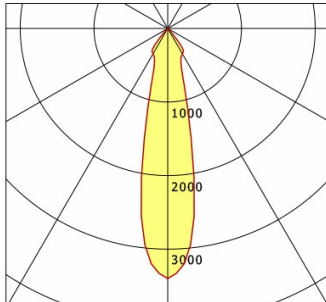

Standardoptionen

Sonderoptionen

Lichttechnik / Normen

Leuchtmittel	LED Spot / CRI 80 / 4000 K
EPREL Lichtquellen	851282
Lebensdauer	L90 B50 50.000 h
	L80 B50 100.000 h
	L80 B20 50.000 h
Systemleistung	36.0 W
Leuchten-Lichtstrom	3650 lm
Systemeffizienz	101.38 lm/W
Moduleffizienz	162.17 lm/W
UGR Klasse	≤19
Abstrahlwinkel	25°
Versorgungsspannung	220 - 240 V / 50 - 60 Hz
Schutzklasse	III
Schutzart	IP20

Abmessungen / Gewichte

Höhe	157 mm
Einbautiefe	155 mm
Durchmesser Lichtkopf	155 mm
Nettogewicht	1.16 kg
Bruttogewicht	1.25 kg

SCEKLP 33.3040.25

Scene 33 System - Spotlight-Insert (1xLED 36W 840/4000K 3650lm 25 °)

C0/C180 cd / 1000 lm

	C0	C90	C180	C270
0°	3399	3399	3399	3399
15°	958	958	958	958
30°	399	399	399	399
45°	30	30	30	30
60°	4	4	4	4
75°	1	1	1	1
90°	0	0	0	0
cd / 1000 lm				

Offset [m] Cone width [m] Illuminance [lx]

Offset [m]	Cone width [m]	Illuminance [lx]
3.0	1.21	1378.5
6.0	2.42	344.6
9.0	3.62	153.2
12.0	4.83	86.2
15.0	6.04	55.1

η	LED
Efficiency	102 lm/W
Direct/Indirect	↓ 100% / ↑ 0%
System Power	36 W
UGR	X=4H, Y=8H
Reflection factors	70/50/20
UGR C0/C180	19.2
UGR C90/C270	19.2
CIE Flux Codes	97 100 100 100 100
Ra/CRI	>80