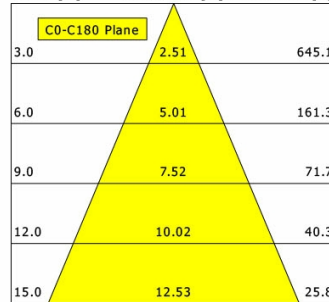

Standardoptionen

Sonderoptionen

Lichttechnik / Normen

Leuchtmittel	LED Spot / CRI 80 / 3000 K
EPREL Lichtquellen	851239
Lebensdauer	L90 B50 50.000 h L80 B50 100.000 h L80 B20 50.000 h
Systemleistung	36.0 W
Leuchten-Lichtstrom	3530 lm
Systemeffizienz	98.05 lm/W
Moduleffizienz	158.91 lm/W
UGR Klasse	≤22
Abstrahlwinkel	50°
Versorgungsspannung	220 - 240 V / 50 - 60 Hz
Schutzklasse	III
Schutzart	IP20

Abmessungen / Gewichte

Länge	125 mm
Breite	125 mm
Höhe	138 mm
Einbautiefe	135 mm
Durchmesser Lichtkopf	100 mm
Nettogewicht	0.97 kg
Bruttogewicht	1.03 kg

SCEKLP 10.3030.50

Scene 1 System - Spotlight Insert (1xLED 36W 830/3000K 3530lm 50 °)

C0/C180 cd / 1000 lm

	C0	C90	C180	C270
0°	1645	1645	1645	1645
15°	1322	1322	1322	1322
30°	444	444	444	444
45°	14	14	14	14
60°	4	4	4	4
75°	4	4	4	4
90°	0	0	0	0
cd / 1000 lm				

Offset [m] Cone width [m] Illuminance [lx]

η	LED
Efficiency	98 lm/W
Direct/Indirect	↓ 100% / ↑ 0%
System Power	36 W
UGR	X=4H, Y=8H
Reflection factors	70/50/20
UGR C0/C180	20.9
UGR C90/C270	20.9
CIE Flux Codes	98 99 100 100 100
Ra/CRI	> 80

LTS

Zubehör