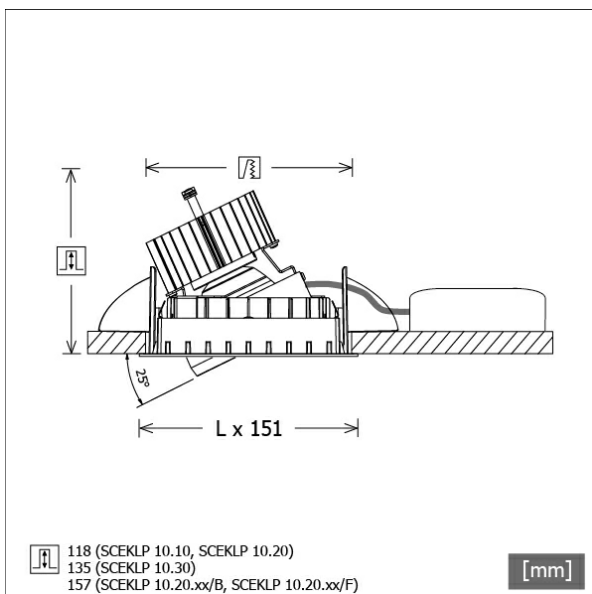

SCEKLP 10.3030.50

Farbe	Artikelnummer	EAN
weiß	632762	4043544409393
silber	632768	4043544409386
schwarz	632772	4043544409379

Beschreibung

- flexibles Einbaustrahlersystem bestehend aus Einbaurahmen, Lichtköpfen und Betriebsgeräten (Einbaurahmen separat bestellen)
- einstellbare Deckenoptik: bündig oder um 6 mm zurückversetzt
- Lichtkopf 350° drehbar und 25° schwenkbar
- hohe Wartungsfreundlichkeit
- keine UV- und Wärmestrahlung
- Lichtkopf bestehend aus Frontrahmen (Magnesiumdruckguss) und Frontring (Zinkdruckguss)
- Wärmemanagement mit Passivkühlung (Kühlkörper aus Aluminium)
- Spiegelreflektor aus Aluminium mit präziser symmetrischer Abstrahlcharakteristik für optimale Lichtausbeute und Entblendung
- werkzeugloses Einrasten des Lichtkopfes in Einbaurahmen
- Anschluss an Betriebsgerät über Leuchtenkabel mit Mini-Clamp Steckverbindung
- Betriebsgerät (LED-Konverter) inklusive (Platzierung extern)

Standardoptionen

Sonderoptionen

Lichttechnik / Normen

Leuchtmittel	LED Spot / CRI 80 / 3000 K
EPREL Lichtquellen	851239
Lebensdauer	L90 B50 50.000 h L80 B50 100.000 h L80 B20 50.000 h
Systemleistung	36.0 W
Leuchten-Lichtstrom	3530 lm
Systemeffizienz	98.05 lm/W
Moduleffizienz	158.91 lm/W
UGR Klasse	≤22
Abstrahlwinkel	50°
Versorgungsspannung	220 - 240 V / 50 - 60 Hz
Schutzklasse	III
Schutzart	IP20

Abmessungen / Gewichte

Länge	125 mm
Breite	125 mm
Höhe	138 mm
Einbautiefe	135 mm
Durchmesser Lichtkopf	100 mm
Nettogewicht	0.97 kg
Bruttogewicht	1.03 kg

SCEKLP 10.3030.50

Scene 1 System - Spotlight Insert (1xLED 36W 830/3000K 3530lm 50 °)

C0/C180 cd / 1000 lm

	C0	C90	C180	C270
0°	1645	1645	1645	1645
15°	1322	1322	1322	1322
30°	444	444	444	444
45°	14	14	14	14
60°	4	4	4	4
75°	4	4	4	4
90°	0	0	0	0
cd / 1000 lm				

Offset [m] Cone width [m] Illuminance [lx]