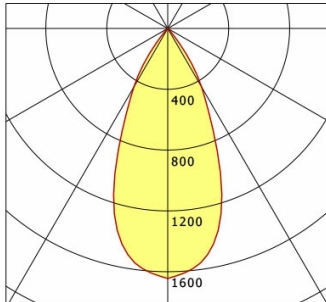

SCEKLP 10.3030.50

Farbe	Artikelnummer	EAN
weiß	632762	4043544409393
silber	632768	4043544409386
schwarz	632772	4043544409379

Beschreibung

- flexibles Einbaustrahlersystem bestehend aus Einbaurahmen, Lichtköpfen und Betriebsgeräten (Einbaurahmen separat bestellen)
- einstellbare Deckenoptik: bündig oder um 6 mm zurückversetzt
- Lichtkopf 350° drehbar und 25° schwenkbar
- hohe Wartungsfreundlichkeit
- keine UV- und Wärmestrahlung
- Lichtkopf bestehend aus Frontrahmen (Magnesiumdruckguss) und Frontring (Zinkdruckguss)
- Wärmemanagement mit Passivkühlung (Kühlkörper aus Aluminium)
- Spiegelreflektor aus Aluminium mit präziser symmetrischer Abstrahlcharakteristik für optimale Lichtausbeute und Entblendung
- werkzeugloses Einrasten des Lichtkopfes in Einbaurahmen
- Anschluss an Betriebsgerät über Leuchtenkabel mit Mini-Clamp Steckverbindung
- Betriebsgerät (LED-Konverter) inklusive (Platzierung extern)

Standardoptionen

Sonderoptionen

Lichttechnik / Normen

Leuchtmittel	LED Spot / CRI 80 / 3000 K
EPREL Lichtquellen	851239
Lebensdauer	L90 B50 50.000 h L80 B50 100.000 h L80 B20 50.000 h
Systemleistung	36.0 W
Leuchten-Lichtstrom	3530 lm
Systemeffizienz	98.05 lm/W
Moduleffizienz	158.91 lm/W
UGR Klasse	≤22
Abstrahlwinkel	50°
Versorgungsspannung	220 - 240 V / 50 - 60 Hz
Schutzklasse	III
Schutzart	IP20

Abmessungen / Gewichte

Länge	125 mm
Breite	125 mm
Höhe	138 mm
Einbautiefe	135 mm
Durchmesser Lichtkopf	100 mm
Nettogewicht	0.97 kg
Bruttogewicht	1.03 kg

SCEKLP 10.3030.50

Scene 1 System - Spotlight Insert (1xLED 36W 830/3000K 3530lm 50 °)

C0/C180 cd / 1000 lm

	C0	C90	C180	C270
0°	1645	1645	1645	1645
15°	1322	1322	1322	1322
30°	444	444	444	444
45°	14	14	14	14
60°	4	4	4	4
75°	4	4	4	4
90°	0	0	0	0
cd / 1000 lm				

Offset [m] Cone width [m] Illuminance [lx]