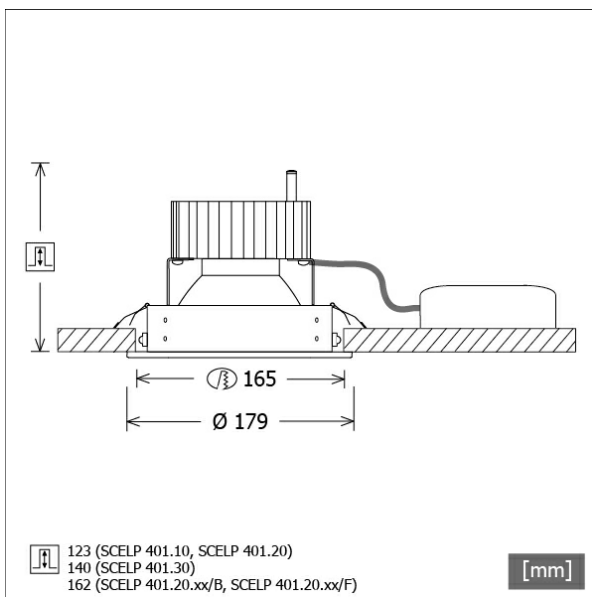

SCELP 401.20.35/B

Farbe	Artikelnummer	EAN
schwarz	640086	4043544439307
silber	640087	4043544439314
weiß	640088	4043544439321

Beschreibung

- Einbaustrahler für Spezialbeleuchtung von Backwaren
- Lichtkopf 27° kardanisch schwenkbar
- hohe Wartungsfreundlichkeit
- keine UV- und Wärmestrahlung
- Wärmemanagement mit Passivkühlung (Kühlkörper aus Aluminium)
- Kardanringe aus Zinkdruckguss
- Spiegelreflektor aus Aluminium mit präziser symmetrischer Abstrahlcharakteristik für optimale Lichtausbeute und Entblendung
- Einbauring aus Stahlblech
- Schutzglas klar
- werkzeugloser Deckeneinbau mit Schnellspannfedern (automatische Anpassung der Deckenstärke)
- Anschluss an Betriebsgerät über Leuchtenkabel mit Mini-Clamp Steckverbindung
- Betriebsgerät (LED-Konverter) inklusive (Platzierung extern)

Standardoptionen

Sonderoptionen

Lichttechnik / Normen

Leuchtmittel	LED Spot Bakery
EPREL Lichtquellen	874683
Lebensdauer	L90 B50 50.000 h L80 B50 100.000 h L80 B20 50.000 h
Systemleistung	42.0 W
Leuchten-Lichtstrom	2850 lm
Systemeffizienz	67.85 lm/W
Moduleffizienz	151.68 lm/W
UGR Klasse	≤22
Abstrahlwinkel	35°
Versorgungsspannung	220 - 240 V / 50 - 60 Hz
Schutzklasse	III
Schutzart	IP20

Abmessungen / Gewichte

Außendurchmesser	179 mm
Höhe	166 mm
Ausschnittsmaß (Ø)	165 mm
Deckenstärke	10.0 - 30.0 mm
Einbautiefe	162 mm
Durchmesser Lichtkopf	140 mm
Nettogewicht	1.20 kg
Bruttogewicht	1.26 kg

Offset [m] Cone width [m] Illuminance [lx]

Offset [m]	Cone width [m]	Illuminance [lx]
3.0	1.86	673.3
6.0	3.73	168.3
9.0	5.59	74.8
12.0	7.46	42.1
15.0	9.32	26.9

η	LED
Efficiency	68 lm/W
Direct/Indirect	↓ 100% / ↑ 0%
System Power	42 W
UGR	X=4H, Y=8H
Reflection factors	70/50/20
UGR C0/C180	19.7
UGR C90/C270	19.7
CIE Flux Codes	97 100 100 100 100
Ra/CRI	---