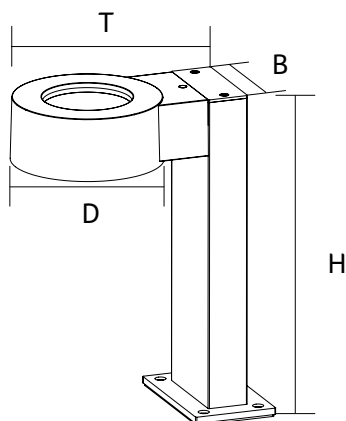

Dekorative LED Außenleuchte aus Aluminium,

Gehäusefarbe schwarz,

Durchmesser 140 mm, Höhen 300 mm, 500 mm, 700 mm und 1.000 mm,

Abstrahlwinkel 120°,

Schutzart IP 65,

Schlagfestigkeit IK 08,

Leistungsaufnahme 8 W,

verschiedene Farbtemperaturen erhältlich (3.000 K, 4.000 K, 5.000 K und 5.700 K).

	H	B	T	D (Ø)
JARDO 300	300	78	208	140
JARDO 500	500	78	208	140
JARDO 700	700	78	208	140
JARDO 1.000	1.000	78	208	140

Abmessungen (mm)

Produktabmessungen	H 300 x B 78 x T 208 x Ø 140 mm
	H 500 x B 78 x T 208 x Ø 140 mm
	H 700 x B 78 x T 208 x Ø 140 mm
	H 1.000 x B 78 x T 208 x Ø 140 mm
LED Typ	Lumileds
Lebensdauer	50.000 h
Lichtstromerhalt	L80 B10
Leistungsaufnahme	8 W
Energieverbrauch	8 kWh / 1.000 h
Input	100 - 240 AC / 50/60 Hz
Treiber	integriert
Leistungsfaktor	> 0,9
Dimmfähigkeit	nein
Schaltzyklen	> 100.000
Zündzeit	< 0,1 Sek.
Anlaufzeit	< 0,5 Sek.

Schutzart	IP 65
Schutzklasse	I
Schlagfestigkeit	IK 08
Produktfarbe	schwarz
Produktmaterial	Aluminium
Produktgewicht	1.300 g (H 300 mm)
	1.720 g (H 500 mm)
	2.150 g (H 700 mm)
	2.620 g (H 1.000 mm)
VPE	1
Umgebungstemperaturbereich	-20 °C bis +45 °C
Maximale Messpunkttemperatur	85 °C
Lagertemperaturbereich	-20 °C bis +45 °C
Luftfeuchtigkeit	bis 95 %
Garantie	60 Monate