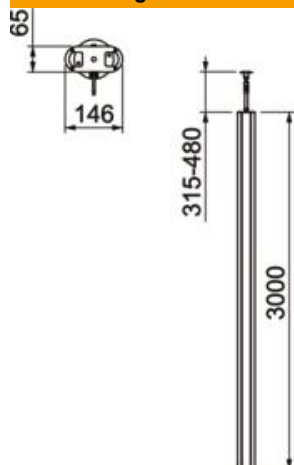

Technisches Datenblatt

Installationssäule, Typ ISSOG70140

Artikelnummer: 6289090

ISS Installationssäule in ovaler Form aus Aluminium mit einer 76,5-mm-Systemöffnung.

Set bestehend aus:

1 einzügige Säule mit Spannbefestigung

Gesamtlänge: 3315 mm - 3480 mm

1 Deckenbefestigung mit Spannvorrichtung

1 Kanaleinbauprofil

Länge: 3000 mm

1 Oberteil Aluminium

Länge: 3000 mm

Der Bereich für den Geräteeinbau ist zur Aufnahme von frontrastenden Geräteinbaudosen der Serie 71GD... geeignet.

Je nach Montagesituation kann das nachfolgende Zubehör verwendet werden.

Alu Aluminium

Stammdaten

Artikelnummer	6289090
Bezeichnung 1	Installationssäule
Bezeichnung 2	Boden/Decke
Hersteller	OBO
Dimension	3000x146x65
Farbe	reinweiß; RAL 9010
Werkstoff	Aluminium
Kleinste VK-Einheit	1
Mengeneinheit	Stück
Gewicht	700 kg
Gewichtseinheit	kg/100 St.

Technisches Datenblatt

Installationssäule, Typ ISSOG70140

Artikelnummer: 6289090

Abmessungen

Länge	3.000 mm
Breite	146 mm
Höhe	65 mm

Technische Daten

Anzahl der einsetzbaren Oberteile	1
Anzahl der Züge	1 St.
Ausführung	einseitig
Befestigungsart	spannen
Bodenmontage	ja
Deckenmontage	ja
Durchgehendes Profil	ja
Halogenfrei	ja
Höhenausgleich max.	480 mm
Höhenausgleich min.	315 mm
Kabeleinführung	oben/unten
Oberteilbreite	76,5 mm
Ortsveränderlich	nein
Säulenform	oval
Säulenhöhe max.	3480 mm
Säulenhöhe min.	3315 mm
Verstellbar	ja
Vorverdrahtet	nein