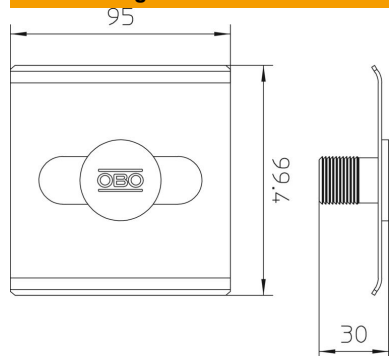

Technisches Datenblatt

TrayFix - Montageadapter für Gitterrinnen auf FangFix-System

Artikelnummer: 5403100

- TrayFix-Befestigung zur Montage von Gitter- und Kabelrinnen auf dem FangFix-Stein, z. B. für die Leitungsführung auf Flachdächern
 - Abgestimmt auf OBO Kabelrinnen-Systeme MKSM und SKSM
 - Abgestimmt auf OBO Gitterrinnen-Systeme mit einer Mindestbreite von 100 mm
- Halteblech mit Befestigungsstopfen für FangFix

Stammdaten

Artikelnummer	5403100
Bezeichnung 1	Gitterrinnenbefestigung
Bezeichnung 2	auf FangFix-Stein
Hersteller	OBO
Dimension	Ø20mm
Farbe	schwarz
Kleinste VK-Einheit	25
Mengeneinheit	Stück
Gewicht	9,85 kg
Gewichtseinheit	kg/100 St.

Technisches Datenblatt

TrayFix - Montageadapter für Gitterrinnen auf FangFix-System

Artikelnummer: 5403100

Abmessungen

Länge	99,4 mm
Breite	95 mm
Höhe	30 mm