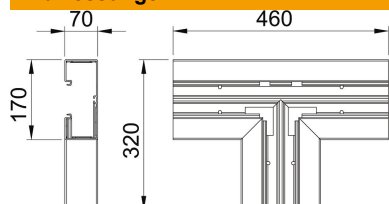

## Stammdaten

Artikelnummer	6274762
Typ	GK-T70170LGR
Bezeichnung 1	T-Stück
Hersteller	OBO
Dimension	70x170mm
Farbe	lichtgrau; RAL 7035
Werkstoff	Polyvinylchlorid
Kleinste VK-Einheit	1
Mengeneinheit	Stück
Gewicht	120 kg
Gewichtseinheit	kg/100 St.
CO2 Fußabdruck (GWP) Cradle-to-Gate	4,8395 kg CO2e / 1 Stück

# Technisches Datenblatt

T-Stück, für Geräteeinbaukanal Rapid 80 Typ GK-70170

Artikelnummer: 6274762

## Abmessungen

Länge	460 mm
Breite	170 mm
Höhe	70 mm

## Technische Daten

Anzahl der Oberteile	1
Ausführung für Kanalbreite	Unterteil 170 mm
für Kanalhöhe	70 mm
Halogenfrei	nein
Kabelhalteklammer	nein
Kanalverbinder	nein
Montageart der Oberteile	innenliegend
Montagelochung im Boden	ja
Oberteilbreite	76,5 mm
Oberteilbreite 2	0 mm
Oberteilbreite 3	0 mm
Schutzart	IP30
Schutzfolie	ja
Schutzgrad IK-Code	IK08
Symmetrisch	ja
Temperatureinsatzbereich max.	60 °C
Temperatureinsatzbereich min.	-15 °C