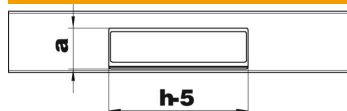

## Stammdaten

Artikelnummer	6279660
Bezeichnung 1	T-Stück
Bezeichnung 2	2-zügig
Hersteller	OBO
Dimension	90x210x500
Farbe	reinweiß; RAL 9010
Werkstoff	Aluminium
Kleinste VK-Einheit	1
Mengeneinheit	Stück
Gewicht	177,4 kg
Gewichtseinheit	kg/100 St.

## Abmessungen

Länge	500 mm
Breite	210 mm
Höhe	90 mm