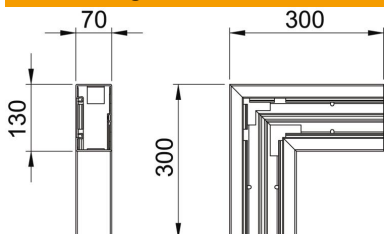

Technisches Datenblatt

Flachwinkel, für Geräteeinbaukanal Rapid 80 Typ GK-70130

Artikelnummer: 6274521

Flachwinkel zur Richtungsänderung der GK Geräteeinbaukanäle.

PVC Polyvinylchlorid

Stammdaten

Artikelnummer	6274521
Bezeichnung 1	Flachwinkel
Hersteller	OBO
Dimension	70x130mm
Farbe	cremeweiß; RAL 9001
Werkstoff	Polyvinylchlorid
Kleinste VK-Einheit	1
Mengeneinheit	Stück
Gewicht	83 kg
Gewichtseinheit	kg/100 St.

Abmessungen

Länge	300 mm
Breite	130 mm
Höhe	70 mm

Technisches Datenblatt

Flachwinkel, für Geräteeinbaukanal Rapid 80 Typ GK-70130

Artikelnummer: 6274521

Technische Daten

Anzahl der Oberteile	1
Ausführung	Unterteil
für Kanalbreite	130 mm
für Kanalhöhe	70 mm
Halogenfrei	nein
Kabelhalteklammer	nein
Kanalverbinder	nein
Montageart der Oberteile	innenliegend
Montagelochung im Boden	ja
Richtungsänderung	vertikal steigend/fallend
Schutzart	IP30
Schutzfolie	ja
Schutzgrad IK-Code	IK08
Symmetrisch	ja
Temperatureinsatzbereich max.	60 °C
Temperatureinsatzbereich min.	-15 °C
Winkelbereich max.	90 mm
Winkelbereich min.	90 mm