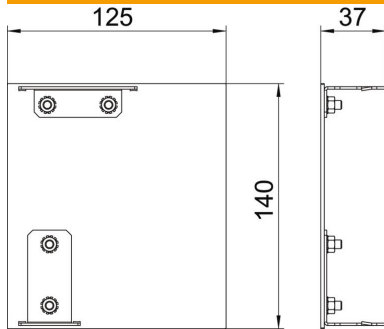

### Stammdaten

Artikelnummer	6115965
Bezeichnung 1	Endstück Designkanal rechts
Bezeichnung 2	Design Style
Hersteller	OBO
Dimension	125x140x37
Farbe	aluminium
Werkstoff	Aluminium
Oberfläche	eloxiert
Oberflächennorm	
Kleinste VK-Einheit	1
Mengeneinheit	Stück
Gewicht	16,2 kg
Gewichtseinheit	kg/100 St.

### Abmessungen

Länge	37 mm
Breite	140 mm
Höhe	125 mm

### Technische Daten

Ausführung	asymmetrisch
Befestigungsart	aufrastbar
für Kanalbreite	140 mm
für Kanalhöhe	114 mm
Geeignet für	rechts
Halogenfrei	ja
Schnittkaschierung	nein
Schutzfolie	ja