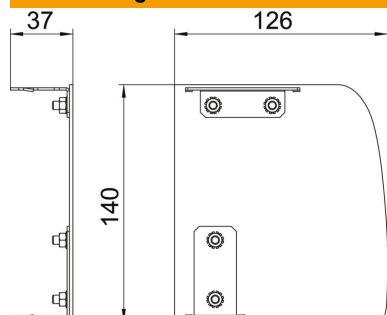

### Stammdaten

Artikelnummer	6115945
Typ	GAD ER Soft EL
Bezeichnung 1	Endstück Designkanal rechts
Bezeichnung 2	Design Soft
Hersteller	OBO
Dimension	126x140x37
Farbe	aluminium
Werkstoff	Aluminium
Oberfläche	eloxiert
Oberflächennorm	
Kleinste VK-Einheit	1
Mengeneinheit	Stück
Gewicht	15,6 kg
Gewichtseinheit	kg/100 St.
CO2 Fußabdruck (GWP) Cradle-to-Gate	1,8795 kg CO2e / 1 Stück

# Technisches Datenblatt

Endstück Soft rechts

Artikelnummer: 6115945

## Abmessungen

Länge	37 mm
Breite	140 mm
Höhe	126 mm

## Technische Daten

Ausführung	asymmetrisch
Befestigungsart	aufrastbar
für Kanalbreite	140 mm
für Kanalhöhe	114 mm
Geeignet für	rechts
Halogenfrei	ja
Schnittkaschierung	nein
Schutzfolie	ja