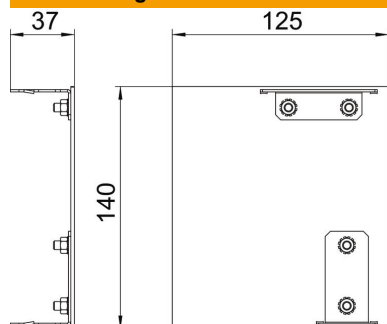

### Stammdaten

Artikelnummer	6115955
Bezeichnung 1	Endstück Designkanal links
Bezeichnung 2	Design Style
Hersteller	OBO
Dimension	125x140x37
Farbe	aluminium
Werkstoff	Aluminium
Oberfläche	eloxiert
Oberflächennorm	
Kleinste VK-Einheit	1
Mengeneinheit	Stück
Gewicht	16,2 kg
Gewichtseinheit	kg/100 St.

### Abmessungen

Länge	37 mm
Breite	140 mm
Höhe	125 mm

### Technische Daten

Ausführung	asymmetrisch
Befestigungsart	aufrastbar
für Kanalbreite	140 mm
für Kanalhöhe	114 mm
Geeignet für	links
Halogenfrei	ja
Schnittkaschierung	nein
Schutzfolie	ja