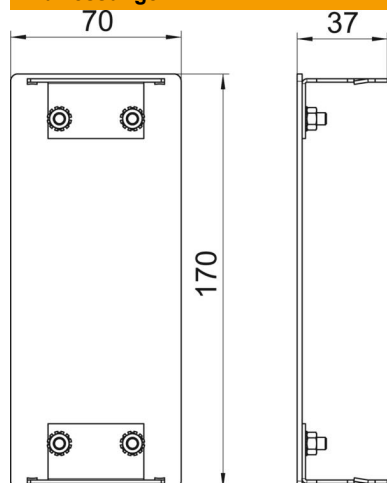

Technisches Datenblatt

Endstück, für Geräteeinbaukanal Rapid 80 Typ GA-70170

Artikelnummer: 6279470

Endstück zum sauberen Abschluss der Rapid 80 GA Geräteeinbaukanäle Aluminium.

Alu Aluminium

Stammdaten

Artikelnummer	6279470
Typ	GA-E70170RW
Bezeichnung 1	Endstück
Hersteller	OBO
Dimension	70x170x37
Farbe	reinweiß; RAL 9010
Werkstoff	Aluminium
Kleinste VK-Einheit	1
Mengeneinheit	Stück
Gewicht	13,4 kg
Gewichtseinheit	kg/100 St.
CO2 Fußabdruck (GWP) Cradle-to-Gate	1,5956 kg CO2e / 1 Stück

Technisches Datenblatt

Endstück, für Geräteeinbaukanal Rapid 80 Typ GA-70170

Artikelnummer: 6279470

Abmessungen

Länge	37 mm
Breite	170 mm
Höhe	70 mm

Technische Daten

Ausführung	symmetrisch
Befestigungsart	aufrastbar
für Kanalbreite	170 mm
für Kanalhöhe	70 mm
Geeignet für	links/rechts
Halogenfrei	ja
Schnittkaschierung	nein
Schutzart	IP30
Schutzfolie	ja
Schutzgrad IK-Code	IK10
Temperatureinsatzbereich max.	60 °C
Temperatureinsatzbereich min.	-25 °C