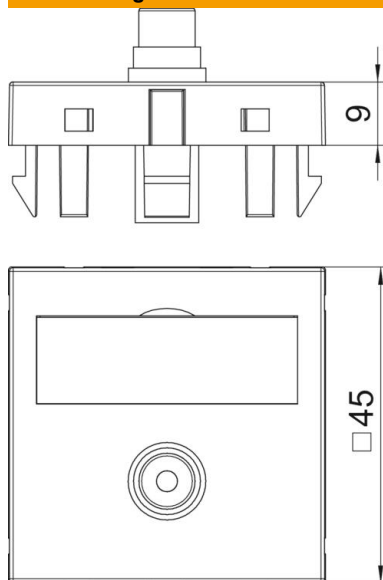

# Technisches Datenblatt

Video-Cinch-Anschluss, 1 Modul, Auslass gerade, als  
1:1-Kupplung, schwarzgrau  
Artikelnummer: 6104997

Multimediaträger mit einer Cinch-Anschlussbuchse für Composite Video, Kabelausschluss gerade, mit Beschriftungsfeld, Cinch-Kupplung (RCA) in Ausführung Buchse-Buchse, Farbkodierung gelb. Trägerplatte mit Rastbefestigung, geeignet für den waagerechten und senkrechten Einbau in die Systemumgebung.

## Stammdaten

Artikelnummer	6104997
Typ	MTG-R F SWGR1
Bezeichnung 1	Multimediaträger Video-Cinch
Bezeichnung 2	1x Kupplung, Buchse-Buchse
Hersteller	OBO
Dimension	45x45mm
Farbe	schwarzgrau; RAL 7021
Werkstoff	Polycarbonat
Kleinste VK-Einheit	1
Mengeneinheit	Stück
Gewicht	1,5 kg
Gewichtseinheit	kg/100 St.

# Technisches Datenblatt

Video-Cinch-Anschluss, 1 Modul, Auslass gerade, als  
1:1-Kupplung, schwarzgrau  
Artikelnummer: 6104997

## Abmessungen

Breite	45 mm
Höhe	45 mm